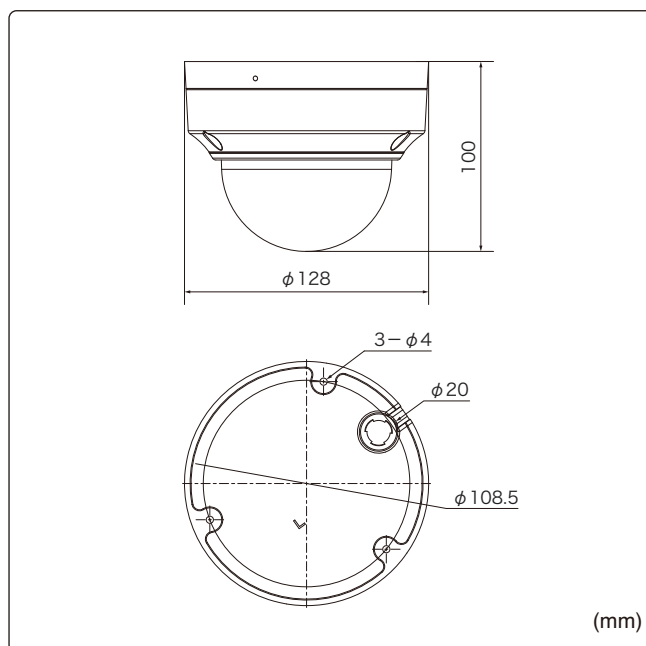

コネクタ部

外形寸法図

※製品の仕様及び外観は予告なく変更となる場合があります。

オプション(別売品)

配線ボックス
TR-JB03-H-IN
本体希望小売価格
オープン

ボール取付金具
TR-JB07/WM03-F-IN
本体希望小売価格
オープン

製品・その他に関するお問合せ

株式会社東邦技研