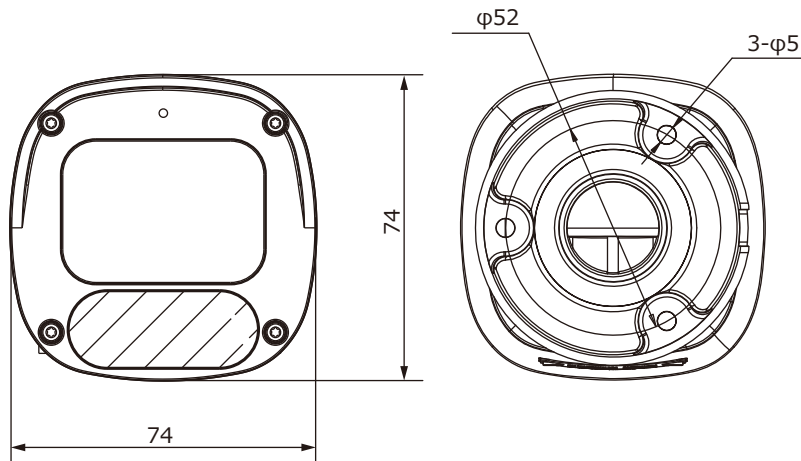

■外形図

単位:mm

品名	2Mネットワークカメラ(ハウジング一体型)	品番	IPC2312LE-ADF28KM-WP	No,	1/2
----	-----------------------	----	----------------------	-----	-----

※製品の仕様は予告無く変更となる場合があります。

■仕様

	型番	IPC2312LE-ADF28KM-WP
カメラ部	イメージセンサー	1/2.7インチ プログレッシブスキャンCMOS
	解像度	1920(H)×1080(V)
	最低被写体照度	カラー 0.0003Lux (F1.0, AGC ON)
	シャッタースピード	自動、手動(1~1/100,000)
	ホワイトバランス	自動、手動
	デイナイト	IRカットフィルタ方式
	ワイドダイナミックレンジ	120db
	白色LED	有り / 約30m
レンズ	アイリス	自動
	焦点距離	2.8mm
	画角(水平/ 垂直)	99° / 77.5°
映像 / 音声	画像圧縮方式	Ultra265 / H.265 / H.264 / MJPEG
	フレームレート	30fps(1920×1080)
	映像設定	HLC、BLC、プライバシーマスク、モーション検知、映像反転、2D/3D-DNR、スマートIR、デフォグ
	音声圧縮	G.711U / G.711A
	集音マイク / スピーカー	内蔵 / なし
映像ストリーム	メインストリーム	1920×1080 / 1280×720
	サブストリーム	1280×720 / 720×576 / 640×360 / 704×288 / 352×288
	サードストリーム	—
ネットワーク	ネットワーク	RJ-45 10/100Base
	互換性	ONVIF (Profile S, Profile T, Profile G), API, SDK
	プロトコル	IPv4, IPv6, IGMP, ARP, TCP, UDP, DHCP, PPPoE, RTP, RTSP, RTCP, RTMP, DNS, DDNS, NTP, FTP, HTTP, HTTPS, SMTP, 802.1x, SNMP, QoS, SSL/TLS
インターフェイス	デジタルI/O	—
	音声入力	—
	音声出力	—
	電源端子	DCジャック(DC12V用)、PoE(RJ-45)
	ネットワークストレージ	MicroSD 最大512GB
	ビデオ出力	—
インテリジェント機能		クロスライン検知、侵入検知、ウルトラモーション検知
保護等級		IP67
動作温度、湿度		-30℃～ 60℃、10%～ 95% (結露無きこと)
電源		DC12V±25% / PoE(IEEE 802.3af)
消費電力		2.8W
外形寸法		73(W)×73(H)×206(D)mm
質量		470g
付属品		ビス一式、専用レンズ、防水コネクタ

品名	2Mネットワークカメラ(ハウジング一体型)	品番	IPC2312LE-ADF28KM-WP	No,	2/2
----	-----------------------	----	----------------------	-----	-----

※製品の仕様は予告無く変更となる場合があります。

株式会社東邦技研