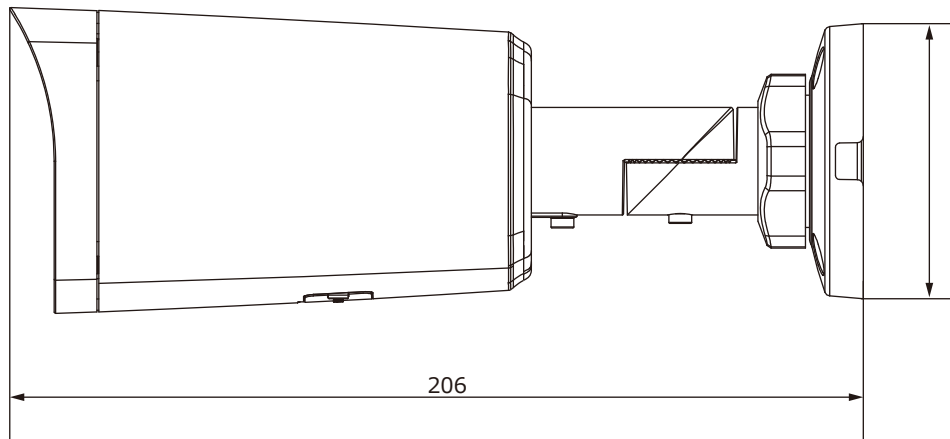

■外形図

単位:mm

品名	2Mネットワークカメラ(ハウジング一体型)	品番	IPC2312LE-ADF28KM-WP	No,	1/2
----	-----------------------	----	----------------------	-----	-----

※製品の仕様は予告無く変更となる場合があります。

■仕様

	型番	IPC2312LE-ADF28KM-WP
カメラ部	イメージセンサー	1/2.7インチ プログレッシブスキャンCMOS
	解像度	1920(H)×1080(V)
	最低被写体照度	カラー 0.0003Lux (F1.0, AGC ON)
	シャッタースピード	自動、手動(1~1/100,000)
	ホワイトバランス	自動、手動
	デイナイト	IRカットフィルタ方式
	ワイドダイナミックレンジ	120db
	白色LED	有り / 約30m
レンズ	アイリス	自動
	焦点距離	2.8mm
	画角(水平/ 垂直)	99° / 77.5°
映像 / 音声	画像圧縮方式	Ultra265 / H.265 / H.264 / MJPEG
	フレームレート	30fps(1920×1080)
	映像設定	HLC、BLC、プライバシーマスク、モーション検知、映像反転、2D/3D-DNR、スマートIR、デフォグ
	音声圧縮	G.711U / G.711A
	集音マイク / スピーカー	内蔵 / なし
映像ストリーム	メインストリーム	1920×1080 / 1280×720
	サブストリーム	1280×720 / 720×576 / 640×360 / 704×288 / 352×288
	サードストリーム	—
ネットワーク	ネットワーク	RJ-45 10/100Base
	互換性	ONVIF (Profile S, Profile T, Profile G), API, SDK
	プロトコル	IPv4, IPv6, IGMP, ARP, TCP, UDP, DHCP, PPPoE, RTP, RTSP, RTCP, RTMP, DNS, DDNS, NTP, FTP, HTTP, HTTPS, SMTP, 802.1x, SNMP, QoS, SSL/TLS
インターフェイス	デジタルI/O	—
	音声入力	—
	音声出力	—
	電源端子	DCジャック(DC12V用)、PoE(RJ-45)
	ネットワークストレージ	MicroSD 最大512GB
	ビデオ出力	—
インテリジェント機能		クロスライン検知、侵入検知、ウルトラモーション検知
保護等級		IP67
動作温度、湿度		-30℃～ 60℃、10%～ 95% (結露無きこと)
電源		DC12V±25% / PoE(IEEE 802.3af)
消費電力		2.8W
外形寸法		73(W)×73(H)×206(D)mm
質量		470g
付属品		ビス一式、専用レンズ、防水コネクタ