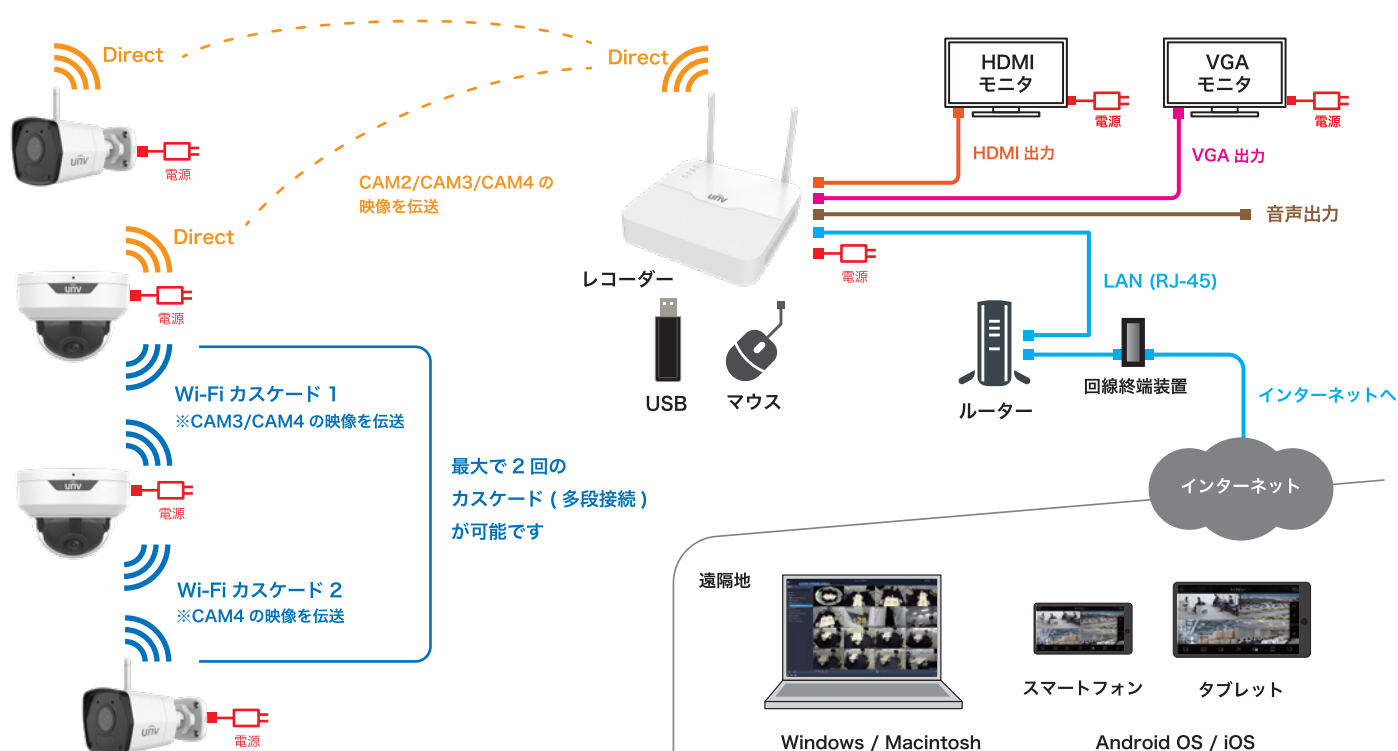

機種紹介

ハウジング型 IPC2122LB-AF28WK-G

センサー	1/2.9インチCMOSセンサー
解像度	2M(1920×1080)
レンズ	2.8mm(水平画角 101.1°)
赤外線	有/30m
マイク	有
保護等級	IP67
電源	DC12V±25%/4W
その他	3軸調整、MicroSD録画
付属品	ACアダプター

ドーム型 IPC322LB-AF28WK-G

センサー	1/2.9インチCMOSセンサー
解像度	2M(1920×1080)
レンズ	2.8mm(水平画角 101.1°)
赤外線	有/30m
マイク	有
保護等級	IP67
電源	DC12V±25%/4W
その他	3軸調整、MicroSD録画
付属品	ACアダプター

レコーダー NVR301-04LS-W-2TB

圧縮方式	Ultra265/H.265/H.264
カメラ入力	4ch
モニター出力	HDMI/VGA
HDD	2TB
LAN	1ポート
電源	DC12V
その他	EZCloud

無線通信距離

最新の録画方式

高画質

いつでも見れる

見通し 約300m

※1080p 設定時

H.265/Ultla265

200万画素
フルハイビジョン

スマートフォンや
パソコンで確認

システムイメージ

接続方法の詳細についてはお問い合わせください。

製品・その他に関するお問合せ

株式会社東邦技研

お問い合わせ TEL 0120-80-1146

AM9:00~12:00
PM1:00~6:00 (平日)

東邦技研

<https://toho-giken.com>

お求めは信用のある当店で

東京本社 〒114-0013 東京都北区東田端2-1-3 天宮ビル2F

TEL 03-5855-4480 FAX 03-5855-4461

大阪支店 〒532-0012 大阪府大阪市淀川区木川東3-1-31 大桜ビル3F

TEL 06-6770-9820 FAX 06-6770-9821

福岡営業所 〒812-0042 福岡県福岡市博多区豊2-2-57 YS福岡ビル3号室

TEL 092-451-1080 FAX 092-451-1081

商品管理センター 〒131-0045 東京都墨田区押上押上2-3-5 高際ビル1F

TEL 03-6284-4586 FAX 03-6284-4587