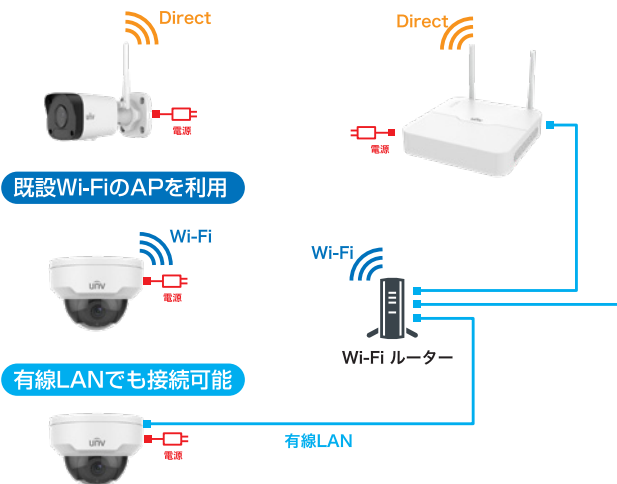

# カスケード接続機能搭載の Wi-Fiカメラシステム！

**新登場**

ドーム型  
IPC322LB-AF28WK-G

ハウジング一体型  
IPC2122LB-AF28WK-G

レコーダー  
NVR301-04LS-W-2TB

基本セット

1  
Camera

+

電波が届かないかも...

**無線カメラの不安を解決！**

## 柔軟な接続方法

ダイレクト(通常)

どの方法でも接続できます