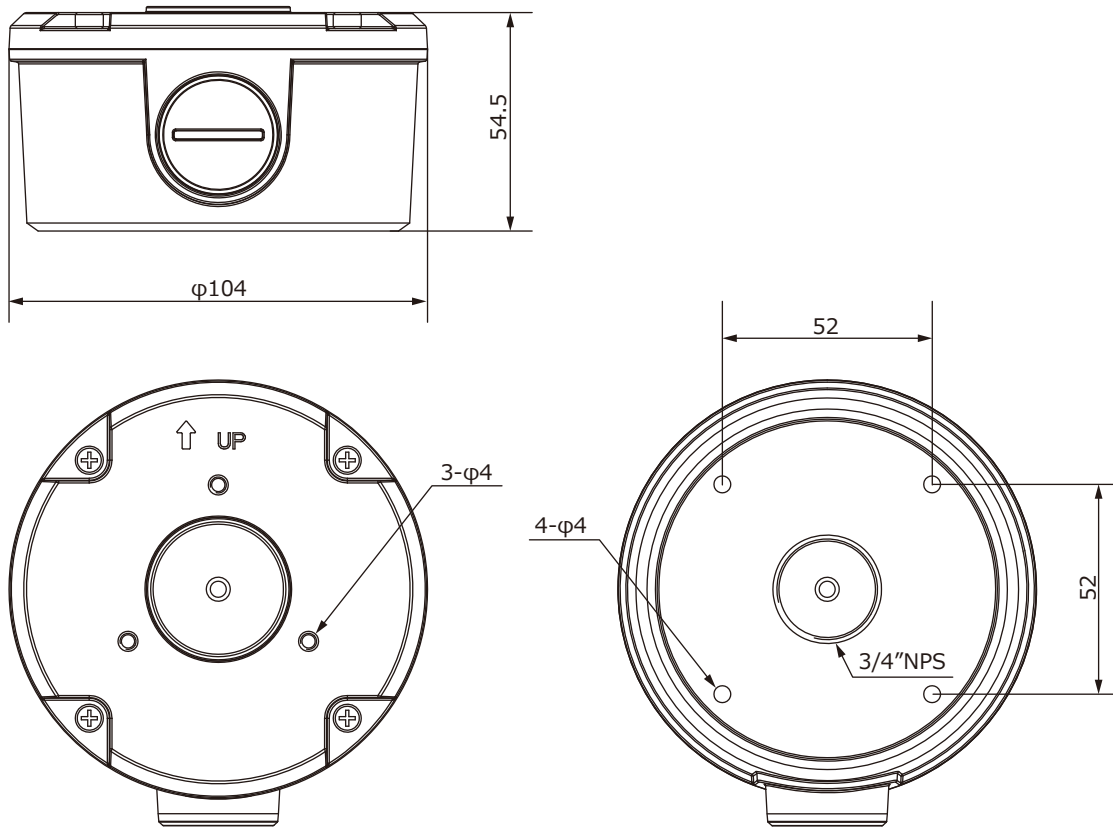

■外形図

単位:mm

■仕様

品番	TR-JB05-D-IN
材質	アルミ合金
本体カラー	ホワイト
垂直角度範囲	—
水平角度範囲	—
取付可能カメラ	IPC232XLB, IPC212XSBシリーズ
カメラネジ	—
外形寸法	φ104×54.5(H)mm ※突起物を除く
質量	約360g
付属品	ネジ一式

品名	配線ボックス	品番	TR-JB05-B-IN	No,	1/1
----	--------	----	--------------	-----	-----