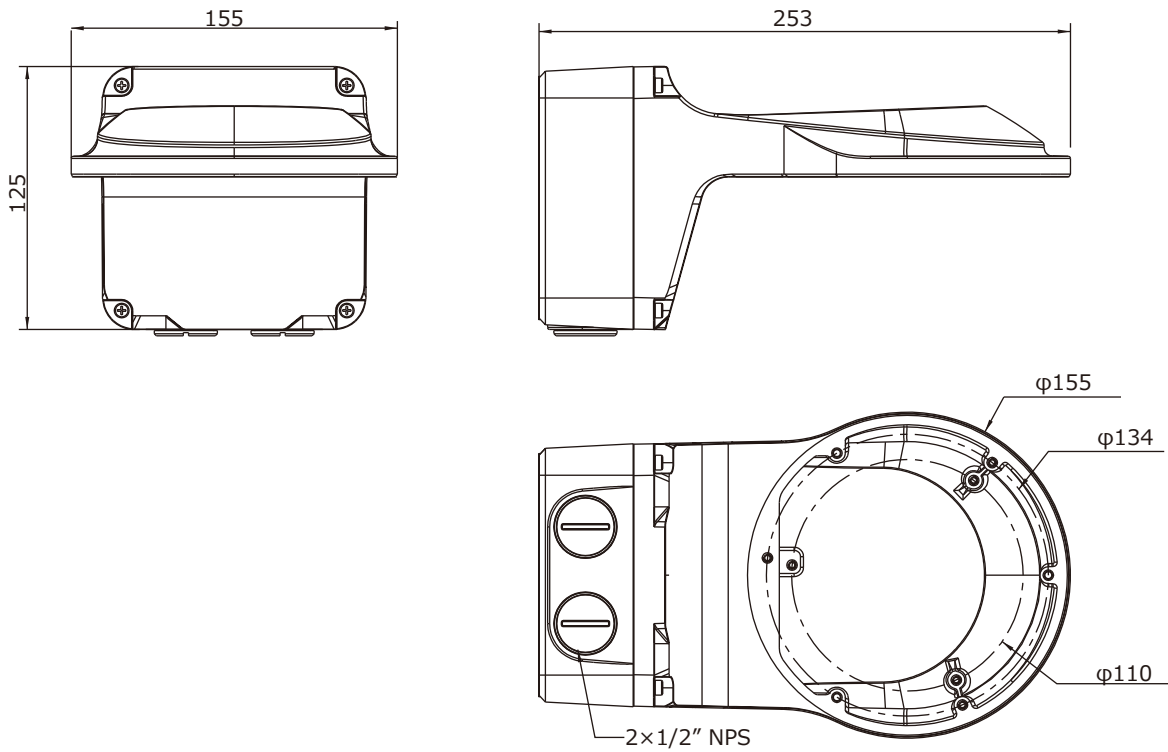

■外形図

単位:mm

■仕様

品番	TR-JB07/WM04-B-IN
材質	アルミ合金
本体カラー	ホワイト
垂直角度範囲	—
水平角度範囲	—
取付可能カメラ	IPC323Xシリーズ
カメラネジ	—
外形寸法	125(W)×125(H)×233(D)mm ※突起物を除く
質量	約1kg
付属品	ネジ一式

品名	ドームカメラ壁面取付金具	品番	TR-JB07/WM04-B-IN	No,	1/1
----	--------------	----	-------------------	-----	-----