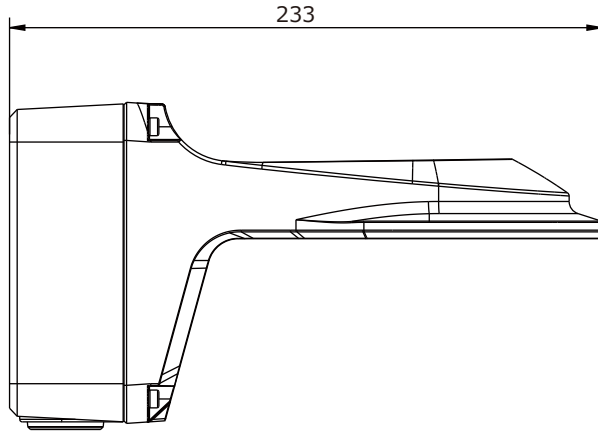

■外形図

単位:mm

■仕様

品番	TR-JB07/WM03-G-IN
材質	アルミ合金
本体カラー	ホワイト
垂直角度範囲	—
水平角度範囲	—
取付可能カメラ	IPC31Xシリーズ、IPC32Xシリーズ、IPC354SR3
カメラネジ	—
外形寸法	125(W)×125(H)×233(D)mm ※突起物を除く
質量	約1kg
付属品	ネジ一式

品名	ドームカメラ壁面取付金具	品番	TR-JB07/WM03-G-IN	No,	1/1
----	--------------	----	-------------------	-----	-----