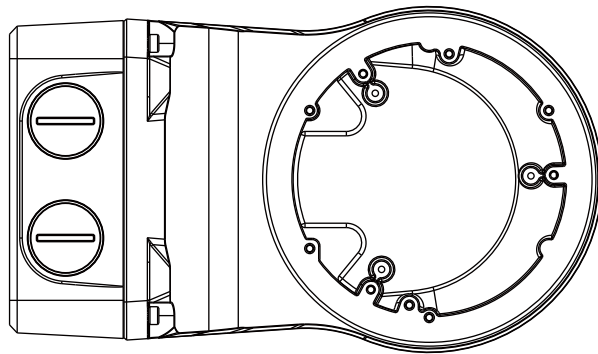

■外形図

単位:mm

■仕様

品番	TR-JB07/WM03-G-IN
材質	アルミ合金
本体カラー	ホワイト
垂直角度範囲	—
水平角度範囲	—
取付可能カメラ	IPC31Xシリーズ、IPC32Xシリーズ、IPC354SR3
カメラネジ	—
外形寸法	125(W)×125(H)×233(D)mm ※突起物を除く
質量	約1kg
付属品	ネジ一式

品名	ドームカメラ壁面取付金具	品番	TR-JB07/WM03-G-IN	No,	1/1
----	--------------	----	-------------------	-----	-----