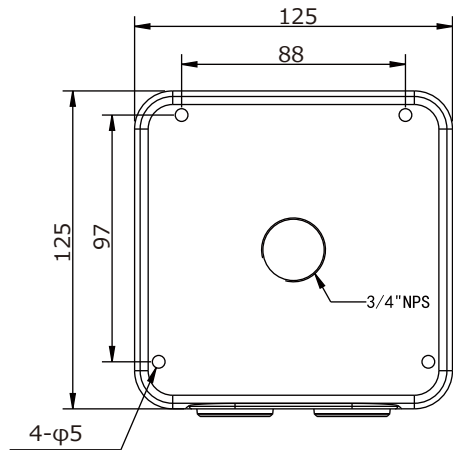

■外形図

単位:mm

■仕様

品番	TR-JB07/WM03-G-IN
材質	アルミ合金
本体カラー	ホワイト
垂直角度範囲	—
水平角度範囲	—
取付可能カメラ	IPC31Xシリーズ、IPC32Xシリーズ、IPC354SR3
カメラネジ	—
外形寸法	125(W)×125(H)×233(D)mm ※突起物を除く
質量	約1kg
付属品	ネジ一式

品名	ドームカメラ壁面取付金具	品番	TR-JB07/WM03-G-IN	No,	1/1
----	--------------	----	-------------------	-----	-----