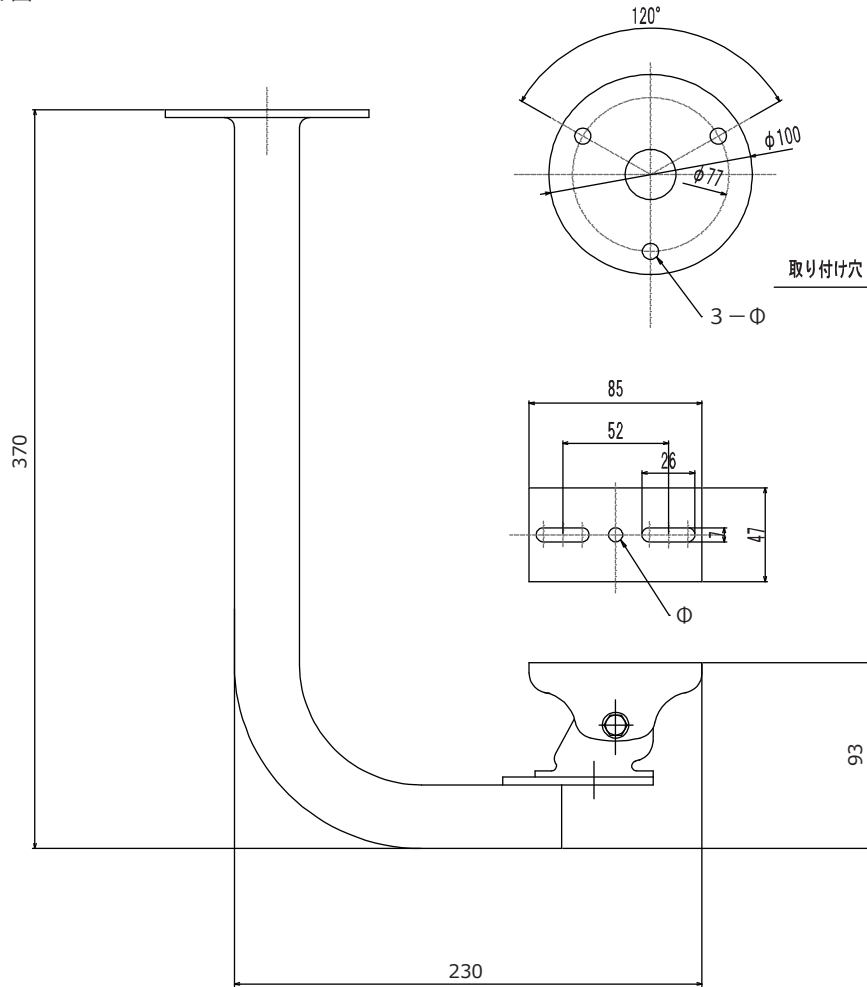

■ 外形図

■ 仕様

品番	TH-GL215
材質	アルミ合金
本体カラー	アイボリー
垂直角度範囲	90°
水平角度範囲	360°
最大負荷重量	10kg
外形寸法	$\phi 100 \times 370$ (H)mm ※突起物を除く
質量	約1kg
付属品	六角レンチ、ボルト・ワッシャー一式、ネジ一式

品名	天吊りブラケット	品番	TH-GL215	No,	1/1
----	----------	----	----------	-----	-----