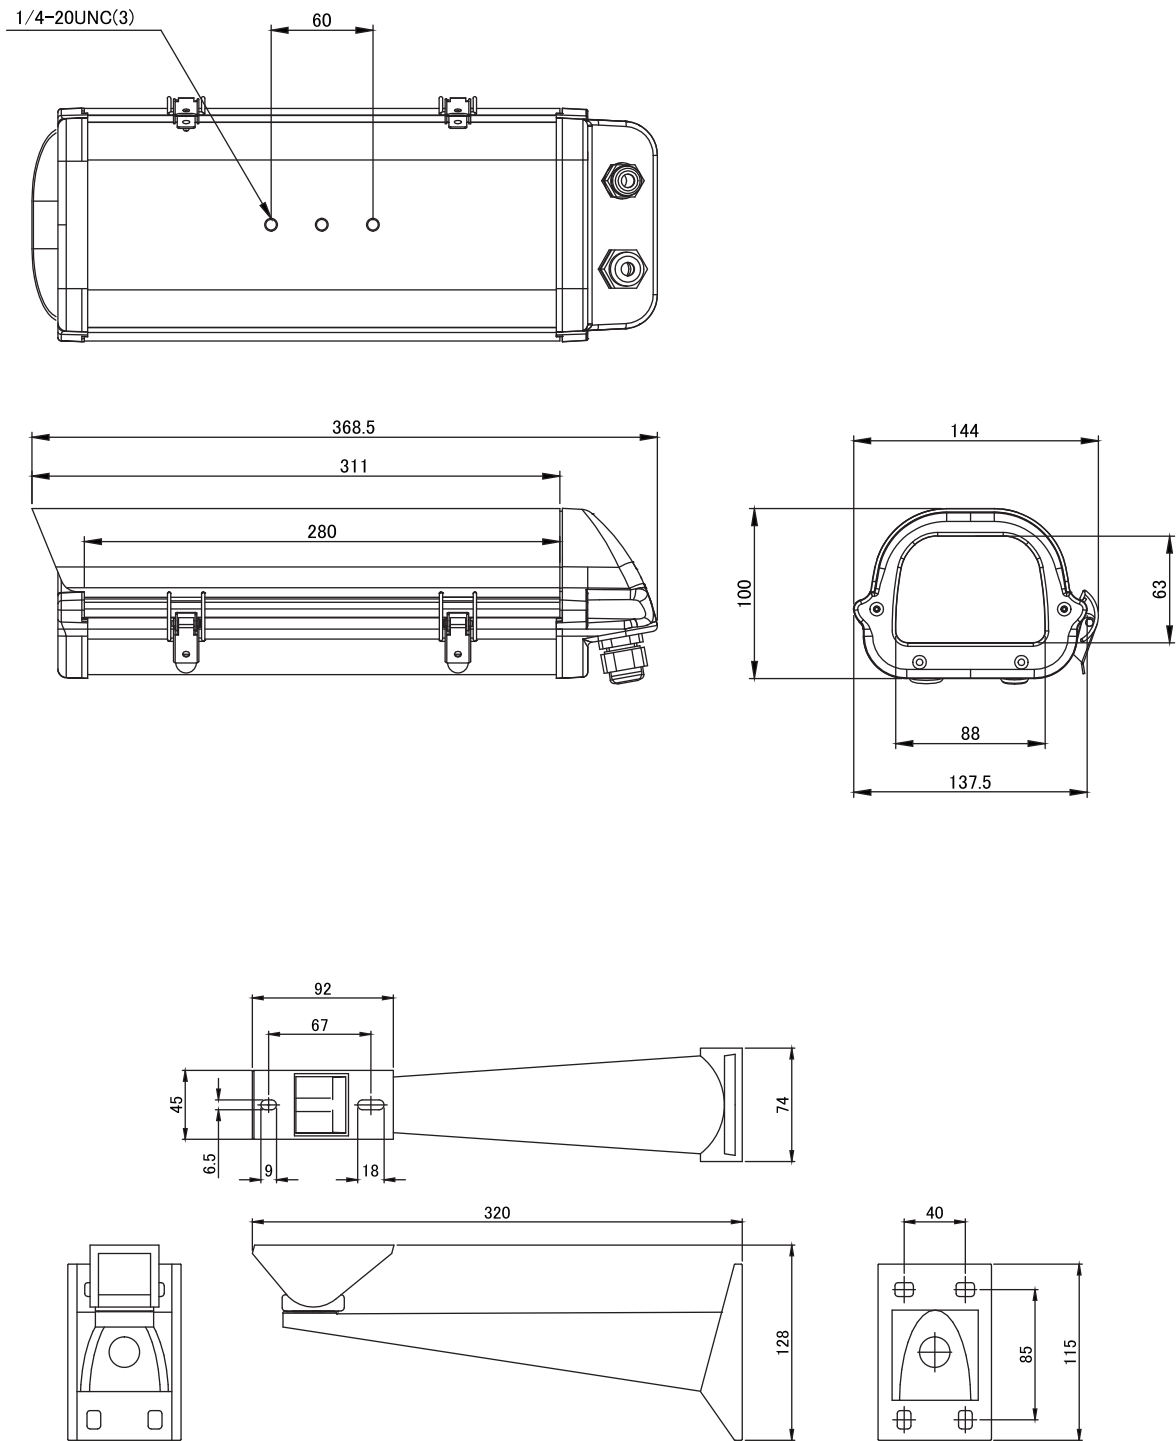

■ 外形図

品名	カメラハウジング	品番	FH5100S	No,	1/2
----	----------	----	---------	-----	-----

※製品の仕様は予告無く変更となる場合があります。

■仕様

<カメラハウジング部>

品番	FH5100S
設置場所	屋内、屋外
材質 / 色	アルミ合金、プラスチック / アイボリー
赤外線、照射距離	—
防水規格	IP55
電源、消費電流	—
外形寸法	144(W)×100(H)×368.5(D)mm ※突起物は除く
質量	約1.5kg
付属品	壁面取付金具(KBR060)、六角レンチ、ボルト・ワッシャー一式、ビス一式

<ブラケット部>

品番	KBR060
材質	アルミ合金
本体カラー	アイボリー
垂直角度範囲	90°
水平角度範囲	360°
最大負荷重量	15kg
外形寸法	74(W)×128(H)×320(D)mm ※突起物を除く
質量	約600g
付属品	六角レンチ、ボルト・ワッシャー一式、ネジ一式

品名	カメラハウジング	品番	FH5100S	No,	2/2
----	----------	----	---------	-----	-----