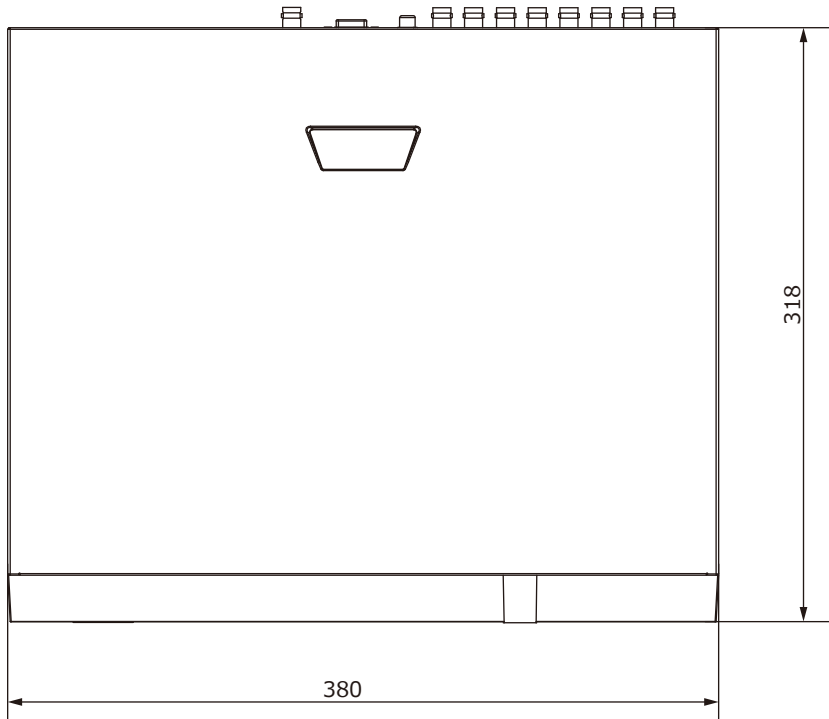

■外形図

単位:mm

品名	16chハイブリットデジタルレコーダー	品番	XVR302-16Q-IF-4TB	No,	1/2
----	---------------------	----	-------------------	-----	-----

※製品の仕様は予告無く変更となる場合があります。

■仕様

	品番	XVR302-16Q-IF-4TB
カメラ入力	アナログカメラ	16ch(BNC) ※AHD / TVI / CVI / CVBS対応
	IPカメラ	8ch ※IPカメラのみの場合最大24台まで
音声	入出力	1ch(RCA) / 1ch(RCA)
映像	圧縮方式	H.265/H.264
	ストリーミング	デュアルストリーミング
ネットワーク	受信帯域幅	72Mbps
	配信帯域幅	80Mbps
	プロトコル	TCP/IP, P2P, UPnP, NTP, DHCP, PPPoE
モニター出力	出力端子	HDMI×1、VGA×1、BNC×1
	HDMI解像度	4K(3840×2160)/60Hz、1920×1080p/60Hz、1920×1080p/50Hz、1600×1200/60Hz、1280×1024/60Hz、1280×720/60Hz、1024×768/60Hz
	VGA解像度	1920×1080p/60Hz、1920×1080p/50Hz、1600×1200/60Hz、1280×1024/60Hz、1280×720/60Hz、1024×768/60Hz
	画面表示	1/4/6/8/9/10/16/25分割/シーケンス/コリドモード
	OSD表示	日本語
録画	録画解像度	8MP Lite/5MP Lite/4MP Lite/3MP/1080p/960p/720p/D1/2CIF/CIF
	録画フレーム	8M Lite@8fps(チャンネル1~4ch) / 5MP Lite @12fps / 4MP Lite@15fps / 3M@15fps(1~4ch) / 2M@15fps / 720p@30fps
	録画方式	常時、動作検出、スケジュール録画、アラーム、動作検出+アラーム
	プリ録画	5/10/20/30/60秒
	ポスト録画	5/10/20/30/60/120/300/600秒
記録媒体	HDD	4TB (搭載HDD×2台まで)
	バックアップ	USBメモリ
映像再生	画面表示	1/4/6/8/9/16分割
	同時再生	最大16台
	再生時操作	再生 / 一時停止 / コマ送り / 早送り2~32倍
顔認証		最大4台(UNV顔検出IPカメラ) アナログカメラ×1台、もしくは他社製IPカメラ×1台をサポート
その他機能		プライバシーマスク、EZCloud、DDNS
インターフェイス	ネットワーク	1ポート(RJ-45 /10/100/1000M)
	アラーム入力	4ch
	アラーム出力	1ch
	シリアル	RS-485
	USB	USB2.0×1(前面)、USB3.0×1(背面)
遠隔監視	PCアプリケーション	EZStation / WEBブラウザ
	モバイルアプリケーション	EZView(iOS/Android)
	同時アクセス数	128
電源	電源	AC100V 50/60Hz ※付属ACアダプターより供給(DC12V)
	消費電力	最大12W ※HDDを除く
動作環境	周囲温度	-10℃~55℃
	周囲湿度	0%~90% (結露なき事)
外形寸法		380(W)×53.5(H)×318(D)mm
質量		約2kg ※HDDを除く
付属品		ACアダプター、ACケーブル、マウス、取扱説明書、CD