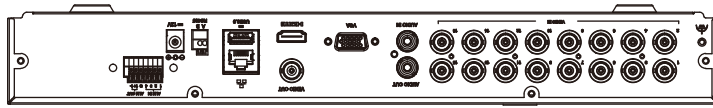

■外形図

単位:mm

品名	16chハイブリットデジタルレコーダー	品番	XVR302-16Q-IF-4TB	No,	1/2
----	---------------------	----	-------------------	-----	-----

※製品の仕様は予告無く変更となる場合があります。

■仕様

	品番	XVR302-16Q-IF-4TB
カメラ入力	アナログカメラ	16ch(BNC) ※AHD / TVI / CVI / CVBS対応
	IPカメラ	8ch ※IPカメラのみの場合最大24台まで
音声	入出力	1ch(RCA) / 1ch(RCA)
映像	圧縮方式	H.265/H.264
	ストリーミング	デュアルストリーミング
ネットワーク	受信帯域幅	72Mbps
	配信帯域幅	80Mbps
	プロトコル	TCP/IP, P2P, UPnP, NTP, DHCP, PPPoE
モニター出力	出力端子	HDMI×1、VGA×1、BNC×1
	HDMI解像度	4K(3840×2160)/60Hz、1920×1080p/60Hz、1920×1080p/50Hz、1600×1200/60Hz、1280×1024/60Hz、1280×720/60Hz、1024×768/60Hz
	VGA解像度	1920×1080p/60Hz、1920×1080p/50Hz、1600×1200/60Hz、1280×1024/60Hz、1280×720/60Hz、1024×768/60Hz
	画面表示	1/4/6/8/9/10/16/25分割/シーケンス/コリドモード
	OSD表示	日本語
録画	録画解像度	8MP Lite/5MP Lite/4MP Lite/3MP/1080p/960p/720p/D1/2CIF/CIF
	録画フレーム	8M Lite@8fps(チャンネル1~4ch) / 5MP Lite @12fps / 4MP Lite@15fps / 3M@15fps(1~4ch) / 2M@15fps / 720p@30fps
	録画方式	常時、動作検出、スケジュール録画、アラーム、動作検出+アラーム
	プリ録画	5/10/20/30/60秒
	ポスト録画	5/10/20/30/60/120/300/600秒
記録媒体	HDD	4TB (搭載HDD×2台まで)
	バックアップ	USBメモリ
映像再生	画面表示	1/4/6/8/9/16分割
	同時再生	最大16台
	再生時操作	再生 / 一時停止 / コマ送り / 早送り2~32倍
顔認証		最大4台(UNV顔検出IPカメラ) アナログカメラ×1台、もしくは他社製IPカメラ×1台をサポート
その他機能		プライバシーマスク、EZCloud、DDNS
インターフェイス	ネットワーク	1ポート(RJ-45 /10/100/1000M)
	アラーム入力	4ch
	アラーム出力	1ch
	シリアル	RS-485
	USB	USB2.0×1(前面)、USB3.0×1(背面)
遠隔監視	PCアプリケーション	EZStation / WEBブラウザ
	モバイルアプリケーション	EZView(iOS/Android)
	同時アクセス数	128
電源	電源	AC100V 50/60Hz ※付属ACアダプターより供給(DC12V)
	消費電力	最大12W ※HDDを除く
動作環境	周囲温度	-10℃~55℃
	周囲湿度	0%~90% (結露なき事)
外形寸法		380(W)×53.5(H)×318(D)mm
質量		約2kg ※HDDを除く
付属品		ACアダプター、ACケーブル、マウス、取扱説明書、CD