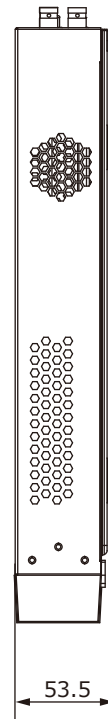

■外形図

単位:mm

品名	16chハイブリットデジタルレコーダー	品番	XVR302-16Q-IF-4TB	No,	1/2
----	---------------------	----	-------------------	-----	-----

※製品の仕様は予告無く変更となる場合があります。

■仕様

	品番	XVR302-16Q-IF-4TB
カメラ入力	アナログカメラ	16ch(BNC) ※AHD / TVI / CVI / CVBS対応
	IPカメラ	8ch ※IPカメラのみの場合最大24台まで
音声	入出力	1ch(RCA) / 1ch(RCA)
映像	圧縮方式	H.265/H.264
	ストリーミング	デュアルストリーミング
ネットワーク	受信帯域幅	72Mbps
	配信帯域幅	80Mbps
	プロトコル	TCP/IP, P2P, UPnP, NTP, DHCP, PPPoE
モニター出力	出力端子	HDMI×1、VGA×1、BNC×1
	HDMI解像度	4K(3840×2160)/60Hz、1920×1080p/60Hz、1920×1080p/50Hz、1600×1200/60Hz、1280×1024/60Hz、1280×720/60Hz、1024×768/60Hz
	VGA解像度	1920×1080p/60Hz、1920×1080p/50Hz、1600×1200/60Hz、1280×1024/60Hz、1280×720/60Hz、1024×768/60Hz
	画面表示	1/4/6/8/9/10/16/25分割/シーケンス/コリドモード
	OSD表示	日本語
録画	録画解像度	8MP Lite/5MP Lite/4MP Lite/3MP/1080p/960p/720p/D1/2CIF/CIF
	録画フレーム	8M Lite@8fps(チャンネル1~4ch) / 5MP Lite @12fps / 4MP Lite@15fps / 3M@15fps(1~4ch) / 2M@15fps / 720p@30fps
	録画方式	常時、動作検出、スケジュール録画、アラーム、動作検出+アラーム
	プリ録画	5/10/20/30/60秒
	ポスト録画	5/10/20/30/60/120/300/600秒
記録媒体	HDD	4TB (搭載HDD×2台まで)
	バックアップ	USBメモリ
映像再生	画面表示	1/4/6/8/9/16分割
	同時再生	最大16台
	再生時操作	再生 / 一時停止 / コマ送り / 早送り2~32倍
顔認証		最大4台(UNV顔検出IPカメラ) アナログカメラ×1台、もしくは他社製IPカメラ×1台をサポート
その他機能		プライバシーマスク、EZCloud、DDNS
インターフェイス	ネットワーク	1ポート(RJ-45 /10/100/1000M)
	アラーム入力	4ch
	アラーム出力	1ch
	シリアル	RS-485
	USB	USB2.0×1(前面)、USB3.0×1(背面)
遠隔監視	PCアプリケーション	EZStation / WEBブラウザ
	モバイルアプリケーション	EZView(iOS/Android)
	同時アクセス数	128
電源	電源	AC100V 50/60Hz ※付属ACアダプターより供給(DC12V)
	消費電力	最大12W ※HDDを除く
動作環境	周囲温度	-10℃~55℃
	周囲湿度	0%~90% (結露なき事)
外形寸法		380(W)×53.5(H)×318(D)mm
質量		約2kg ※HDDを除く
付属品		ACアダプター、ACケーブル、マウス、取扱説明書、CD

※製品の仕様は予告無く変更となる場合があります。

株式会社東邦技研

品名 16chハイブリットデジタルレコーダー

品番 XVR302-16Q-IF-4TB

No,

2/2