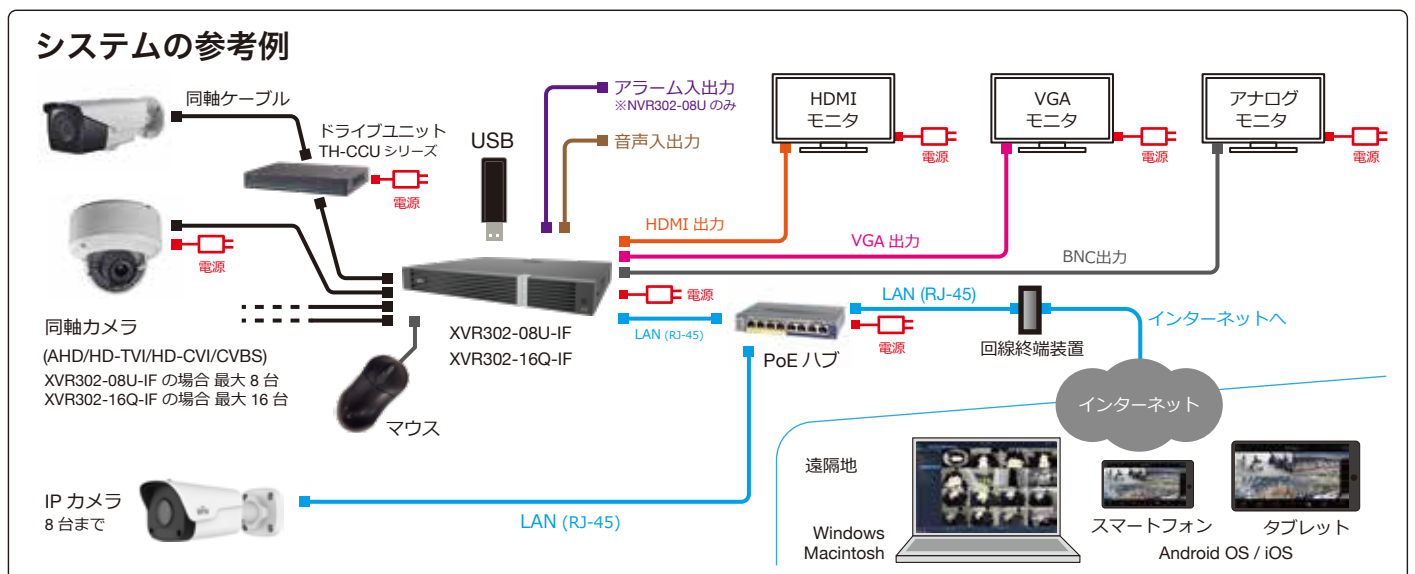

2つの圧縮方式(H.265またはH.264)が選択可能です。H.265方式はH.264と比較して約2倍の圧縮性能を有する動画圧縮規格です。

同軸カメラ・IPカメラ両方式に対応

I同軸カメラ(AHD/HD-TVI/HD-CVI/CVBS)とIPカメラを一台のレコーダーに接続して録画できます。(IPカメラは8台まで増設可能)

最大8Mカメラに対応

モニター出力(HDMI / VGA / BNC)

EZCloud

ルーターのポート開放設定なしで遠隔監視が可能になりました。

EZDDNS

ONVIFカメラ対応

顔認証機能

UNV顔検知機能IPカメラ4台で顔認証をサポート。アナログカメラ、もしくは他社製IPカメラ1台の顔認証をサポート。※併用は出来ません。

システムの参考例

製品仕様

品番	XVR302-08U-IF	XVR302-16Q-IF
カメラ	アナログカメラ IPカメラ	8ch(BNC) ※AHD/TVI/CVI/CVBS対応 8ch ※IPカメラのみの場合最大16台まで
音声	入出力	4ch(RCA) / 1ch(RCA)
映像	圧縮方式 ストリーミング	H.265/H.264 デュアルストリーミング
ネットワーク	受信帯域幅 配信帯域幅 プロトコル	72Mbps 80Mbps P2P, UPnP, NTP, DHCP, PPPoE
モニター出力	出力端子 HDMI解像度 VGA解像度 画面表示 OSD表示	HDMI×1, VGA×1, BNC×1 4K / 1920×1080p/60Hz, 1920×1080p/50Hz, 1600×1200/60Hz, 1280×1024/60Hz, 1280×720/60Hz, 1024×768/60Hz 1920×1080p/60Hz, 1920×1080p/50Hz, 1600×1200/60Hz, 1280×1024/60Hz, 1280×720/60Hz, 1024×768/60Hz 1/4/6/8/9/10/16分割/ シーケンス/コリドモード 日本語
録画	録画解像度 録画フレーム 録画方式 フリ録画 ポスト録画	8MP Lite/5MP Lite/4MP Lite/3MP/1080p/960p/720p/D1/2CIF/CIF 8M Lite@8fps(チャンネル1~4ch) / 5MP Lite @12fps / 4MP Lite@15fps / 3M@15fps(1~4ch) / 2M@15fps / 720p@30fps 常時、動作検出、スケジュール録画、アラーム、動作検出+アラーム 5/10/20/30/60秒
記録媒体	HDD バックアップ	4TB (搭載HDD×2台まで) USBメモリ
映像再生	画面表示 同時再生 再生時操作	1/4/6/8/9/16分割 最大8台 再生 / 一時停止 / コマ送り / 早送り2~32倍
顔認証		最大4台(UNV顔認証対応カメラ) アナログカメラ×1台、もしくは他社製IPカメラ×1台をサポート
その他機能		プライバシーマスク, EZCloud, DDNS
インターフェイス	ネットワーク アラーム入力 アラーム出力 シリアル USB	1ポート(RJ-45 / 10/100/1000M) 8ch 4ch RS-485 USB2.0×1(前面)、USB3.0×1(背面)
遠隔監視	PCアプリケーション モバイルアプリケーション 同時アクセス数	EZStation / WEBブラウザ EZView(iOS/Android) 128
電源	電源 消費電力	AC100V 50/60Hz ※付属ACアダプターより供給(DC12V) 最大12W ※HDDを除く
動作環境	周囲温度 周囲湿度	-10°C~55°C 0%~90% (結露なき事)
外形寸法		380(W)×53.5(H)×318(D)mm
質量		約2kg ※HDDを除く
付属品		ACアダプター、ACケーブル、マウス、取扱説明書、CD

外形寸法図

※製品の仕様及び外観は予告なく変更となる場合があります。

遠隔監視アプリケーション ※無償でダウンロード、利用可能です。

PCアプリケーション

EZ Station 複数拠点を同時に確認

OS: Windows 7/8/8.1/10
CPU: Intel Core 2 Duo プロセッサまたは同等以上
RAM: 2GB以上
ビデオメモリ: 128MB以上 DirectX7以上
ただし搭載OSが快適に動作することが必要です。