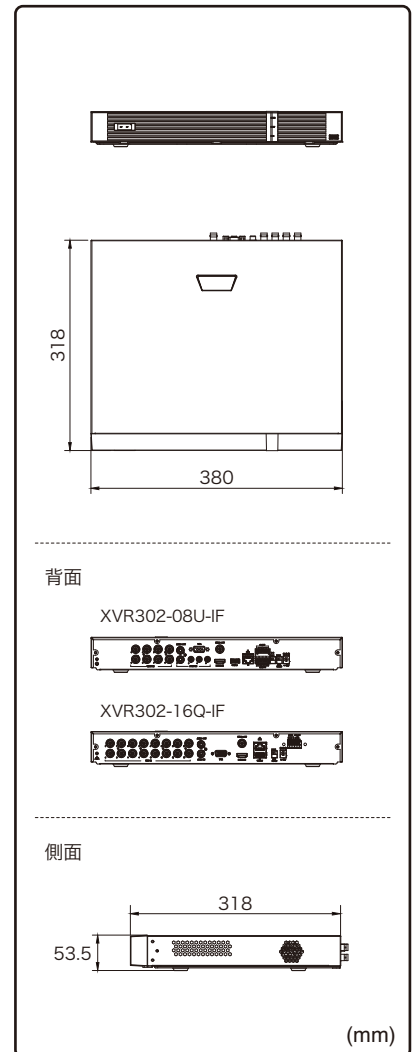

製品仕様

品番	XVR302-08U-IF	XVR302-16Q-IF
カメラ	アナログカメラ IPカメラ	8ch(BNC) ※AHD/TVI/CVI/CVBS対応 8ch ※IPカメラのみの場合最大16台まで
音声	入出力	4ch(RCA) / 1ch(RCA)
映像	圧縮方式 ストリーミング	H.265/H.264 デュアルストリーミング
ネットワーク	受信帯域幅 配信帯域幅 プロトコル	72Mbps 80Mbps P2P, UPnP, NTP, DHCP, PPPoE
モニター出力	出力端子 HDMI解像度 VGA解像度 画面表示 OSD表示	HDMI×1, VGA×1, BNC×1 4K / 1920×1080p/60Hz, 1920×1080p/50Hz, 1600×1200/60Hz, 1280×1024/60Hz, 1280×720/60Hz, 1024×768/60Hz 1920×1080p/60Hz, 1920×1080p/50Hz, 1600×1200/60Hz, 1280×1024/60Hz, 1280×720/60Hz, 1024×768/60Hz 1/4/6/8/9/10/16分割/ シーケンス/コリドモード 日本語
録画	録画解像度 録画フレーム 録画方式 フリ録画 ポスト録画	8MP Lite/5MP Lite/4MP Lite/3MP/1080p/960p/720p/D1/2CIF/CIF 8M Lite@8fps(チャンネル1~4ch) / 5MP Lite @12fps / 4MP Lite@15fps / 3M@15fps(1~4ch) / 2M@15fps / 720p@30fps 常時、動作検出、スケジュール録画、アラーム、動作検出+アラーム 5/10/20/30/60秒
記録媒体	HDD バックアップ	4TB (搭載HDD×2台まで) USBメモリ
映像再生	画面表示 同時再生 再生時操作	1/4/6/8/9/16分割 最大8台 再生 / 一時停止 / コマ送り / 早送り2~32倍
顔認証		最大4台(UNV顔認証対応カメラ) アナログカメラ×1台、もしくは他社製IPカメラ×1台をサポート
その他機能		プライバシーマスク, EZCloud, DDNS
インターフェイス	ネットワーク アラーム入力 アラーム出力 シリアル USB	1ポート(RJ-45 / 10/100/1000M) 8ch 4ch RS-485 USB2.0×1(前面)、USB3.0×1(背面)
遠隔監視	PCアプリケーション モバイルアプリケーション 同時アクセス数	EZStation / WEBブラウザ EZView(iOS/Android) 128
電源	電源 消費電力	AC100V 50/60Hz ※付属ACアダプターより供給(DC12V) 最大12W ※HDDを除く
動作環境	周囲温度 周囲湿度	-10°C~55°C 0%~90% (結露なき事)
外形寸法		380(W)×53.5(H)×318(D)mm
質量		約2kg ※HDDを除く
付属品		ACアダプター、ACケーブル、マウス、取扱説明書、CD

外形寸法図

※製品の仕様及び外観は予告なく変更となる場合があります。