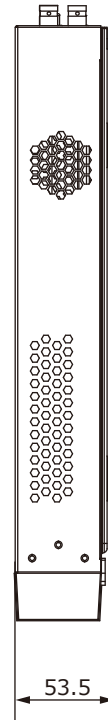

■外形図

単位:mm

品名	8chハイブリットデジタルレコーダー	品番	XVR302-08U-IF-2TB	No,	1/2
----	--------------------	----	-------------------	-----	-----

※製品の仕様は予告無く変更となる場合があります。

■仕様

	品番	XVR302-08U-IF-2TB
カメラ入力	アナログカメラ	8ch(BNC) ※AHD / TVI / CVI / CVBS対応
	IPカメラ	8ch ※IPカメラのみの場合最大24台まで
音声	入出力	1ch(RCA) / 1ch(RCA)
映像	圧縮方式	H.265/H.264
	ストリーミング	デュアルストリーミング
ネットワーク	受信帯域幅	80Mbps
	配信帯域幅	64Mbps
	プロトコル	P2P、UPnP、NTP、DHCP、PPPoE
モニター出力	出力端子	HDMI×1、VGA×1、BNC×1
	HDMI解像度	4K / 1920×1080p/60Hz、1920×1080p/50Hz、1600×1200/60Hz、1280×1024/60Hz、1280×720/60Hz、1024×768/60Hz
	VGA解像度	1920×1080p/60Hz、1920×1080p/50Hz、1600×1200/60Hz、1280×1024/60Hz、1280×720/60Hz、1024×768/60Hz
	画面表示	1/4/6/8/9/10/16分割/シーケンス/コリドモード
	OSD表示	日本語
録画	録画解像度	8MP/5MP/4MP/3MP/1080p/960p/720p/D1/2CIF/CIF
	録画フレーム	8M@8fps / 5MP@12fps / 4MP@15fps / 3M@15fps(1~4ch) / 2M@15fps / 720p@30fps
	録画方式	常時、動作検出、スケジュール録画、アラーム、動作検出+アラーム
	プリ録画	5/10/20/30/60秒
	ポスト録画	5/10/20/30/60/120/300/600秒
記録媒体	HDD	2TB (搭載HDD×2台まで)
	バックアップ	USBメモリ
映像再生	画面表示	1/4/6/8/9/16分割
	同時再生	最大16台
	再生時操作	再生 / 一時停止 / コマ送り / 早送り2~32倍
顔認証		最大4台(UNV顔検出IPカメラ) アナログカメラ×1台、もしくは他社製IPカメラ×1台をサポート
その他機能		プライバシーマスク、EZCloud、DDNS
インターフェイス	ネットワーク	1ポート(RJ-45 /10/100/1000M)
	アラーム入力	8ch
	アラーム出力	4ch
	シリアル	RS-485
	USB	USB2.0×1(前面)、USB3.0×1(背面)
遠隔監視	PCアプリケーション	EZStation / WEBブラウザ
	モバイルアプリケーション	EZView(iOS/Android)
	同時アクセス数	128
電源	電源	AC100V 50/60Hz ※付属ACアダプターより供給(DC12V)
	消費電力	最大12W ※HDDを除く
動作環境	周囲温度	-10℃~55℃
	周囲湿度	0%~90% (結露なき事)
外形寸法		380(W)×53.5(H)×318(D)mm
質量		約2kg ※HDDを除く
付属品		ACアダプター、ACケーブル、マウス、取扱説明書、CD

※製品の仕様は予告無く変更となる場合があります。

株式会社東邦技研

品名 8chハイブリットデジタルレコーダー

品番 XVR302-08U-IF-2TB

No,

2/2