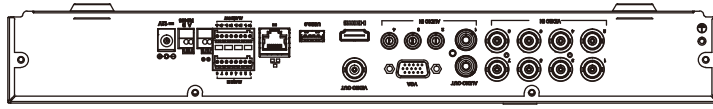

■外形図

単位:mm

品名	8chハイブリットデジタルレコーダー	品番	XVR302-08U-IF-2TB	No,	1/2
----	--------------------	----	-------------------	-----	-----

※製品の仕様は予告無く変更となる場合があります。

■仕様

	品番	XVR302-08U-IF-2TB
カメラ入力	アナログカメラ	8ch(BNC) ※AHD / TVI / CVI / CVBS対応
	IPカメラ	8ch ※IPカメラのみの場合最大24台まで
音声	入出力	1ch(RCA) / 1ch(RCA)
映像	圧縮方式	H.265/H.264
	ストリーミング	デュアルストリーミング
ネットワーク	受信帯域幅	80Mbps
	配信帯域幅	64Mbps
	プロトコル	P2P、UPnP、NTP、DHCP、PPPoE
モニター出力	出力端子	HDMI×1、VGA×1、BNC×1
	HDMI解像度	4K / 1920×1080p/60Hz、1920×1080p/50Hz、1600×1200/60Hz、1280×1024/60Hz、1280×720/60Hz、1024×768/60Hz
	VGA解像度	1920×1080p/60Hz、1920×1080p/50Hz、1600×1200/60Hz、1280×1024/60Hz、1280×720/60Hz、1024×768/60Hz
	画面表示	1/4/6/8/9/10/16分割/シーケンス/コリドモード
	OSD表示	日本語
録画	録画解像度	8MP/5MP/4MP/3MP/1080p/960p/720p/D1/2CIF/CIF
	録画フレーム	8M@8fps / 5MP@12fps / 4MP@15fps / 3M@15fps(1~4ch) / 2M@15fps / 720p@30fps
	録画方式	常時、動作検出、スケジュール録画、アラーム、動作検出+アラーム
	プリ録画	5/10/20/30/60秒
	ポスト録画	5/10/20/30/60/120/300/600秒
記録媒体	HDD	2TB (搭載HDD×2台まで)
	バックアップ	USBメモリ
映像再生	画面表示	1/4/6/8/9/16分割
	同時再生	最大16台
	再生時操作	再生 / 一時停止 / コマ送り / 早送り2~32倍
顔認証		最大4台(UNV顔検出IPカメラ) アナログカメラ×1台、もしくは他社製IPカメラ×1台をサポート
その他機能		プライバシーマスク、EZCloud、DDNS
インターフェイス	ネットワーク	1ポート(RJ-45 /10/100/1000M)
	アラーム入力	8ch
	アラーム出力	4ch
	シリアル	RS-485
	USB	USB2.0×1(前面)、USB3.0×1(背面)
遠隔監視	PCアプリケーション	EZStation / WEBブラウザ
	モバイルアプリケーション	EZView(iOS/Android)
	同時アクセス数	128
電源	電源	AC100V 50/60Hz ※付属ACアダプターより供給(DC12V)
	消費電力	最大12W ※HDDを除く
動作環境	周囲温度	-10℃~55℃
	周囲湿度	0%~90% (結露なき事)
外形寸法		380(W)×53.5(H)×318(D)mm
質量		約2kg ※HDDを除く
付属品		ACアダプター、ACケーブル、マウス、取扱説明書、CD

※製品の仕様は予告無く変更となる場合があります。

株式会社東邦技研

品名 8chハイブリットデジタルレコーダー

品番 XVR302-08U-IF-2TB

No,

2/2