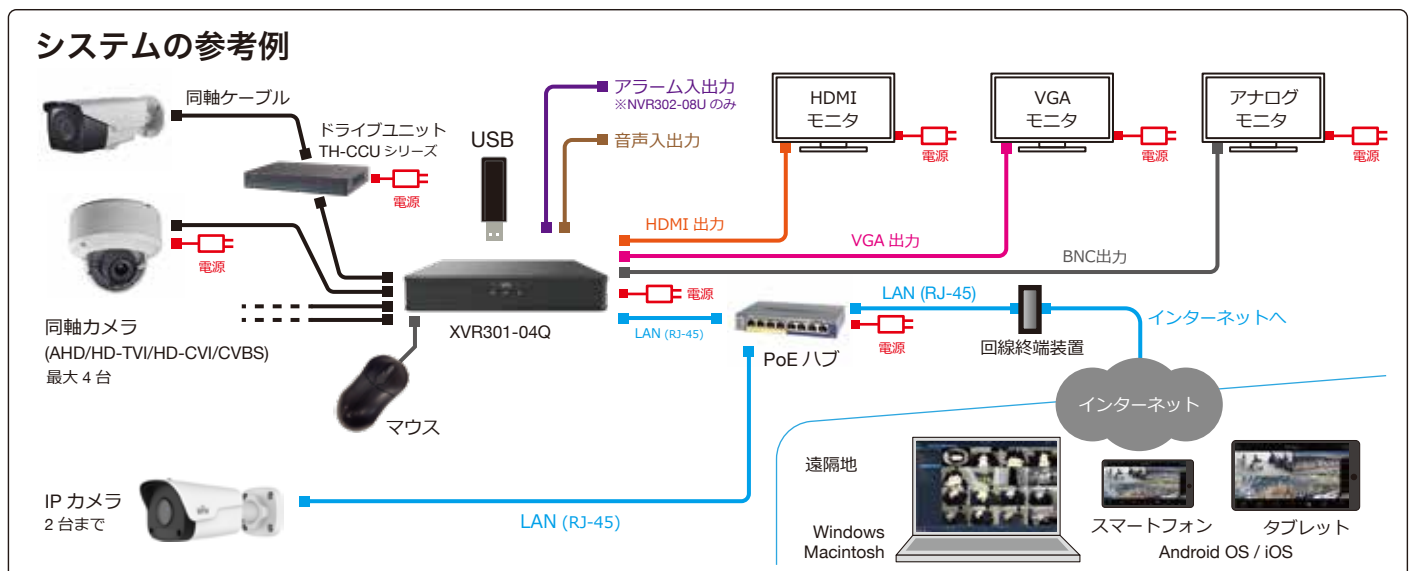

4ch ハイブリットデジタルレコーダー

XVR301-04Q

4ch
入力

本体希望小売価格 **2TB** : オープン **4TB** : オープン

コストパフォーマンスに優れたハイビットデジタルレコーダー

圧縮方式 H.265/264

2つの圧縮方式(H.265またはH.264)が選択可能です。
H.265方式はH.264と比較して約2倍の圧縮性能を有する動画圧縮規格です。

同軸カメラ・IPカメラ両方式に対応

同軸カメラ(AHD/HD-TVI/HD-CVI/CVBS)とIPカメラを一台のレコーダーに接続して録画できます。(IPカメラは2台まで増設可能)

最大8Mカメラに対応

モニター出力(HDMI / VGA / BNC)

EZCloud

ルーターのポート開放設定なしで遠隔監視が可能になりました。

EZDDNS

ONVIFカメラ対応

製品仕様

品番	XVR301-04Q	
カメラ入力	アナログカメラ	4ch(BNC) ※AHD / TVI / CVI / CVBS対応
	IPカメラ	2ch ※IPカメラのみの場合最大6台まで
音声	入力	1ch(RCA) / 1ch(RCA)
	出力	1ch(RCA)
映像	圧縮方式	H.265/H.264
	ストリーミング	デュアルストリーミング
ネットワーク	受信帯域幅	48Mbps
	配信帯域幅	60Mbps
	プロトコル	P2P, UPnP, NTP, DHCP, PPPoE
モニター出力	出力端子	HDMI×1, VGA×1, BNC×1
	HDMI解像度	1920×1080p/60Hz, 1920×1080p/50Hz, 1600×1200/60Hz, 1280×1024/60Hz, 1280×720/60Hz, 1024×768/60Hz
	VGA解像度	1920×1080p/60Hz, 1920×1080p/50Hz, 1600×1200/60Hz, 1280×1024/60Hz, 1280×720/60Hz, 1024×768/60Hz
	画面表示	1/4/6分割/シーケンス/コリドモード
	OSD表示	日本語
録画	録画解像度	8MP/5MP/4MP/3MP/1080p/960p/720p/D1/2CIF/CIF
	録画フレーム	8MP Lite@8fps(チャンネル1) / 5MP Lite@12fps / 4MP Lite@15fps / 3M@15fps(チャンネル1) / 2M@15fps / 720p@30fps
	録画方式	常時、動作検出、スケジュール録画、アラーム、動作検出+アラーム
	プリ録画	5/10/20/30/60秒
	ポスト録画	5/10/20/30/60/120/300/600秒
記録媒体	HDD	最大6TB(搭載HDD×1台)
	バックアップ	USBメモリ
映像再生	画面表示	1/4分割
	同時再生	最大4台
	再生時操作	再生 / 一時停止 / コマ送り / 早送り2~32倍
その他機能	プライバシーマスク, EZCloud, DDNS	
インターフェイス	ネットワーク	1ポート(RJ-45 /10/100M)
	アラーム入出力	—/—
	シリアルポート	RS-485
	USB	USB2.0×2 (背面)
遠隔監視	PCアプリケーション	EZStation / WEBブラウザ
	モバイルアプリケーション	EZView(iOS/Android)
	同時アクセス数	128
電源	電源	AC100V 50/60Hz ※付属ACアダプターより供給(DC12V)
	消費電力	最大8W ※HDDを除く
動作環境	周囲温度	-10℃~55℃
	周囲湿度	0%~90% (結露なき事)
外形寸法	260(W)×44(H)×240(D)mm	
質量	約1.1kg ※HDDを除く	
付属品	ACアダプター、ACケーブル、マウス、取扱説明書、CD	

外形寸法図

※製品の仕様及び外観は予告なく変更となる場合があります。

遠隔監視アプリケーション ※無償でダウンロード、利用可能です。

PCアプリケーション

EZ Station 複数拠点を同時に確認

OS: Windows 7/8/8.1/10
 CPU: Intel Core 2 Duo プロセッサまたは同等以上
 RAM: 2GB以上
 ビデオメモリ: 128MB以上 DirectX7以上
 ただし搭載OSが快適に動作することが必要です。