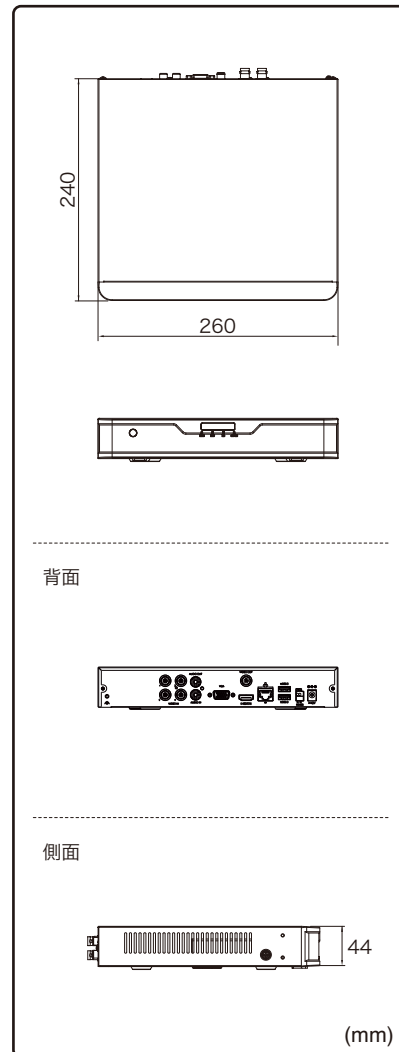

製品仕様

品番	XVR301-04Q	
カメラ入力	アナログカメラ	4ch(BNC) ※AHD / TVI / CVI / CVBS対応
	IPカメラ	2ch ※IPカメラのみの場合最大6台まで
音声	入力	1ch(RCA) / 1ch(RCA)
	出力	1ch(RCA)
映像	圧縮方式	H.265/H.264
	ストリーミング	デュアルストリーミング
ネットワーク	受信帯域幅	48Mbps
	配信帯域幅	60Mbps
	プロトコル	P2P, UPnP, NTP, DHCP, PPPoE
モニター出力	出力端子	HDMI×1, VGA×1, BNC×1
	HDMI解像度	1920×1080p/60Hz, 1920×1080p/50Hz, 1600×1200/60Hz, 1280×1024/60Hz, 1280×720/60Hz, 1024×768/60Hz
	VGA解像度	1920×1080p/60Hz, 1920×1080p/50Hz, 1600×1200/60Hz, 1280×1024/60Hz, 1280×720/60Hz, 1024×768/60Hz
	画面表示	1/4/6分割/シーケンス/コリドモード
	OSD表示	日本語
録画	録画解像度	8MP/5MP/4MP/3MP/1080p/960p/720p/D1/2CIF/CIF
	録画フレーム	8MP Lite@8fps(チャンネル1) / 5MP Lite@12fps / 4MP Lite@15fps / 3M@15fps(チャンネル1) / 2M@15fps / 720p@30fps
	録画方式	常時、動作検出、スケジュール録画、アラーム、動作検出+アラーム
	プリ録画	5/10/20/30/60秒
	ポスト録画	5/10/20/30/60/120/300/600秒
記録媒体	HDD	最大6TB(搭載HDD×1台)
	バックアップ	USBメモリ
映像再生	画面表示	1/4分割
	同時再生	最大4台
	再生時操作	再生 / 一時停止 / コマ送り / 早送り2~32倍
その他機能	プライバシーマスク, EZCloud, DDNS	
インターフェイス	ネットワーク	1ポート(RJ-45 /10/100M)
	アラーム入出力	—/—
	シリアルポート	RS-485
	USB	USB2.0×2 (背面)
遠隔監視	PCアプリケーション	EZStation / WEBブラウザ
	モバイルアプリケーション	EZView(iOS/Android)
	同時アクセス数	128
電源	電源	AC100V 50/60Hz ※付属ACアダプターより供給(DC12V)
	消費電力	最大8W ※HDDを除く
動作環境	周囲温度	-10℃~55℃
	周囲湿度	0%~90% (結露なき事)
外形寸法	260(W)×44(H)×240(D)mm	
質量	約1.1kg ※HDDを除く	
付属品	ACアダプター、ACケーブル、マウス、取扱説明書、CD	

外形寸法図

※製品の仕様及び外観は予告なく変更となる場合があります。