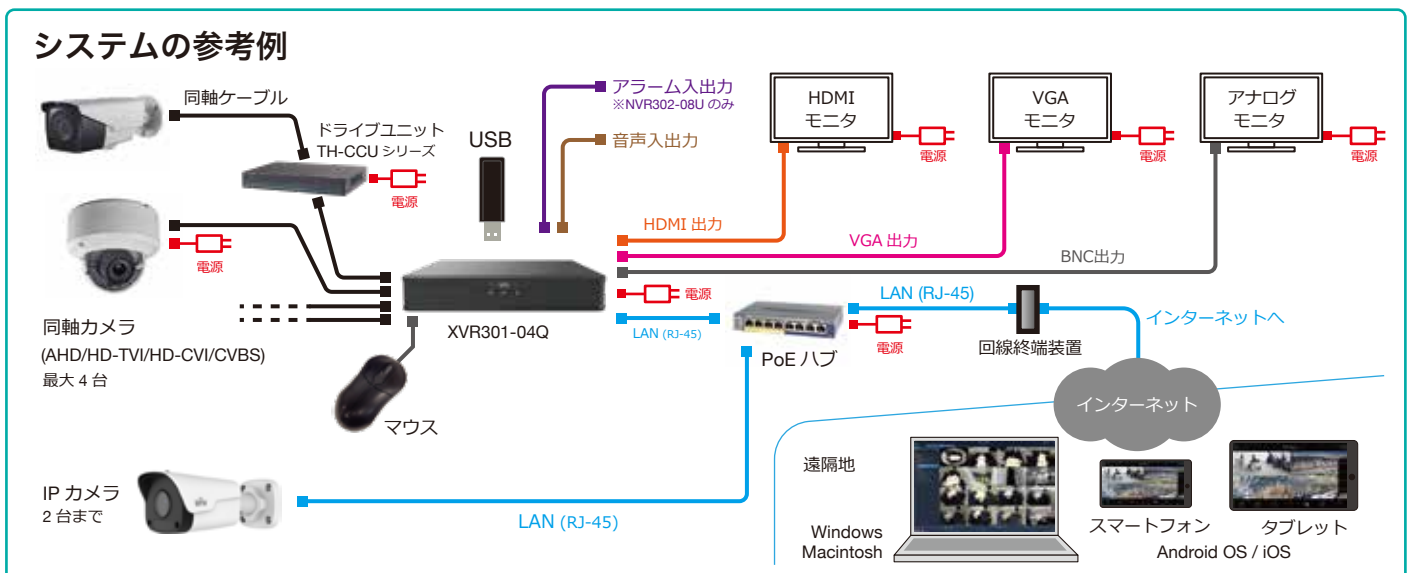

### 同軸カメラ・IPカメラ両方式に対応

同軸カメラ(AHD/HD-TVI/HD-CVI/ CVBS)とIPカメラを一台のレコーダーに接続して録画できます。(IPカメラは2台まで増設可能)

### モニター出力(HDMI / VGA / BNC)

### EZCloud

ルーターのポート開放設定なしで遠隔監視が可能になりました。

## 製品仕様

品番	XVR301-04Q	
カメラ入力	アナログカメラ	4ch(BNC) ※AHD / TVI / CVI / CVBS対応
	IPカメラ	2ch ※IPカメラのみの場合最大6台まで
音声	入力	1ch(RCA) / 1ch(RCA)
	出力	1ch(RCA)
映像	圧縮方式	H.265/H.264
	ストリーミング	デュアルストリーミング
ネットワーク	受信帯域幅	48Mbps
	配信帯域幅	60Mbps
	プロトコル	P2P, UPnP, NTP, DHCP, PPPoE
モニター出力	出力端子	HDMI×1, VGA×1, BNC×1
	HDMI解像度	1920×1080p/60Hz, 1920×1080p/50Hz, 1600×1200/60Hz, 1280×1024/60Hz, 1280×720/60Hz, 1024×768/60Hz
	VGA解像度	1920×1080p/60Hz, 1920×1080p/50Hz, 1600×1200/60Hz, 1280×1024/60Hz, 1280×720/60Hz, 1024×768/60Hz
	画面表示	1/4/6分割/シーケンス/コリドモード
	OSD表示	日本語
録画	録画解像度	8MP/5MP/4MP/3MP/1080p/960p/720p/D1/2CIF/CIF
	録画フレーム	8MP Lite@8fps(チャンネル1) / 5MP Lite@12fps / 4MP Lite@15fps / 3M@15fps(チャンネル1) / 2M@15fps / 720p@30fps
	録画方式	常時、動作検出、スケジュール録画、アラーム、動作検出+アラーム
	プリ録画	5/10/20/30/60秒
記録媒体	ポスト録画	5/10/20/30/60/120/300/600秒
	HDD	最大6TB(搭載HDD×1台)
映像再生	バックアップ	USBメモリ
	画面表示	1/4分割
その他機能	同時再生	最大4台
	再生時操作	再生 / 一時停止 / コマ送り / 早送り2~32倍
	プライバシーマスク, EZCloud, DDNS	
インターフェイス	ネットワーク	1ポート(RJ-45 /10/100M)
	アラーム入出力	—/—
	シリアルポート	RS-485
	USB	USB2.0×2 (背面)
遠隔監視	PCアプリケーション	EZStation / WEBブラウザ
	モバイルアプリケーション	EZView(iOS/Android)
	同時アクセス数	128
電源	電源	AC100V 50/60Hz ※付属ACアダプターより供給(DC12V)
	消費電力	最大8W ※HDDを除く
動作環境	周囲温度	-10℃~55℃
	周囲湿度	0%~90% (結露なき事)
外形寸法	260(W)×44(H)×240(D)mm	
質量	約1.1kg ※HDDを除く	
付属品	ACアダプター、ACケーブル、マウス、取扱説明書、CD	