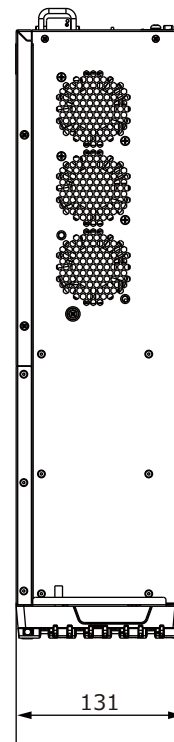

■外形図

単位:mm

品名	64chネットワークレコーダー	品番	NVR516-64	No,	1/2
----	-----------------	----	-----------	-----	-----

※製品の仕様は予告無く変更となる場合があります。

■仕様

	型番	NVR516-64
カメラ	接続台数	64台
	対応カメラ	UNVカメラ / ONVIF対応カメラ
音声	入出力	1ch(BNC) / 1ch(BNC)
映像	圧縮方式	Ultra265/H.265/H.264
	ストリーミング	デュアルストリーミング
ネットワーク	受信帯域幅	384Mbps
	配信帯域幅	384Mbps
	プロトコル	P2P、UPnP、NTP、DHCP、PPPoE
デコーディング	解像度	12M/4K/5MP/4MP/3MP/1080p/960p/720p/D1/2CIF/CIF
	デコーディング能力	12M×4台@20fps / 4K×4台@30fps / 4M×8台@30fps / 1080p×16台@30fps / 720p×36台@30fps / D1×64@25fps
モニター出力	出力端子	HDMI×2、VGA×1、BNC×1
	HDMI解像度	4K(3840×2160)/60Hz、4K(3840×2160)/30Hz、1920×1080p/60Hz、1920×1080p/50Hz、1600×1200/60Hz、1280×1024/60Hz、1280×720/60Hz、1024×768/60Hz
	VGA解像度	1920×1080p/60Hz、1920×1080p/50Hz、1600×1200/60Hz、1280×1024/60Hz、1280×720/60Hz、1024×768/60Hz
	画面表示	1/4/6/8/9/16/25/36/64分割/シーケンス/コリドモード
	OSD表示	日本語
録画	録画解像度	12MP/8MP/6MP/5MP/4MP/3MP/1080p/960p/720p/D1/2CIF/CIF
	録画方式	常時、動作検出、スケジュール録画、アラーム、動作検出+アラーム
	プリ録画	5/10/20/30/60秒
	ポスト録画	5/10/20/30/60/120/300/600秒
記録媒体	HDD	搭載HDD16台まで
	バックアップ	USBメモリ
	RAID	RAID 0 / 1 / 5 / 6 / 10 / 50 / 60
映像再生	画面表示	1/4/9/16分割
	再生時操作	再生 / 一時停止 / コマ送り / 早送り2~32倍
その他機能		プライバシーマスク、浸入検知、クロスライン検知、音声検知、人数カウント、悪戯検知、シーン検知、EZCloud、DDNS
インターフェイス	ネットワーク	4ポート(RJ-45 /10/100/1000M) 2ポート(SFP)
	PoEポート	—
	eSATA	1ポート
	miniSAS	2ポート
	拡張カード	2スロット(デコーディングカード用 ※オプション)
	アラーム入出力	24ch / 8ch
	シリアルポート	RS-232C / RS-485
	eSATA	1ポート
	電源出力	DC12V
	USB	USB3.0×4(背面)
遠隔監視	PCアプリケーション	EZStation / WEBブラウザ
	モバイルアプリケーション	EZView(iOS/Android)
	同時アクセス数	128
電源	電源	AC100V 50/60Hz
	消費電力	最大50W ※HDDを除く
	冗長化	対応(オプション)
動作環境	周囲温度	-10℃~55℃
	周囲湿度	0%~90% (結露なき事)
外形寸法		482(W)×131(H)×477(D)mm
質量		約10kg ※HDDを除く
付属品		ACケーブル、電源ユニット、マウス、端子台、取扱説明書、CD

品名	64chネットワークレコーダー	品番	NVR516-64	No,	2/2
----	-----------------	----	-----------	-----	-----

※製品の仕様は予告無く変更となる場合があります。