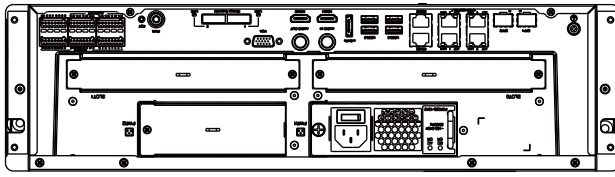

■外形図

単位:mm

品名	64chネットワークレコーダー	品番	NVR516-64	No,	1/2
----	-----------------	----	-----------	-----	-----

※製品の仕様は予告無く変更となる場合があります。

■仕様

	型番	NVR516-64
カメラ	接続台数	64台
	対応カメラ	UNVカメラ / ONVIF対応カメラ
音声	入出力	1ch(BNC) / 1ch(BNC)
映像	圧縮方式	Ultra265/H.265/H.264
	ストリーミング	デュアルストリーミング
ネットワーク	受信帯域幅	384Mbps
	配信帯域幅	384Mbps
	プロトコル	P2P、UPnP、NTP、DHCP、PPPoE
デコーディング	解像度	12M/4K/5MP/4MP/3MP/1080p/960p/720p/D1/2CIF/CIF
	デコーディング能力	12M×4台@20fps / 4K×4台@30fps / 4M×8台@30fps / 1080p×16台@30fps / 720p×36台@30fps / D1×64@25fps
モニター出力	出力端子	HDMI×2、VGA×1、BNC×1
	HDMI解像度	4K(3840×2160)/60Hz、4K(3840×2160)/30Hz、1920×1080p/60Hz、1920×1080p/50Hz、1600×1200/60Hz、1280×1024/60Hz、1280×720/60Hz、1024×768/60Hz
	VGA解像度	1920×1080p/60Hz、1920×1080p/50Hz、1600×1200/60Hz、1280×1024/60Hz、1280×720/60Hz、1024×768/60Hz
	画面表示	1/4/6/8/9/16/25/36/64分割/シーケンス/コリドモード
	OSD表示	日本語
録画	録画解像度	12MP/8MP/6MP/5MP/4MP/3MP/1080p/960p/720p/D1/2CIF/CIF
	録画方式	常時、動作検出、スケジュール録画、アラーム、動作検出+アラーム
	プリ録画	5/10/20/30/60秒
	ポスト録画	5/10/20/30/60/120/300/600秒
記録媒体	HDD	搭載HDD16台まで
	バックアップ	USBメモリ
	RAID	RAID 0 / 1 / 5 / 6 / 10 / 50 / 60
映像再生	画面表示	1/4/9/16分割
	再生時操作	再生 / 一時停止 / コマ送り / 早送り2~32倍
その他機能		プライバシーマスク、浸入検知、クロスライン検知、音声検知、人数カウント、悪戯検知、シーン検知、EZCloud、DDNS
インターフェイス	ネットワーク	4ポート(RJ-45 /10/100/1000M) 2ポート(SFP)
	PoEポート	—
	eSATA	1ポート
	miniSAS	2ポート
	拡張カード	2スロット(デコーディングカード用 ※オプション)
	アラーム入出力	24ch / 8ch
	シリアルポート	RS-232C / RS-485
	eSATA	1ポート
	電源出力	DC12V
	USB	USB3.0×4(背面)
遠隔監視	PCアプリケーション	EZStation / WEBブラウザ
	モバイルアプリケーション	EZView(iOS/Android)
	同時アクセス数	128
電源	電源	AC100V 50/60Hz
	消費電力	最大50W ※HDDを除く
	冗長化	対応(オプション)
動作環境	周囲温度	-10℃~55℃
	周囲湿度	0%~90% (結露なき事)
外形寸法		482(W)×131(H)×477(D)mm
質量		約10kg ※HDDを除く
付属品		ACケーブル、電源ユニット、マウス、端子台、取扱説明書、CD

品名	64chネットワークレコーダー	品番	NVR516-64	No,	2/2
----	-----------------	----	-----------	-----	-----

※製品の仕様は予告無く変更となる場合があります。