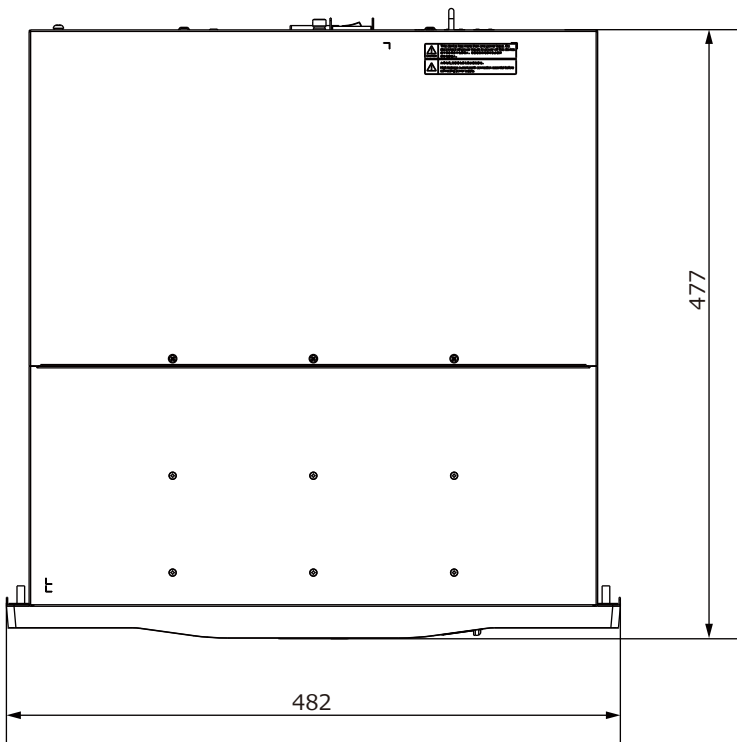

■外形図

単位:mm

品名	64chネットワークレコーダー	品番	NVR516-64	No,	1/2
----	-----------------	----	-----------	-----	-----

※製品の仕様は予告無く変更となる場合があります。

■仕様

	型番	NVR516-64
カメラ	接続台数	64台
	対応カメラ	UNVカメラ / ONVIF対応カメラ
音声	入出力	1ch(BNC) / 1ch(BNC)
映像	圧縮方式	Ultra265/H.265/H.264
	ストリーミング	デュアルストリーミング
ネットワーク	受信帯域幅	384Mbps
	配信帯域幅	384Mbps
	プロトコル	P2P、UPnP、NTP、DHCP、PPPoE
デコーディング	解像度	12M/4K/5MP/4MP/3MP/1080p/960p/720p/D1/2CIF/CIF
	デコーディング能力	12M×4台@20fps / 4K×4台@30fps / 4M×8台@30fps / 1080p×16台@30fps / 720p×36台@30fps / D1×64@25fps
モニター出力	出力端子	HDMI×2、VGA×1、BNC×1
	HDMI解像度	4K(3840×2160)/60Hz、4K(3840×2160)/30Hz、1920×1080p/60Hz、1920×1080p/50Hz、1600×1200/60Hz、1280×1024/60Hz、1280×720/60Hz、1024×768/60Hz
	VGA解像度	1920×1080p/60Hz、1920×1080p/50Hz、1600×1200/60Hz、1280×1024/60Hz、1280×720/60Hz、1024×768/60Hz
	画面表示	1/4/6/8/9/16/25/36/64分割/シーケンス/コリドモード
	OSD表示	日本語
録画	録画解像度	12MP/8MP/6MP/5MP/4MP/3MP/1080p/960p/720p/D1/2CIF/CIF
	録画方式	常時、動作検出、スケジュール録画、アラーム、動作検出+アラーム
	プリ録画	5/10/20/30/60秒
	ポスト録画	5/10/20/30/60/120/300/600秒
記録媒体	HDD	搭載HDD16台まで
	バックアップ	USBメモリ
	RAID	RAID 0 / 1 / 5 / 6 / 10 / 50 / 60
映像再生	画面表示	1/4/9/16分割
	再生時操作	再生 / 一時停止 / コマ送り / 早送り2~32倍
その他機能		プライバシーマスク、浸入検知、クロスライン検知、音声検知、人数カウント、悪戯検知、シーン検知、EZCloud、DDNS
インターフェイス	ネットワーク	4ポート(RJ-45 /10/100/1000M) 2ポート(SFP)
	PoEポート	—
	eSATA	1ポート
	miniSAS	2ポート
	拡張カード	2スロット(デコーディングカード用 ※オプション)
	アラーム入出力	24ch / 8ch
	シリアルポート	RS-232C / RS-485
	eSATA	1ポート
	電源出力	DC12V
	USB	USB3.0×4(背面)
遠隔監視	PCアプリケーション	EZStation / WEBブラウザ
	モバイルアプリケーション	EZView(iOS/Android)
	同時アクセス数	128
電源	電源	AC100V 50/60Hz
	消費電力	最大50W ※HDDを除く
	冗長化	対応(オプション)
動作環境	周囲温度	-10℃~55℃
	周囲湿度	0%~90% (結露なき事)
外形寸法		482(W)×131(H)×477(D)mm
質量		約10kg ※HDDを除く
付属品		ACケーブル、電源ユニット、マウス、端子台、取扱説明書、CD