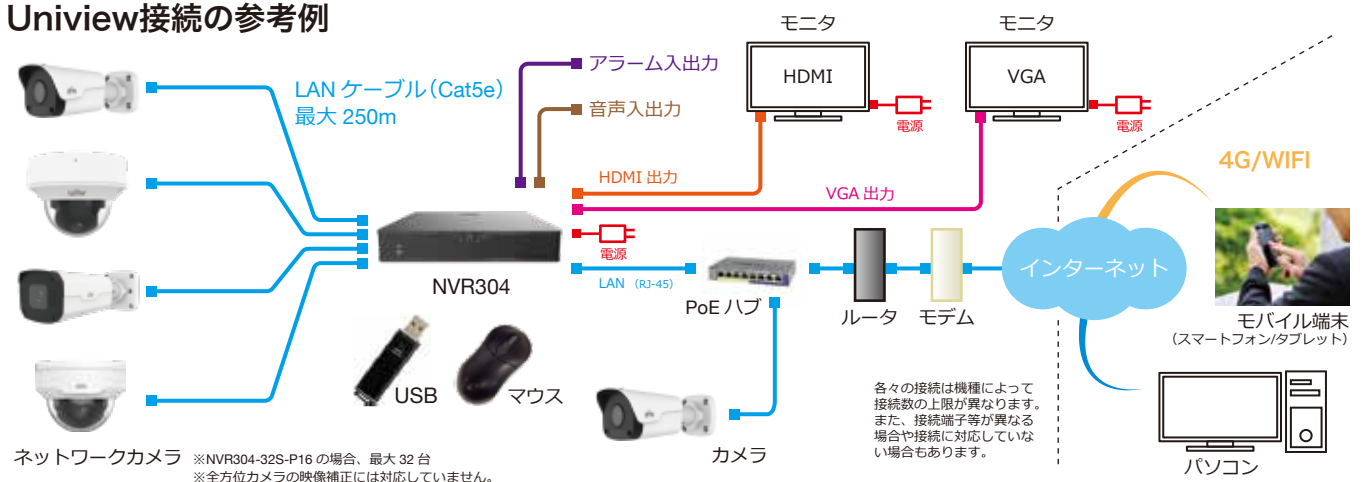

4Kモニター出力 (HDMI 4K/60Hz)

モニター同時出力 (HDMI/VGA)

EZCloud

ルーターのポート開放設定なしで遠隔監視が可能になりました。

DDNS(無償)

ONVIFカメラ対応

動作温度範囲 -10℃~55℃

Uniview接続の参考例

製品仕様

品番	NVR304-32S-P16-8TB NVR304-32S-P16-12TB	
カメラ	接続台数	32台
	対応カメラ	UNVカメラ / ONVIF対応カメラ
音声	入出力	1ch(RCA) / 1ch(RCA)
映像	圧縮方式	Ultra265 / H.265 / H.264
	ストリーミング	デュアルストリーミング
ネットワーク	受信帯域幅	160Mbps
	配信帯域幅	64Mbps
	プロトコル	P2P, UPnP, NTP, DHCP, PPPoE
デコーディング	解像度	8MP/6MP/5MP/4MP/3MP/1080p/960p/720p/D1/2CIF/CIF
	デコーディング能力	4K×2台@30fps / 4M×4台@30fps / 3M×5台@30fps / 1080p×8台@30fps / 720p×16台@30fps / D1×32台@30fps
モニター出力	出力端子	HDMI×1, VGA×1
	HDMI解像度	4K(3840×2160)/60Hz, 4K(3840×2160)/30Hz, 1920×1080p/60Hz, 1920×1080p/50Hz, 1600×1200/60Hz, 1280×1024/60Hz, 1280×720/60Hz, 1024×768/60Hz
	VGA解像度	1920×1080p/60Hz, 1920×1080p/50Hz, 1600×1200/60Hz, 1280×1024/60Hz, 1280×720/60Hz, 1024×768/60Hz
	画面表示	1/4/6/8/9/16/25/32分割/シーケンス/コリドモード
	OSD表示	日本語
録画	録画解像度	12MP/8MP/6MP/5MP/4MP/3MP/1080p/960p/720p/D1/2CIF/CIF
	録画方式	常時、動作検出、スケジュール録画、アラーム、動作検出+アラーム
	プリ録画	5/10/20/30/60秒
	ポスト録画	5/10/20/30/60/120/300/600秒
記録媒体	HDD	8TB(搭載HDD×4台まで) 12TB(搭載HDD×4台まで)
	バックアップ	USBメモリ
	RAID	—
映像再生	画面表示	1/4/9/16分割
	再生時操作	再生 / 一時停止 / コマ送り / 早送り2~32倍
その他機能		プライバシーマスク、侵入検知、クロスライン検知、音声検知、人数カウント、イタズラ検知、シーン検知、EZCloud, DDNS
インターフェイス	ネットワーク	1ポート(RJ-45 /10/100/1000M)
	PoEポート	16ポート(RJ-45 /10/100M)
		合計240W(1ポート最大30W/平均15W)、IEEE 802.3at, IEEE 802.3af
	アラーム入出力	16ch/1ch
	USB	USB2.0×1(前面) / USB3.0×1(背面)
遠隔監視	PCアプリケーション	EZStation / WEBブラウザ
	モバイルアプリケーション	EZView(iOS/Android)
	同時アクセス数	128
電源	電源	AC100V 50/60Hz
	消費電力	最大15W ※HDDを除く
動作環境	周囲温度	-10℃~55℃
	周囲湿度	0%~90%(結露なき事)
外形寸法		400(W)×74(H)×362(D)mm
質量		約5kg ※HDDを除く
付属品		ACケーブル、マウス、取扱説明書、CD、リモコン

外形寸法図

※製品の仕様及び外観は予告なく変更となる場合があります。

遠隔監視アプリケーション ※無償でダウンロード、利用可能です。

PCアプリケーション

EZ Station 複数拠点を同時に確認

OS: Windows 7/8/8.1/10
CPU: Intel Core 2 Duo プロセッサまたは同等以上
RAM: 2GB以上
ビデオメモリ: 128MB以上 DirectX7以上
ただし搭載OSが快適に動作することが必要です。