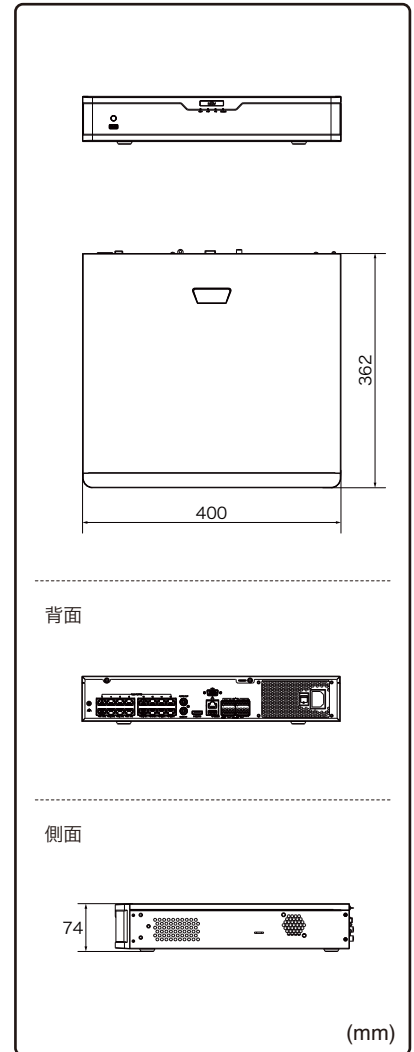

外形寸法図

※製品の仕様及び外観は予告なく変更となる場合があります。