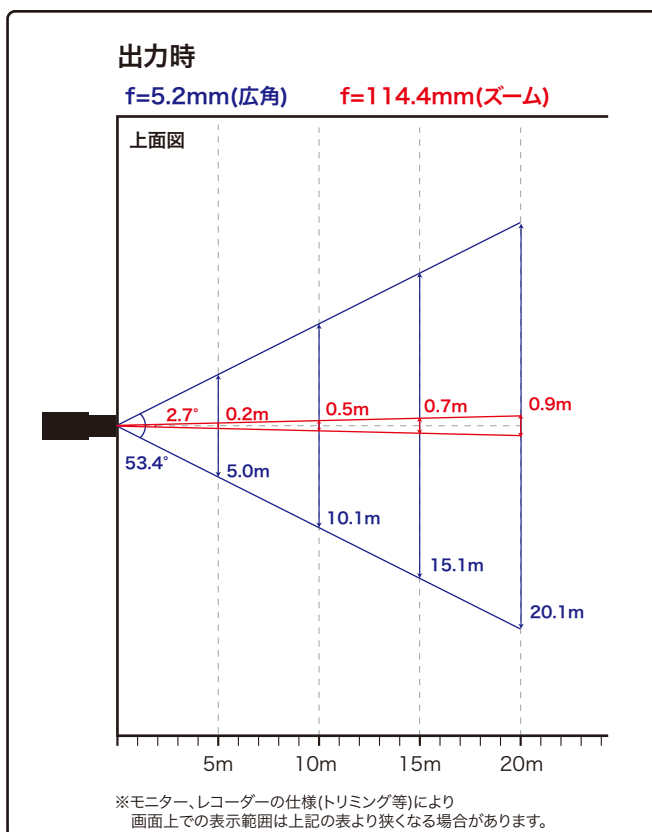

WDR120dB

赤外線照射距離 150m

スマートIR

EIS(手ぶれ補正機能)

ONVIF

動作温度範囲 -40℃~65℃

IP66

水平画角