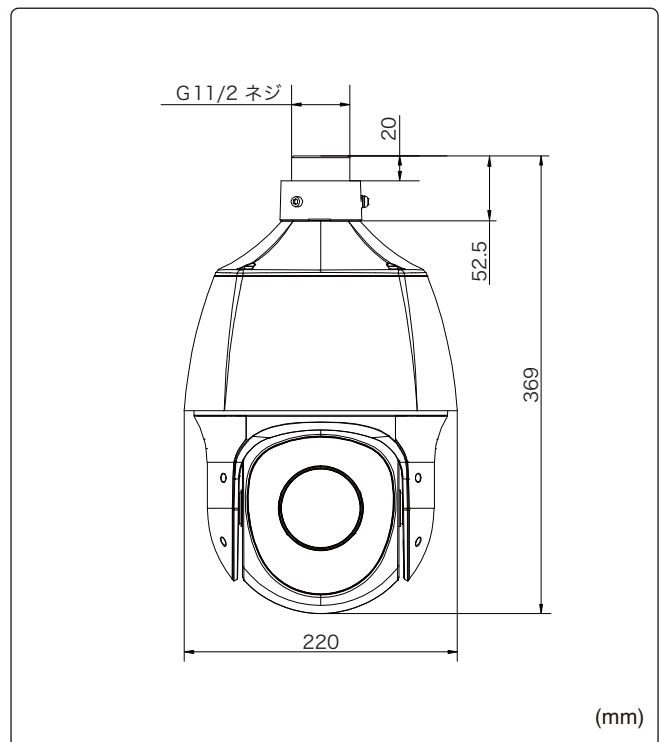

EIS(手ぶれ補正機能)

ONVIF

動作温度範囲 -40℃~65℃

IP66

水平画角

製品仕様

品番	IPC6322SR-X22P-D
イメージセンサー	1/2.8インチ プログレッシブスキャンCMOS
解像度	1920(H)×1080(V)
最低被写体照度	カラー 0.001Lux 白黒 0Lux ※IR-ON時
シャッタースピード	自動、手動(1~1/100,000)
ホワイトバランス	自動、手動
デイナイト	IRカットフィルタ方式
ワイドダイナミックレンジ	120dB
赤外線 / 照射距離	有り / 約150m
アイリス	自動
焦点距離	5.2~114.4mm(光学22倍)
画角(水平、垂直)	53.4°~2.7°、32.3°~1.5°
パン	360°エンドレス
パンスピード	2°/s~75°/s(手動) 180°/s(プリセット)
チルト	-15°~90°(自動反転)
チルトスピード	2°/s~75°/s(手動) 80°/s(プリセット)
プリセット登録数	1024箇所
パトロール	プリセット、ルート
ホームポジション	設定可能
画像圧縮方式	Ultra265 / H.265 / H.264 / MJPEG
フレームレート	60fps(1920×1080)
映像設定	HLC、BLC、プライバシーマスク、モーション検知、デフォグ、映像反転、2D/3D-DNR
音声圧縮	G.711
集音マイク	—
メインストリーム	1920×1080
サブストリーム	1920×1080
サードストリーム	720×576
ネットワーク	RJ-45 10/100Base
互換性	ONVIF(Profile S、Profile G) / API
プロトコル	IPv4、IGMP、ICMP、ARP、TCP、UDP、DHCP、PPPoE、RTP、RTSP、RTCP、DNS、DDNS、NTP、FTP、UPnP、HTTP、HTTPS、SMTP、802.1x、SNMP、QoS、RTMP
デジタルI/O	1ch(先バラ) / 1ch(先バラ)
シリアル	—
音声入力	1ch(先バラ)
音声出力	1ch(先バラ)
電源端子	DCジャック(DC12V用)、PoE(RJ-45)
ローカルストレージ	MicroSD 最大256GB
ビデオ出力	—
保護等級	IP66
動作温度、湿度	-40°C~ 65°C、10%~ 95% (結露無きこと)
電源	DC12V / PoE
消費電力	4~27.6W
外形寸法	φ220×369(H)mm
質量	3.4kg
付属品	ビス一式、専用レンチ、防水コネクタ

外形寸法図

※製品の仕様及び外観は予告なく変更となる場合があります。

オプション(別売品)

ブラケット

壁面取付金具
TR-WE45-A-IN

本体希望小売価格
¥33,000- (税別)

天吊金具
TR-CE45-IN

本体希望小売価格
¥25,000- (税別)