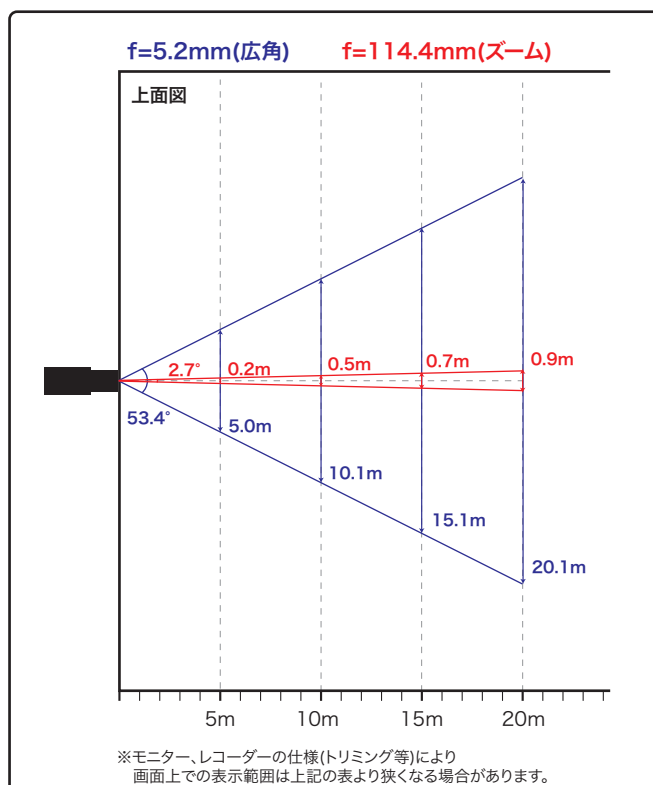

光学22倍ズーム(5.2~114.4mm)

PoE対応

専用PoEインジェクターより電源供給

WDR120dB

赤外線照射距離 150m

スマートIR

ONVIF

動作温度範囲 -40℃~65℃

IP66

水平画角

製品仕様

品番	IPC6322SR-X22P-D
イメージセンサー	1/2.8インチ プログレッシブスキャンCMOS
解像度	1920(H)×1080(V)
最低被写体照度	カラー 0.001Lux 白黒 0Lux ※IR-ON時
シャッタースピード	自動、手動(1~1/100,000)
ホワイトバランス	自動、手動
デナイト	IRカットフィルタ方式
ワイドダイナミックレンジ	120dB
赤外線 / 照射距離	有り / 約150m
アイリス	自動
焦点距離	5.2 ~ 114.4mm(光学22倍)
画角(水平、垂直)	53.4° ~ 2.7°、32.3° ~ 1.5°
パン / チルト	360°エンドレス / -15°~90°(自動反転)
パンスピード	2°/s~75°/s(手動) 180°/s(プリセット)
チルトスピード	2°/s~75°/s(手動) 80°/s(プリセット)
プリセット登録数	1024箇所
パトロール	プリセット、ルート
画像圧縮方式	Ultra265 / H.265 / H.264 / MJPEG
ホームポジション	設定可能
フレームレート	60fps(1920×1080)
映像設定	HLC、BLC、プライバシーマスク、モーション検知、デフォグ、映像反転、2D/3D-DNR、スマートIR
音声圧縮 / 集音マイク	G.711 / -
メインストリーム	1920×1080
サブストリーム	1920×1080
サードストリーム	720×576
ネットワーク	RJ-45 10/100Base
互換性	ONVIF(Profile S、Profile G) / API
プロトコル	IPv4、IGMP、ICMP、ARP、TCP、UDP、DHCP、PPPoE、RTP、RTSP、RTCP、DNS、DDNS、NTP、FTP、UPnP、HTTP、HTTPS、SMTP、802.1x、SNMP、QoS、RTMP
アラームI/O	1ch(先バラ) / 1ch(先バラ)
シリアル	-
音声入力 / 音声出力	1ch(先バラ) / 1ch(先バラ)
電源端子	DCジャック(DC12V用)、PoE(RJ-45)
ローカルストレージ	MicroSD 最大256GB
ビデオ出力	-
ヒーター	-
保護等級	IP66
動作温度、湿度	-40°C ~ 65°C、10% ~ 95% (結露無きこと)
電源 / 消費電力	DC12V±10%、PoE / 4 ~ 27.6W
外形寸法 / 質量	φ220×369(H)mm / 3.4kg
付属品	ビス一式、専用レンチ、防水コネクタ