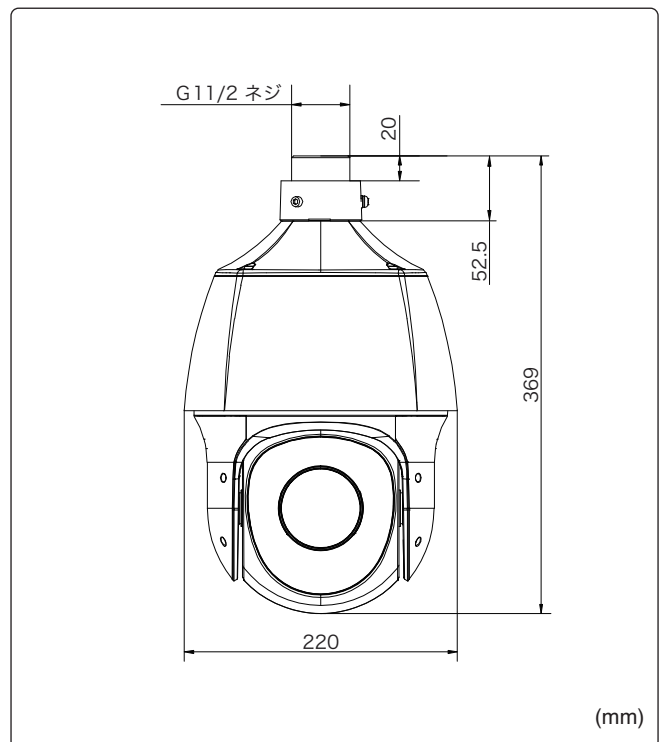

IP66

水平画角

製品仕様

品番	IPC6322SR-X22P-D
イメージセンサー	1/2.8インチ プログレッシブスキャンCMOS
解像度	1920(H)×1080(V)
最低被写体照度	カラー 0.001Lux 白黒 0Lux ※IR-ON時
シャッタースピード	自動、手動(1~1/100,000)
ホワイトバランス	自動、手動
デナイト	IRカットフィルタ方式
ワイドダイナミックレンジ	120dB
赤外線 / 照射距離	有り / 約150m
アイリス	自動
焦点距離	5.2 ~ 114.4mm(光学22倍)
画角(水平、垂直)	53.4° ~ 2.7°、32.3° ~ 1.5°
パン / チルト	360°エンドレス / -15°~90°(自動反転)
パンスピード	2°/s~75°/s(手動) 180°/s(プリセット)
チルトスピード	2°/s~75°/s(手動) 80°/s(プリセット)
プリセット登録数	1024箇所
パトロール	プリセット、ルート
画像圧縮方式	Ultra265 / H.265 / H.264 / MJPEG
ホームポジション	設定可能
フレームレート	60fps(1920×1080)
映像設定	HLC、BLC、プライバシーマスク、モーション検知、デフォグ、映像反転、2D/3D-DNR、スマートIR
音声圧縮 / 集音マイク	G.711 / -
メインストリーム	1920×1080
サブストリーム	1920×1080
サードストリーム	720×576
ネットワーク	RJ-45 10/100Base
互換性	ONVIF(Profile S、Profile G) / API
プロトコル	IPv4、IGMP、ICMP、ARP、TCP、UDP、DHCP、PPPoE、RTP、RTSP、RTCP、DNS、DDNS、NTP、FTP、UPnP、HTTP、HTTPS、SMTP、802.1x、SNMP、QoS、RTMP
アラームI/O	1ch(先バラ) / 1ch(先バラ)
シリアル	-
音声入力 / 音声出力	1ch(先バラ) / 1ch(先バラ)
電源端子	DCジャック(DC12V用)、PoE(RJ-45)
ローカルストレージ	MicroSD 最大256GB
ビデオ出力	-
ヒーター	-
保護等級	IP66
動作温度、湿度	-40°C ~ 65°C、10% ~ 95% (結露無きこと)
電源 / 消費電力	DC12V±10%、PoE / 4 ~ 27.6W
外形寸法 / 質量	φ220×369(H)mm / 3.4kg
付属品	ビス一式、専用レンチ、防水コネクタ

外形寸法図

※製品の仕様及び外観は予告なく変更となる場合があります。

オプション(別売品)

ブラケット

壁面取付金具
TR-WE45-A-IN
本体希望小売価格
¥33,000- (税別)

天吊金具
TR-CE45-IN
本体希望小売価格
¥25,000- (税別)

配線ボックス

TR-JB12-IN
本体希望小売価格
¥58,000- (税別)