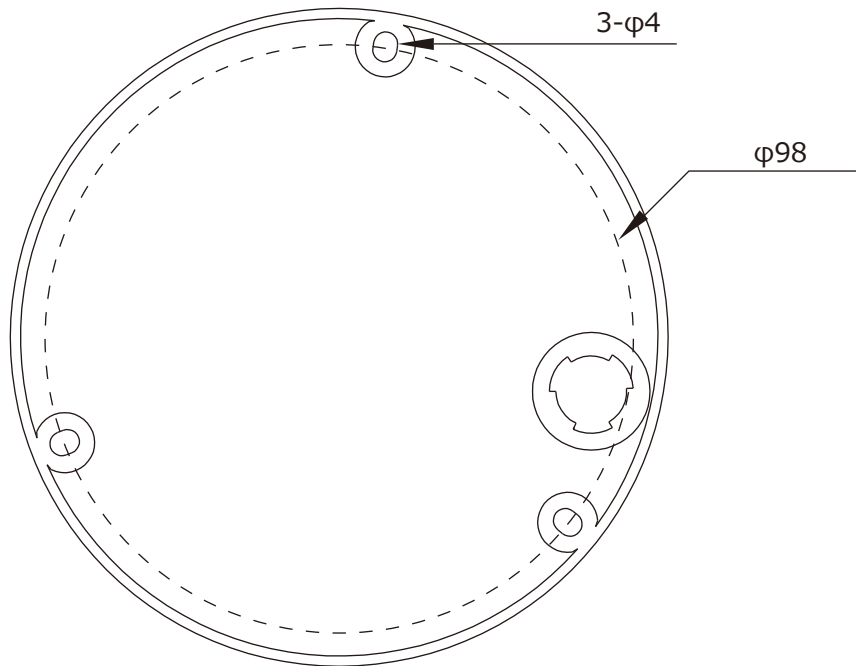

■外形図

単位:mm

品名	2Mネットワークカメラ(ミニドーム型)	品番	IPC312SB-ADF28K-IO	No,	1/2
----	---------------------	----	--------------------	-----	-----

※製品の仕様は予告無く変更となる場合があります。

■仕様

	型番	IPC312SB-ADF28K-IO
カメラ部	イメージセンサー	1/2.8インチ プログレッシブスキャンCMOS
	解像度	1920(H)×1080(V)
	最低被写体照度	カラー 0.001Lux 白黒 0Lux ※IR-ON時
	シャッタースピード	自動、手動(1~100,000)
	ホワイトバランス	自動、手動
	デナイト	IRカットフィルタ方式
	ワイドダイナミックレンジ	120dB
	赤外線 / 照射距離	有り / 約30m
レンズ	アイリス	自動
	焦点距離	2.8mm
	画角(水平、垂直)	106.7°、57.1°
映像 / 音声	画像圧縮方式	Ultra265 / H.265 / H.264 / MJPEG
	フレームレート	30fps(1920×1080)
	映像設定	HLC、BLC、プライバシーマスク、モーション検知、デフォグ、映像反転、2D/3D-DNR、スマートIR
	音声圧縮	G.711
	集音マイク	内蔵
映像ストリーム	メインストリーム	1920×1080
	サブストリーム	1280×720 / 720×576 / 704×288 / 640×360 / 320×288
	サードストリーム	720×576 / 704×288 / 640×360 / 320×288
ネットワーク	ネットワーク	RJ-45 10/100Base
	互換性	ONVIF (Profile S, Profile G, Profile T), API
	プロトコル	IPv4, IGMP, ICMP, ARP, TCP, UDP, DHCP, PPPoE, RTP, RTSP, RTCP, DNS, DDNS, NTP, FTP, UPnP, HTTP, HTTPS, SMTP, 802.1x, SNMP, QoS
インターフェイス	アラームI/O	—
	音声入力	1ch(先バラ)
	音声出力	1ch(先バラ)
	電源端子	DJジャック(DC12V用)、PoE(RJ-45)
	ローカルストレージ	MicroSD 最大256GB
	ビデオ出力	—
インテリジェント機能		クロスライン検知、侵入検知、顔検知、人数カウント、密集検知
保護等級		IP67
動作温度、湿度		-30℃～ 60℃、10%～ 95% (結露無きこと)
電源		DC12V±25% / PoE(IEEE 802.3af)
消費電力		6W
外形寸法		φ110×61(H)mm
質量		370g
付属品		ビス一式、専用レンチ、防水コネクタ

品名	2Mネットワークカメラ(ミニドーム型)	品番	IPC312SB-ADF28K-IO	No,	2/2
----	---------------------	----	--------------------	-----	-----

※製品の仕様は予告無く変更となる場合があります。