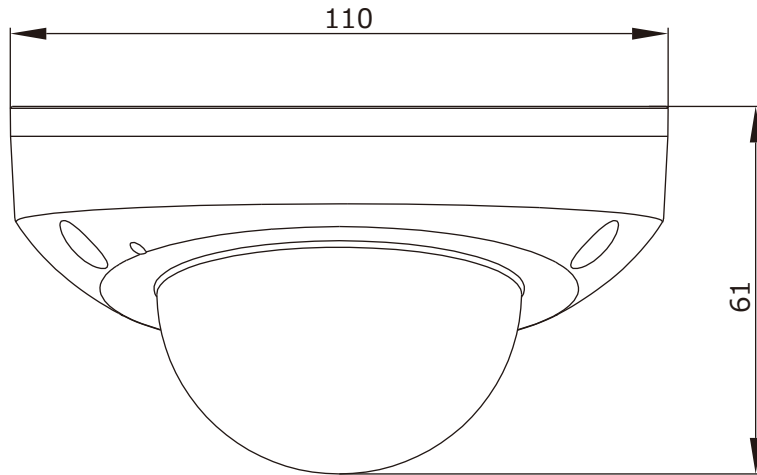

■外形図

単位:mm

品名	2Mネットワークカメラ(ミニドーム型)	品番	IPC312SB-ADF28K-IO	No,	1/2
----	---------------------	----	--------------------	-----	-----

※製品の仕様は予告無く変更となる場合があります。

■仕様

	型番	IPC312SB-ADF28K-IO
カメラ部	イメージセンサー	1/2.8インチ プログレッシブスキャンCMOS
	解像度	1920(H)×1080(V)
	最低被写体照度	カラー 0.001Lux 白黒 0Lux ※IR-ON時
	シャッタースピード	自動、手動(1~100,000)
	ホワイトバランス	自動、手動
	デナイト	IRカットフィルタ方式
	ワイドダイナミックレンジ	120dB
	赤外線 / 照射距離	有り / 約30m
レンズ	アイリス	自動
	焦点距離	2.8mm
	画角(水平、垂直)	106.7°、57.1°
映像 / 音声	画像圧縮方式	Ultra265 / H.265 / H.264 / MJPEG
	フレームレート	30fps(1920×1080)
	映像設定	HLC、BLC、プライバシーマスク、モーション検知、デフォグ、映像反転、2D/3D-DNR、スマートIR
	音声圧縮	G.711
	集音マイク	内蔵
映像ストリーム	メインストリーム	1920×1080
	サブストリーム	1280×720 / 720×576 / 704×288 / 640×360 / 320×288
	サードストリーム	720×576 / 704×288 / 640×360 / 320×288
ネットワーク	ネットワーク	RJ-45 10/100Base
	互換性	ONVIF (Profile S, Profile G, Profile T), API
	プロトコル	IPv4, IGMP, ICMP, ARP, TCP, UDP, DHCP, PPPoE, RTP, RTSP, RTCP, DNS, DDNS, NTP, FTP, UPnP, HTTP, HTTPS, SMTP, 802.1x, SNMP, QoS
インターフェイス	アラームI/O	—
	音声入力	1ch(先バラ)
	音声出力	1ch(先バラ)
	電源端子	DJジャック(DC12V用)、PoE(RJ-45)
	ローカルストレージ	MicroSD 最大256GB
	ビデオ出力	—
インテリジェント機能		クロスライン検知、侵入検知、顔検知、人数カウント、密集検知
保護等級		IP67
動作温度、湿度		-30℃～ 60℃、10%～ 95% (結露無きこと)
電源		DC12V±25% / PoE(IEEE 802.3af)
消費電力		6W
外形寸法		φ110×61(H)mm
質量		370g
付属品		ビス一式、専用レンチ、防水コネクタ

品名	2Mネットワークカメラ(ミニドーム型)	品番	IPC312SB-ADF28K-IO	No,	2/2
----	---------------------	----	--------------------	-----	-----

※製品の仕様は予告無く変更となる場合があります。