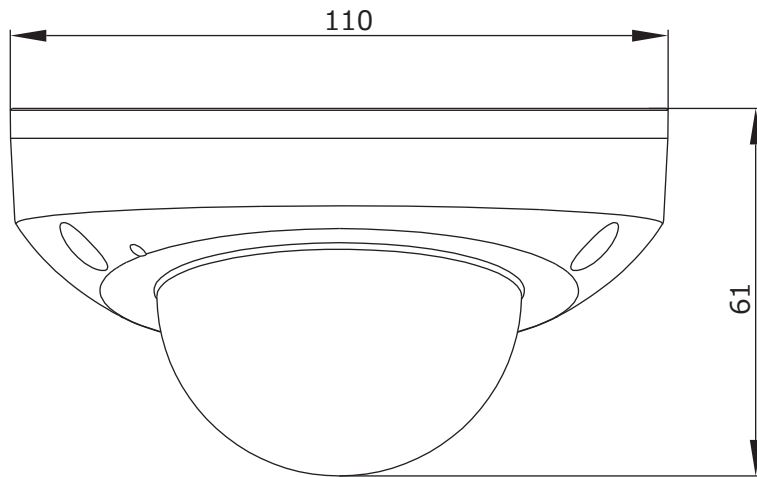

■外形図

単位:mm

品名	2Mネットワークカメラ(ミニドーム型)	品番	IPC312SB-ADF28K-IO	No,	1/2
----	---------------------	----	--------------------	-----	-----

※製品の仕様は予告無く変更となる場合があります。

■仕様

	型番	IPC312SB-ADF28K-IO
カメラ部	イメージセンサー	1/2.8インチ プログレッシブスキャンCMOS
	解像度	1920(H)×1080(V)
	最低被写体照度	カラー 0.001Lux
		白黒 0Lux ※IR-ON時
	シャッタースピード	自動、手動(1~100,000)
	ホワイトバランス	自動、手動
	デナイト	IRカットフィルタ方式
	ワイドダイナミックレンジ	120dB
赤外線 / 照射距離	有り / 約30m	
レンズ	アイリス	自動
	焦点距離	2.8mm
	画角(水平、垂直)	106.7°、57.1°
映像 / 音声	画像圧縮方式	Ultra265 / H.265 / H.264 / MJPEG
	フレームレート	30fps(1920×1080)
	映像設定	HLC、BLC、プライバシーマスク、モーション検知、デフォグ、映像反転、2D/3D-DNR、スマートIR
	音声圧縮	G.711
	集音マイク	マイク内蔵
映像ストリーム	メインストリーム	1920×1080
	サブストリーム	1280×720 / 720×576 / 704×288 / 640×360 / 320×288
	サードストリーム	720×576 / 704×288 / 640×360 / 320×288
ネットワーク	ネットワーク	RJ-45 10/100Base
	互換性	ONVIF (Profile S, Profile G, Profile T), API
	プロトコル	IPv4, IGMP, ICMP, ARP, TCP, UDP, DHCP, PPPoE, RTP, RTSP, RTCP, DNS, DDNS, NTP, FTP, UPnP, HTTP, HTTPS, SMTP, 802.1x, SNMP, QoS
インターフェイス	アラームI/O	—
	音声入力	1ch(先バラ)
	音声出力	1ch(先バラ)
	電源端子	DJジャック(DC12V用)、PoE(RJ-45)
	ローカルストレージ	MicroSD 最大256GB
	ビデオ出力	—
保護等級		IP67
動作温度、湿度		-30℃~ 60℃、10%~ 95% (結露無きこと)
電源		DC12V±25% / PoE(IEEE 802.3af)
消費電力		6W
外形寸法		φ110×61(H)mm
質量		370g
付属品		ビス一式、専用レンチ、防水コネクタ

品名	2Mネットワークカメラ(ミニドーム型)	品番	IPC312SB-ADF28K-IO	No,	2/2
----	---------------------	----	--------------------	-----	-----

※製品の仕様は予告無く変更となる場合があります。

株式会社東邦技研