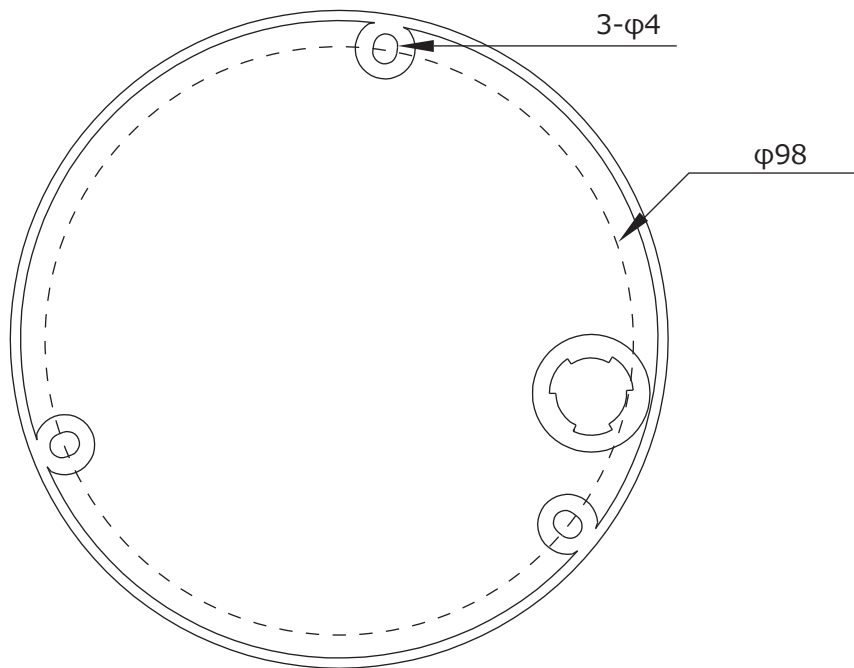

■外形図

単位:mm

品名	2Mネットワークカメラ(ミニドーム型)	品番	IPC312SB-ADF28K-IO	No,	1/2
----	---------------------	----	--------------------	-----	-----

※製品の仕様は予告無く変更となる場合があります。

■仕様

	型番	IPC312SB-ADF28K-IO
カメラ部	イメージセンサー	1/2.8インチ プログレッシブスキャンCMOS
	解像度	1920(H)×1080(V)
	最低被写体照度	カラー 0.001Lux
		白黒 0Lux ※IR-ON時
	シャッタースピード	自動、手動(1~100,000)
	ホワイトバランス	自動、手動
	デナイト	IRカットフィルタ方式
	ワイドダイナミックレンジ	120dB
赤外線 / 照射距離	有り / 約30m	
レンズ	アイリス	自動
	焦点距離	2.8mm
	画角(水平、垂直)	106.7°、57.1°
映像 / 音声	画像圧縮方式	Ultra265 / H.265 / H.264 / MJPEG
	フレームレート	30fps(1920×1080)
	映像設定	HLC、BLC、プライバシーマスク、モーション検知、デフォグ、映像反転、2D/3D-DNR、スマートIR
	音声圧縮	G.711
	集音マイク	マイク内蔵
映像ストリーム	メインストリーム	1920×1080
	サブストリーム	1280×720 / 720×576 / 704×288 / 640×360 / 320×288
	サードストリーム	720×576 / 704×288 / 640×360 / 320×288
ネットワーク	ネットワーク	RJ-45 10/100Base
	互換性	ONVIF (Profile S, Profile G, Profile T), API
	プロトコル	IPv4, IGMP, ICMP, ARP, TCP, UDP, DHCP, PPPoE, RTP, RTSP, RTCP, DNS, DDNS, NTP, FTP, UPnP, HTTP, HTTPS, SMTP, 802.1x, SNMP, QoS
インターフェイス	アラームI/O	—
	音声入力	1ch(先バラ)
	音声出力	1ch(先バラ)
	電源端子	DJジャック(DC12V用)、PoE(RJ-45)
	ローカルストレージ	MicroSD 最大256GB
	ビデオ出力	—
保護等級		IP67
動作温度、湿度		-30℃~ 60℃、10%~ 95% (結露無きこと)
電源		DC12V±25% / PoE(IEEE 802.3af)
消費電力		6W
外形寸法		φ110×61(H)mm
質量		370g
付属品		ビス一式、専用レンチ、防水コネクタ

品名	2Mネットワークカメラ(ミニドーム型)	品番	IPC312SB-ADF28K-IO	No,	2/2
----	---------------------	----	--------------------	-----	-----

※製品の仕様は予告無く変更となる場合があります。

株式会社東邦技研