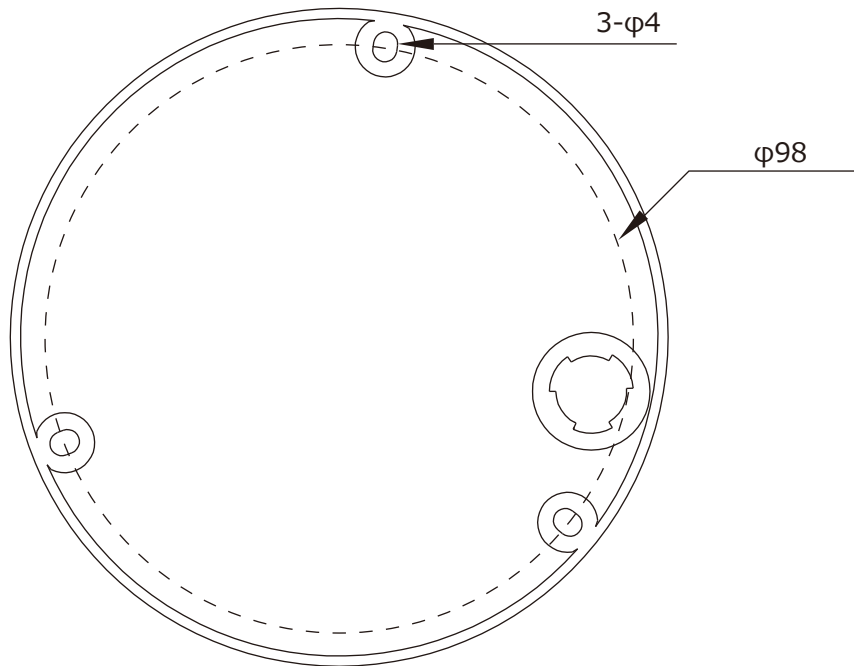

■外形図

単位:mm

品名	2Mネットワークカメラ(ミニドーム型)	品番	IPC312SB-ADF28K-IO	No,	1/2
----	---------------------	----	--------------------	-----	-----

※製品の仕様は予告無く変更となる場合があります。

■仕様

	型番	IPC312SB-ADF28K-IO
カメラ部	イメージセンサー	1/2.8インチ プログレッシブスキャンCMOS
	解像度	1920(H)×1080(V)
	最低被写体照度	カラー 0.004Lux 白黒 0Lux ※IR-ON時
	シャッタースピード	自動、手動(1/5~1/100,000)
	ホワイトバランス	自動、手動
	デナイト	IRカットフィルタ方式
	ワイドダイナミックレンジ	120dB
	赤外線 / 照射距離	有り / 約30m
レンズ	アイリス	自動
	焦点距離	2.8mm
	画角(水平、垂直)	106.7°、57.1°
映像 / 音声	画像圧縮方式	Ultra265 / H.265 / H.264 / MJPEG
	フレームレート	30fps(1920×1080)
	映像設定	HLC、BLC、プライバシーマスク、モーション検知、デフォグ、映像反転、2D/3D-DNR
	音声圧縮	G.711
	集音マイク	マイク内蔵
映像ストリーム	メインストリーム	1920×1080
	サブストリーム	1280×720 / 720×576 / 720×240 / 640×360 / 320×288
	サードストリーム	720×576 / 720×240 / 640×360 / 320×288
ネットワーク	ネットワーク	RJ-45 10/100Base
	互換性	ONVIF (Profile S, Profile G, Profile T), API
	プロトコル	IPv4, IGMP, ICMP, ARP, TCP, UDP, DHCP, PPPoE, RTP, RTSP, RTCP, DNS, DDNS, NTP, FTP, UPnP, HTTP, HTTPS, SMTP, 802.1x, SNMP, QoS
インターフェイス	デジタルI/O	—
	音声入力	—
	音声出力	—
	電源端子	DJジャック(DC12V用)、PoE(RJ-45)
	ローカルストレージ	MicroSD 最大256GB
	ビデオ出力	—
	保護等級	IP66
	動作温度、湿度	-30℃～ 60℃、10%～ 95% (結露無きこと)
	電源	DC12V±25% / PoE(IEEE 802.3af)
	消費電力	4.5W
	外形寸法	φ110×61(H)mm
	質量	250g
	付属品	ビス一式、専用レンチ、防水コネクタ

品名	2Mネットワークカメラ(ミニドーム型)	品番	IPC312SB-ADF28K-IO	No,	2/2
----	---------------------	----	--------------------	-----	-----

※製品の仕様は予告無く変更となる場合があります。