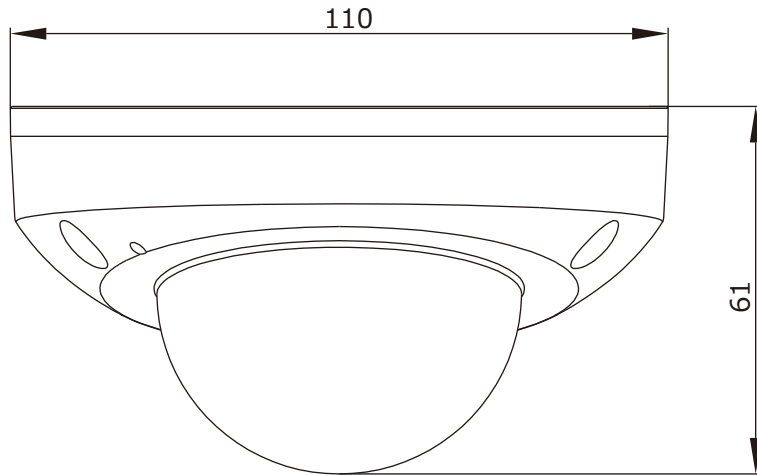

■外形図

単位:mm

品名	2Mネットワークカメラ(ミニドーム型)	品番	IPC312SB-ADF28K-IO	No,	1/2
----	---------------------	----	--------------------	-----	-----

※製品の仕様は予告無く変更となる場合があります。

■仕様

	型番	IPC312SB-ADF28K-IO
カメラ部	イメージセンサー	1/2.8インチ プログレッシブスキャンCMOS
	解像度	1920(H)×1080(V)
	最低被写体照度	カラー 0.004Lux 白黒 0Lux ※IR-ON時
	シャッタースピード	自動、手動(1/5~1/100,000)
	ホワイトバランス	自動、手動
	デナイト	IRカットフィルタ方式
	ワイドダイナミックレンジ	120dB
	赤外線 / 照射距離	有り / 約30m
レンズ	アイリス	自動
	焦点距離	2.8mm
	画角(水平、垂直)	106.7°、57.1°
映像 / 音声	画像圧縮方式	Ultra265 / H.265 / H.264 / MJPEG
	フレームレート	30fps(1920×1080)
	映像設定	HLC、BLC、プライバシーマスク、モーション検知、デフォグ、映像反転、2D/3D-DNR
	音声圧縮	G.711
	集音マイク	マイク内蔵
映像ストリーム	メインストリーム	1920×1080
	サブストリーム	1280×720 / 720×576 / 720×240 / 640×360 / 320×288
	サードストリーム	720×576 / 720×240 / 640×360 / 320×288
ネットワーク	ネットワーク	RJ-45 10/100Base
	互換性	ONVIF (Profile S, Profile G, Profile T), API
	プロトコル	IPv4, IGMP, ICMP, ARP, TCP, UDP, DHCP, PPPoE, RTP, RTSP, RTCP, DNS, DDNS, NTP, FTP, UPnP, HTTP, HTTPS, SMTP, 802.1x, SNMP, QoS
インターフェイス	デジタルI/O	—
	音声入力	—
	音声出力	—
	電源端子	DJジャック(DC12V用)、PoE(RJ-45)
	ローカルストレージ	MicroSD 最大256GB
	ビデオ出力	—
	保護等級	IP66
	動作温度、湿度	-30℃～ 60℃、10%～ 95% (結露無きこと)
	電源	DC12V±25% / PoE(IEEE 802.3af)
	消費電力	4.5W
	外形寸法	φ110×61(H)mm
	質量	250g
	付属品	ビス一式、専用レンチ、防水コネクタ

品名	2Mネットワークカメラ(ミニドーム型)	品番	IPC312SB-ADF28K-IO	No,	2/2
----	---------------------	----	--------------------	-----	-----

※製品の仕様は予告無く変更となる場合があります。