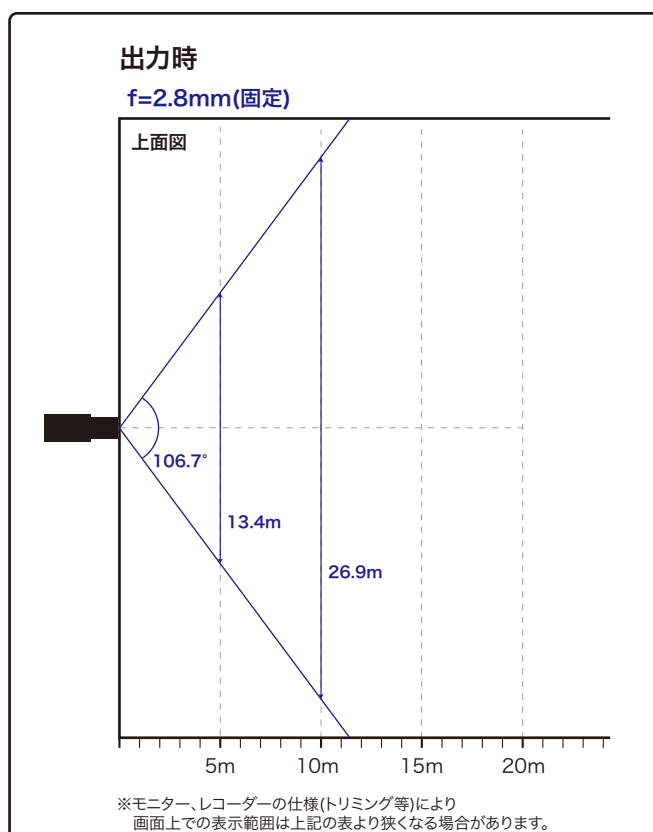

固定レンズ 2.8mm (水平画角106.7°)

赤外線照射距離 30m

集音マイク内蔵

スマートIR

動作温度範囲 -30℃~60℃

IP66

水平画角