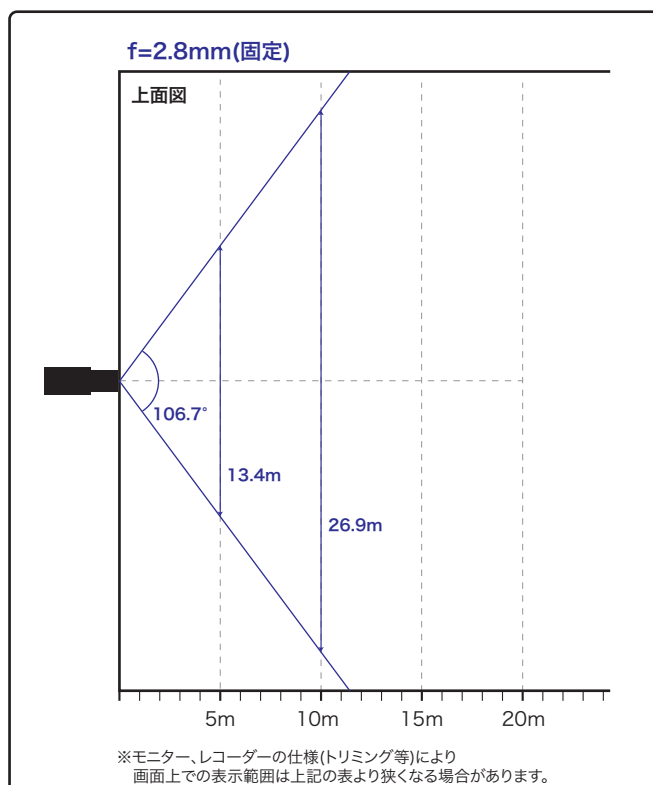

最低被写体照度 カラー 0.001Lux

ロングレンジPoE

配線距離最大250m ※UNV NVR PoEポート接続時

固定レンズ 2.8mm (水平画角106.7°)

赤外線照射距離 30m

集音マイク内蔵

スマートIR

動作温度範囲 -30℃~60℃

IP66

水平画角

製品仕様

品番	IPC312SB-ADF28K-IO
イメージセンサー	1/2.8インチ プログレッシブスキャンCMOS
解像度	1920(H)×1080(V)
最低被写体照度	カラー 0.001Lux 白黒 0Lux ※IR-ON時
シャッタースピード	自動、手動(1~1/100,000)
ホワイトバランス	自動、手動
デナイト	IRカットフィルタ方式
ワイドダイナミックレンジ	120dB
赤外線 / 照射距離	有り / 約30m
アイリス	自動
焦点距離	2.8mm
画角(水平、垂直)	106.7°、57.1°
画像圧縮方式	Ultra265 / H.265 / H.264 / MJPEG
フレームレート	30fps(1920×1080)
映像設定	HLC、BLC、プライバシーマスク、モーション検知、デフォグ、映像反転、2D/3D-DNR、スマートIR
音声圧縮	G.711
集音マイク	マイク内蔵
メインストリーム	1920×1080
サブストリーム	1280×720 / 720×576 / 704×288 / 640×360 / 320×288
サードストリーム	720×576 / 704×288 / 640×360 / 320×288
ネットワーク	RJ-45 10/100Base
互換性	ONVIF (Profile S, Profile G, Profile T), API
プロトコル	IPv4, IGMP, ICMP, ARP, TCP, UDP, DHCP, PPPoE, RTP, RTSP, RTCP, DNS, DDNS, NTP, FTP, UPnP, HTTP, HTTPS, SMTP, 802.1x, SNMP, QoS
アラームI/O	—
音声入力	1ch (先バラ)
音声出力	1ch (先バラ)
電源端子	DCジャック(DC12V用)、PoE(RJ-45)
ローカルストレージ	MicroSD 最大256GB
ビデオ出力	—
保護等級	IP67
動作温度、湿度	-30°C~ 60°C、10%~ 95% (結露無きこと)
電源	DC12V±25% / PoE(IEEE 802.3af)
消費電力	6W
外形寸法	φ110×61(H)mm
質量	370g
付属品	ビス一式、専用レンチ、防水コネクタ