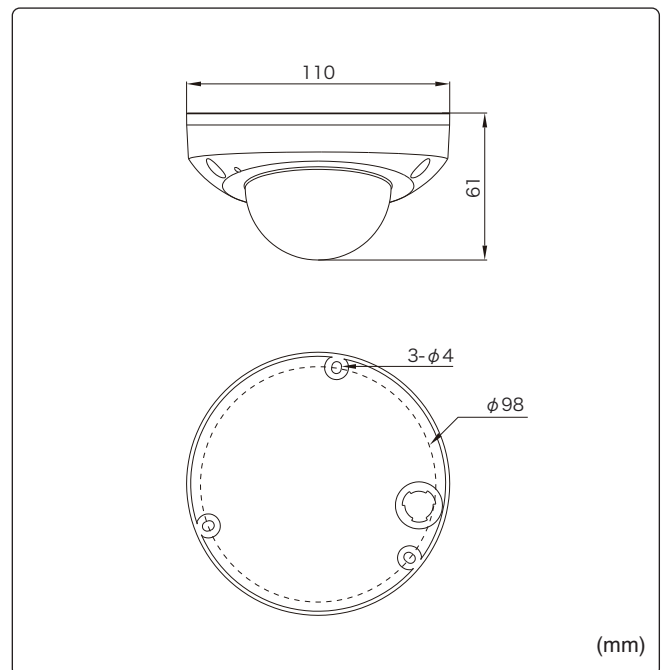

IP66

水平画角

製品仕様

品番	IPC312SB-ADF28K-IO
イメージセンサー	1/2.8インチ プログレッシブスキャンCMOS
解像度	1920(H)×1080(V)
最低被写体照度	カラー 0.001Lux 白黒 0Lux ※IR-ON時
シャッタースピード	自動、手動(1~1/100,000)
ホワイトバランス	自動、手動
デナイト	IRカットフィルタ方式
ワイドダイナミックレンジ	120dB
赤外線 / 照射距離	有り / 約30m
アイリス	自動
焦点距離	2.8mm
画角(水平、垂直)	106.7°、57.1°
画像圧縮方式	Ultra265 / H.265 / H.264 / MJPEG
フレームレート	30fps(1920×1080)
映像設定	HLC、BLC、プライバシーマスク、モーション検知、デフォグ、映像反転、2D/3D-DNR、スマートIR
音声圧縮	G.711
集音マイク	マイク内蔵
メインストリーム	1920×1080
サブストリーム	1280×720 / 720×576 / 704×288 / 640×360 / 320×288
サードストリーム	720×576 / 704×288 / 640×360 / 320×288
ネットワーク	RJ-45 10/100Base
互換性	ONVIF (Profile S, Profile G, Profile T), API
プロトコル	IPv4, IGMP, ICMP, ARP, TCP, UDP, DHCP, PPPoE, RTP, RTSP, RTCP, DNS, DDNS, NTP, FTP, UPnP, HTTP, HTTPS, SMTP, 802.1x, SNMP, QoS
アラームI/O	—
音声入力	1ch (先バラ)
音声出力	1ch (先バラ)
電源端子	DCジャック(DC12V用)、PoE(RJ-45)
ローカルストレージ	MicroSD 最大256GB
ビデオ出力	—
保護等級	IP67
動作温度、湿度	-30°C~ 60°C、10%~ 95% (結露無きこと)
電源	DC12V±25% / PoE(IEEE 802.3af)
消費電力	6W
外形寸法	φ110×61(H)mm
質量	370g
付属品	ビス一式、専用レンチ、防水コネクタ

コネクタ部

外形寸法図

※製品の仕様及び外観は予告なく変更となる場合があります。

オプション(別売品)

配線ボックス
TR-JB03-IN
本体希望小売価格
オープン

壁面取付金具・配線ボックス
TR-JB07/WM03-IN
本体希望小売価格
オープン

製品・その他に関するお問合せ

お問い合わせ **TEL 03-5816-4678**
AM9:00~12:00 PM1:00~6:00 (平日)