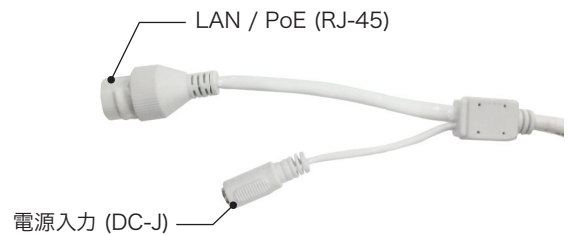

最低被写体照度 カラー 0.001Lux

ロングレンジPoE

配線距離最大250m ※UNV NVR PoEポート接続時

固定レンズ 2.8mm (水平画角106.7°)

赤外線照射距離 30m

集音マイク内蔵

スマートIR

動作温度範囲 -30℃~60℃

IP66

水平画角

製品仕様

品番	IPC312SB-ADF28K-IO
イメージセンサー	1/2.8インチ プログレッシブスキャンCMOS
解像度	1920(H)×1080(V)
最低被写体照度	カラー 0.001Lux 白黒 0Lux ※IR-ON時
シャッタースピード	自動、手動(1~1/100,000)
ホワイトバランス	自動、手動
デナイト	IRカットフィルタ方式
ワイドダイナミックレンジ	120dB
赤外線 / 照射距離	有り / 約30m
アイリス	自動
焦点距離	2.8mm
画角(水平、垂直)	106.7°、57.1°
画像圧縮方式	Ultra265 / H.265 / H.264 / MJPEG
フレームレート	30fps(1920×1080)
映像設定	HLC、BLC、プライバシーマスク、モーション検知、デフォグ、映像反転、2D/3D-DNR、スマートIR
音声圧縮	G.711
集音マイク	マイク内蔵
メインストリーム	1920×1080
サブストリーム	1280×720 / 720×576 / 704×288 / 640×360 / 320×288
サードストリーム	720×576 / 704×288 / 640×360 / 320×288
ネットワーク	RJ-45 10/100Base
互換性	ONVIF (Profile S, Profile G, Profile T), API
プロトコル	IPv4, IGMP, ICMP, ARP, TCP, UDP, DHCP, PPPoE, RTP, RTSP, RTCP, DNS, DDNS, NTP, FTP, UPnP, HTTP, HTTPS, SMTP, 802.1x, SNMP, QoS
アラームI/O	—
音声入力	1ch (先バラ)
音声出力	1ch (先バラ)
電源端子	DCジャック(DC12V用)、PoE(RJ-45)
ローカルストレージ	MicroSD 最大256GB
ビデオ出力	—
保護等級	IP67
動作温度、湿度	-30°C~ 60°C、10%~ 95% (結露無きこと)
電源	DC12V±25% / PoE(IEEE 802.3af)
消費電力	6W
外形寸法	φ110×61(H)mm
質量	370g
付属品	ビス一式、専用レンチ、防水コネクタ

コネクタ部

外形寸法図

※製品の仕様及び外観は予告なく変更となる場合があります。

オプション(別売品)

配線ボックス
TR-JB03-IN
本体希望小売価格
オープン

壁面取付金具・配線ボックス
TR-JB07/WM03-IN
本体希望小売価格
オープン

製品・その他に関するお問合せ

お問い合わせ **TEL 03-5816-4678**
AM9:00~12:00 PM1:00~6:00 (平日)