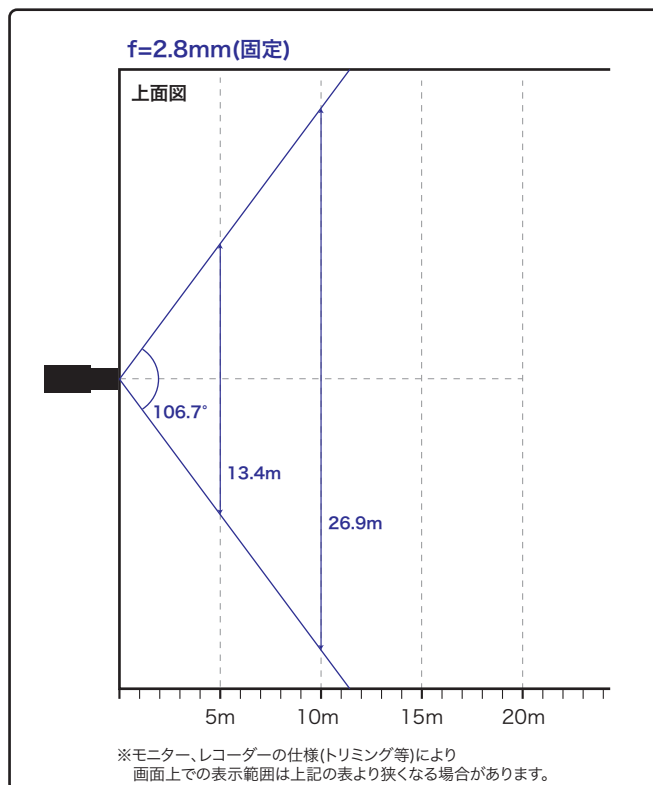

固定レンズ 2.8mm (水平画角106.7°)

赤外線照射距離 30m

集音マイク内蔵

スマートIR

動作温度範囲 -30℃~60℃

IP66

水平画角