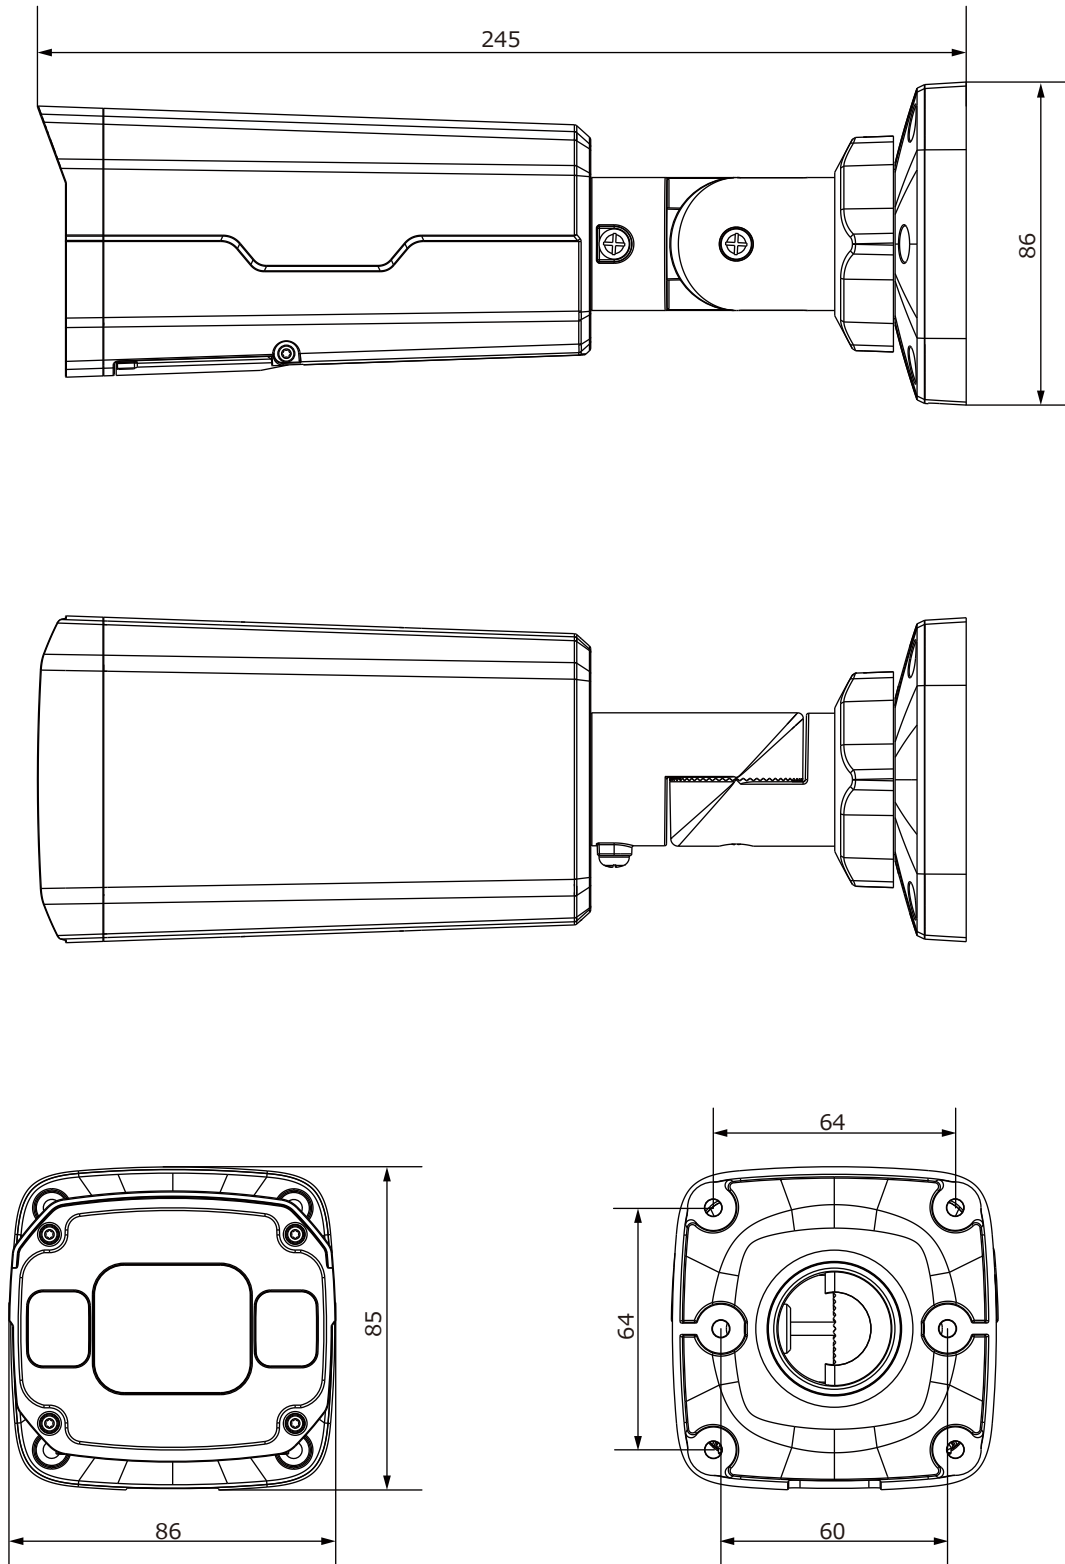

■外形図

品名	5Mネットワークカメラ(赤外線ハウジング一体型)	品番	IPC2325SB-DZK-10	No,	1/2
----	--------------------------	----	------------------	-----	-----

※製品の仕様は予告無く変更となる場合があります。

■仕様

	型番	IPC2325SB-DZK-I0
カメラ部	イメージセンサー	1/2.7インチ プログレッシブスキャンCMOS
	解像度	2880(H)×1620(V)
	最低被写体照度	カラー 0.002Lux 白黒 0Lux ※IR-ON時
	シャッタースピード	自動、手動(1~1/100,000)
	ホワイトバランス	自動、手動
	デナイト	IRカットフィルタ方式
	ワイドダイナミックレンジ	WDR 120dB
	赤外線 / 照射距離	有り / 約50m
レンズ	アイリス	自動
	焦点距離	2.7~13.5mm 電動バリフォーカルレンズ
	画角(水平、垂直)	106.25°~30.42°、56.36° ~ 17.22°
映像 / 音声	画像圧縮方式	Ultra265 / H.265 / H.264 / MJPEG
	フレームレート	25fps(2880×1620)
	映像設定	HLC、BLC、プライバシーマスク、モーション検知、デフォグ、映像反転、2D/3D-DNR、スマートIR
	音声圧縮	G.711
	集音マイク	—
映像ストリーム	メインストリーム	2880×1620 / 2560×1440 / 2304×1296 / 1920×1080
	サブストリーム	1280×720 / 720×576 / 640×360 / 704×288 / 352×288
	サードストリーム	720×576 / 704×288 / 352×288
ネットワーク	ネットワーク	RJ-45 10/100Base
	互換性	ONVIF(Profile S、Profile G、Profile T) / API
	プロトコル	IPv4, IGMP, ICMP, ARP, TCP, UDP, DHCP, RTP, RTSP, RTCP, DNS, DDNS, NTP, FTP, UPnP, HTTP, HTTPS, SMTP, SSL, SNMP
インターフェイス	アラームI/O	1ch(端子台) / 1ch(端子台)
	音声入力	1ch(端子台)
	音声出力	1ch(端子台)
	電源端子	DCジャック(DC12V用)、PoE(RJ-45)
	ローカルストレージ	MicroSD 最大256GB
	ビデオ出力	—
インテリジェント機能		クロスライン検知、侵入検知、顔検知、人数カウント、密集検知
保護等級		IP67
動作温度、湿度		-30℃~ 60℃、10%~ 95% (結露無きこと)
電源		DC12V±25% / PoE(IEEE 802.3af)
消費電力		8.0W
外形寸法		86(W)×85(H)×245(D)mm
質量		920g
付属品		ビス一式、専用レンチ、防水コネクタ

品名	5Mネットワークカメラ(赤外線ハウジング一体型)	品番	IPC2325SB-DZK-I0	No,	2/2
----	--------------------------	----	------------------	-----	-----

※製品の仕様は予告無く変更となる場合があります。