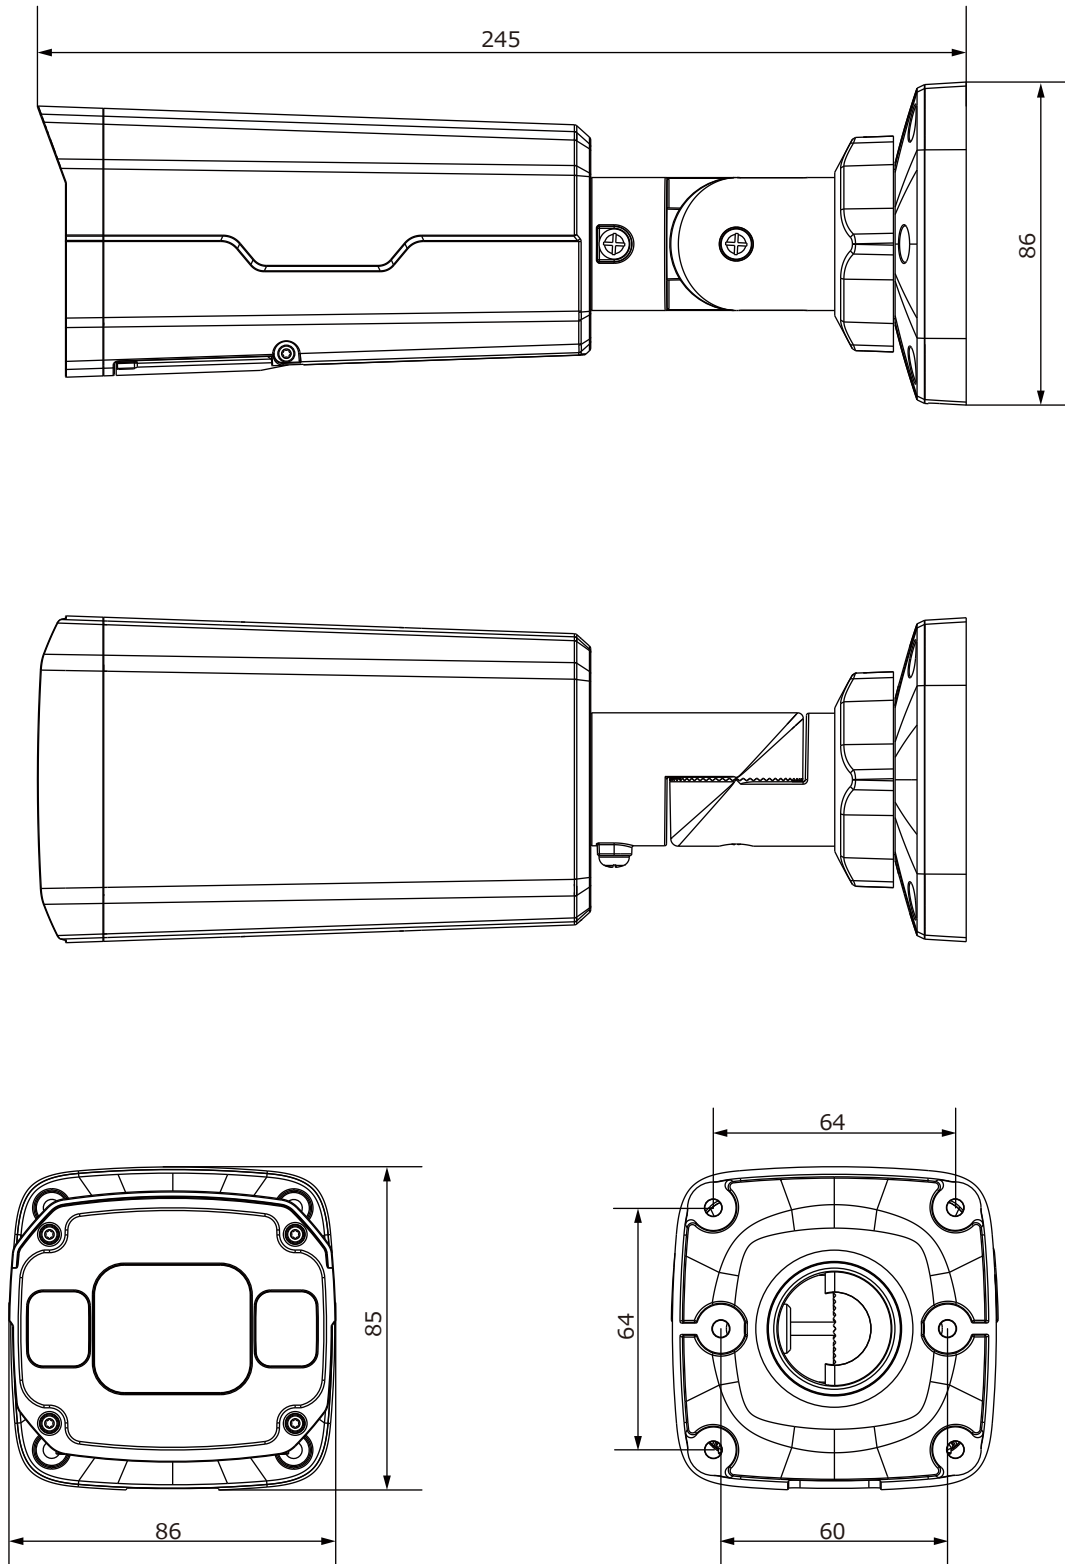

■外形図

品名	5Mネットワークカメラ(赤外線ハウジング一体型)	品番	IPC2325SB-DZK-10	No,	1/2
----	--------------------------	----	------------------	-----	-----

※製品の仕様は予告無く変更となる場合があります。

■仕様

	型番	IPC2325SB-DZK-IO
カメラ部	イメージセンサー	1/2.7インチ プログレッシブスキャンCMOS
	解像度	2592(H)×1520(V)
	最低被写体照度	カラー 0.002Lux 白黒 0Lux ※IR-ON時
	シャッタースピード	自動、手動(1~1/100,000)
	ホワイトバランス	自動、手動
	デナイト	IRカットフィルタ方式
	ワイドダイナミックレンジ	WDR 120dB
	赤外線 / 照射距離	有り / 約50m
レンズ	アイリス	自動
	焦点距離	2.7~13.5mm 電動バリフォーカルレンズ
	画角(水平、垂直)	106.25°~30.42°、56.36° ~ 17.22°
映像 / 音声	画像圧縮方式	Ultra265 / H.265 / H.264 / MJPEG
	フレームレート	25fps(2880×1620)
	映像設定	HLC、BLC、プライバシーマスク、モーション検知、デフォグ、映像反転、2D/3D-DNR
	音声圧縮	G.711
	集音マイク	—
映像ストリーム	メインストリーム	2880×1620 / 2560×1440 / 2304×1296 / 1920×1080
	サブストリーム	1280×720 / 720×576 / 640×360 / 704×288 / 352×288
	サードストリーム	720×576 / 704×288 / 352×288
ネットワーク	ネットワーク	RJ-45 10/100Base
	互換性	ONVIF(Profile S、Profile G、Profile T) / API
	プロトコル	IPv4、IGMP、ICMP、ARP、TCP、UDP、DHCP、RTP、RTSP、RTCP、DNS、DDNS、NTP、FTP、UPnP、HTTP、HTTPS、SMTP、SSL、SNMP
インターフェイス	デジタルI/O	1ch(端子台) / 1ch(端子台)
	音声入力	1ch(端子台)
	音声出力	1ch(端子台)
	電源端子	DCジャック(DC12V用)、PoE(RJ-45)
	ローカルストレージ	MicroSD 最大256GB
	ビデオ出力	—
スマート侵入検知(ディープラーニング)		クロスライン検知、エリア侵入検知、エリア侵出検知
保護等級		IP67
動作温度、湿度		-30℃~ 60℃、10%~ 95% (結露無きこと)
電源		DC12V±25% / PoE(IEEE 802.3af)
消費電力		8.0W
外形寸法		86(W)×85(H)×245(D)mm
質量		920g
付属品		ビス一式、専用レンチ、防水コネクタ

品名	5Mネットワークカメラ(赤外線ハウジング一体型)	品番	IPC2325SB-DZK-IO	No,	2/2
----	--------------------------	----	------------------	-----	-----

※製品の仕様は予告無く変更となる場合があります。