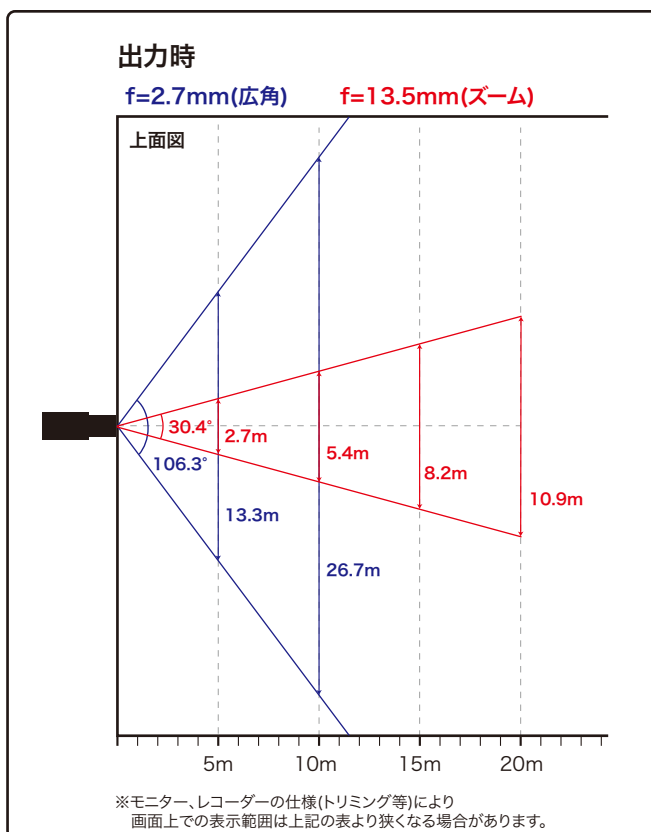

ディープラーニング

120dB WDR

電動バリフォーカルレンズ 2.7~13.5mm

赤外線照射距離 50m

スマートIR

ONVIF

動作温度範囲 -30℃~60℃

IP67

水平画角