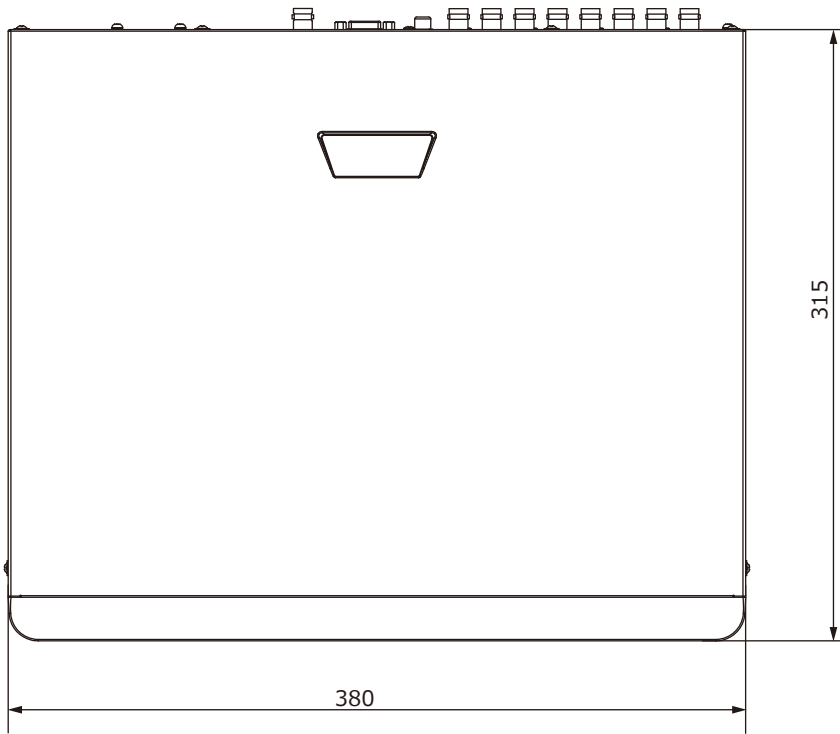

■外形図

単位:mm

品名	16chハイブリットレコーダー	品番	XVR302-16Q4	No,	1/2
----	-----------------	----	-------------	-----	-----

※製品の仕様は予告無く変更となる場合があります。

■仕様

	品番	XVR302-16Q4
カメラ入力	アナログカメラ	16ch(BNC) ※AHD / TVI / CVI / CVBS対応
	IPカメラ	8ch ※IPカメラのみの場合最大24台まで
カメラ入力信号	AHD / TVI / CVI	8M@15fps / 5M@20fps / 4MP@30fps / 1080P@30fps / 720P@30fps
	CVBS	対応
音声	圧縮方式	G.711U
	入力 / 出力	1ch(RCA) / 1ch(RCA)
映像	圧縮方式	H.265/H.264
	ストリーミング	デュアルストリーミング
ネットワーク	受信 / 配信帯域幅	80Mbps / 160Mbps
	プロトコル	TCP/IP, P2P, UPnP, NTP, DHCP, HTTP, DNS, DDNS, SMTP, HTTPS
デコーディング能力	アナログカメラ	16×8MP Lite@8、16×5MP Lite@12、16×4MP Lite@15、16×1080P@15、16×720P@30
	IPカメラ	2×8MP@30、2×6MP@30、3×5MP@30、4×4MP@30、5×3MP@30、8×1080P@30、16×720P@30、32×D1@30
モニター出力	出力端子	HDMI×1、VGA×1、BNC×1
	HDMI解像度	3840×2160/30Hz、1920×1080p/60Hz、1920×1080p/50Hz、1600×1200/60Hz、1280×1024/60Hz、1280×720/60Hz、1024×768/60Hz
	VGA解像度	1920×1080p/60Hz、1920×1080p/50Hz、1600×1200/60Hz、1280×1024/60Hz、1280×720/60Hz、1024×768/60Hz
	画面表示	1/4/6/8/9/16/25分割/シーケンス
	OSD表示	日本語
録画	録画フレーム	8MP Lite@8fps / 5MP Lite@12fps / 4MP Lite@15fps / 1080P@15fps / 720p@30fps
	録画方式	常時、動作検出、スケジュール録画、アラーム、動作検出+アラーム
	プリ録画	5/10/20/30/60秒
	ポスト録画	5/10/20/30/60/120/300/600秒
記録媒体	HDD	搭載HDD×2台まで(各HDD16TB)
	バックアップ	USBメモリ
映像再生	画面表示	1/4/9/16分割
	同時再生	最大16台
	再生時操作	再生 / 一時停止 / コマ送り / 早送り2~32倍
インテリジェント機能		ウルトラモーション検知(最大16ch) クロスライン検知、侵入検知(最大4ch)
その他機能		EZCloud、DDNS、プライバシーマスク
インターフェイス	ネットワーク	1ポート(RJ-45 /10/100/1000M)
	アラーム入力 / 出力	4ch / 1ch
	シリアル	RS-485
	USB	USB2.0×1(全面)、USB3.0×1(背面)
遠隔監視	PCアプリケーション	EZStation
	ブラウザ	IE10, IE11, Chrome 45+, Edge 79+, Firefox 52+
	モバイルアプリケーション	UniEase
	リモートユーザー	128
電源	電源	AC100V 50/60Hz ※付属ACアダプターより供給(DC12V)
	消費電力	最大12W ※HDDを除く
動作環境	周囲温度 / 湿度	-10℃~55℃ / 0%~90% (結露なき事)
外形寸法		380(W)×53(H)×315(D)mm
質量		約2kg ※HDDを除く
付属品		ACアダプター、マウス、取扱説明書、CD