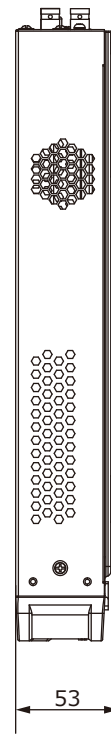

■外形図

単位:mm

品名	16chハイブリットレコーダー	品番	XVR302-16Q4	No,	1/2
----	-----------------	----	-------------	-----	-----

※製品の仕様は予告無く変更となる場合があります。

■仕様

	品番	XVR302-16Q4
カメラ入力	アナログカメラ	16ch(BNC) ※AHD / TVI / CVI / CVBS対応
	IPカメラ	8ch ※IPカメラのみの場合最大24台まで
カメラ入力信号	AHD / TVI / CVI	8M@15fps / 5M@20fps / 4MP@30fps / 1080P@30fps / 720P@30fps
	CVBS	対応
音声	圧縮方式	G.711U
	入力 / 出力	1ch(RCA) / 1ch(RCA)
映像	圧縮方式	H.265/H.264
	ストリーミング	デュアルストリーミング
ネットワーク	受信 / 配信帯域幅	80Mbps / 160Mbps
	プロトコル	TCP/IP, P2P, UPnP, NTP, DHCP, HTTP, DNS, DDNS, SMTP, HTTPS
デコーディング能力	アナログカメラ	16×8MP Lite@8、16×5MP Lite@12、16×4MP Lite@15、16×1080P@15、16×720P@30
	IPカメラ	2×8MP@30、2×6MP@30、3×5MP@30、4×4MP@30、5×3MP@30、8×1080P@30、16×720P@30、32×D1@30
モニター出力	出力端子	HDMI×1、VGA×1、BNC×1
	HDMI解像度	3840×2160/30Hz、1920×1080p/60Hz、1920×1080p/50Hz、1600×1200/60Hz、1280×1024/60Hz、1280×720/60Hz、1024×768/60Hz
	VGA解像度	1920×1080p/60Hz、1920×1080p/50Hz、1600×1200/60Hz、1280×1024/60Hz、1280×720/60Hz、1024×768/60Hz
	画面表示	1/4/6/8/9/16/25分割/シーケンス
	OSD表示	日本語
録画	録画フレーム	8MP Lite@8fps / 5MP Lite@12fps / 4MP Lite@15fps / 1080P@15fps / 720p@30fps
	録画方式	常時、動作検出、スケジュール録画、アラーム、動作検出+アラーム
	プリ録画	5/10/20/30/60秒
	ポスト録画	5/10/20/30/60/120/300/600秒
記録媒体	HDD	搭載HDD×2台まで(各HDD16TB)
	バックアップ	USBメモリ
映像再生	画面表示	1/4/9/16分割
	同時再生	最大16台
	再生時操作	再生 / 一時停止 / コマ送り / 早送り2~32倍
インテリジェント機能		ウルトラモーション検知(最大16ch) クロスライン検知、侵入検知(最大4ch)
その他機能		EZCloud、DDNS、プライバシーマスク
インターフェイス	ネットワーク	1ポート(RJ-45 /10/100/1000M)
	アラーム入力 / 出力	4ch / 1ch
	シリアル	RS-485
	USB	USB2.0×1(全面)、USB3.0×1(背面)
遠隔監視	PCアプリケーション	EZStation
	ブラウザ	IE10, IE11, Chrome 45+, Edge 79+, Firefox 52+
	モバイルアプリケーション	UniEase
	リモートユーザー	128
電源	電源	AC100V 50/60Hz ※付属ACアダプターより供給(DC12V)
	消費電力	最大12W ※HDDを除く
動作環境	周囲温度 / 湿度	-10℃~55℃ / 0%~90% (結露なき事)
外形寸法		380(W)×53(H)×315(D)mm
質量		約2kg ※HDDを除く
付属品		ACアダプター、マウス、取扱説明書、CD

品名	16chハイブリッドレコーダー	品番	XVR302-16Q4	No,	2/2
----	-----------------	----	-------------	-----	-----

※製品の仕様は予告無く変更となる場合があります。