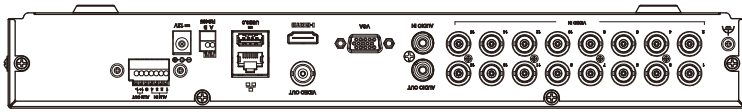

■外形図

単位:mm

品名	16chハイブリットレコーダー	品番	XVR302-16Q4	No,	1/2
----	-----------------	----	-------------	-----	-----

※製品の仕様は予告無く変更となる場合があります。

■仕様

	品番	XVR302-16Q4
カメラ入力	アナログカメラ	16ch(BNC) ※AHD / TVI / CVI / CVBS対応
	IPカメラ	8ch ※IPカメラのみの場合最大24台まで
カメラ入力信号	AHD / TVI / CVI	8M@15fps / 5M@20fps / 4MP@30fps / 1080P@30fps / 720P@30fps
	CVBS	対応
音声	圧縮方式	G.711U
	入力 / 出力	1ch(RCA) / 1ch(RCA)
映像	圧縮方式	H.265/H.264
	ストリーミング	デュアルストリーミング
ネットワーク	受信 / 配信帯域幅	80Mbps / 160Mbps
	プロトコル	TCP/IP, P2P, UPnP, NTP, DHCP, HTTP, DNS, DDNS, SMTP, HTTPS
デコーディング能力	アナログカメラ	16×8MP Lite@8、16×5MP Lite@12、16×4MP Lite@15、16×1080P@15、16×720P@30
	IPカメラ	2×8MP@30、2×6MP@30、3×5MP@30、4×4MP@30、5×3MP@30、8×1080P@30、16×720P@30、32×D1@30
モニター出力	出力端子	HDMI×1、VGA×1、BNC×1
	HDMI解像度	3840×2160/30Hz、1920×1080p/60Hz、1920×1080p/50Hz、1600×1200/60Hz、1280×1024/60Hz、1280×720/60Hz、1024×768/60Hz
	VGA解像度	1920×1080p/60Hz、1920×1080p/50Hz、1600×1200/60Hz、1280×1024/60Hz、1280×720/60Hz、1024×768/60Hz
	画面表示	1/4/6/8/9/16/25分割/シーケンス
	OSD表示	日本語
録画	録画フレーム	8MP Lite@8fps / 5MP Lite@12fps / 4MP Lite@15fps / 1080P@15fps / 720p@30fps
	録画方式	常時、動作検出、スケジュール録画、アラーム、動作検出+アラーム
	プリ録画	5/10/20/30/60秒
	ポスト録画	5/10/20/30/60/120/300/600秒
記録媒体	HDD	搭載HDD×2台まで(各HDD16TB)
	バックアップ	USBメモリ
映像再生	画面表示	1/4/9/16分割
	同時再生	最大16台
	再生時操作	再生 / 一時停止 / コマ送り / 早送り2~32倍
インテリジェント機能		ウルトラモーション検知(最大16ch) クロスライン検知、侵入検知(最大4ch)
その他機能		EZCloud、DDNS、プライバシーマスク
インターフェイス	ネットワーク	1ポート(RJ-45 /10/100/1000M)
	アラーム入力 / 出力	4ch / 1ch
	シリアル	RS-485
	USB	USB2.0×1(全面)、USB3.0×1(背面)
遠隔監視	PCアプリケーション	EZStation
	ブラウザ	IE10, IE11, Chrome 45+, Edge 79+, Firefox 52+
	モバイルアプリケーション	UniEase
	リモートユーザー	128
電源	電源	AC100V 50/60Hz ※付属ACアダプターより供給(DC12V)
	消費電力	最大12W ※HDDを除く
動作環境	周囲温度 / 湿度	-10℃~55℃ / 0%~90% (結露なき事)
外形寸法		380(W)×53(H)×315(D)mm
質量		約2kg ※HDDを除く
付属品		ACアダプター、マウス、取扱説明書、CD