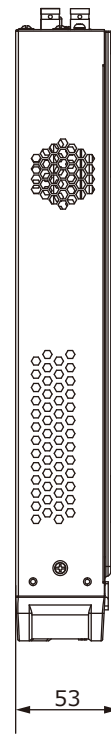

■外形図

単位:mm

品名	16chハイブリットレコーダー	品番	XVR302-16Q3-4TB	No,	1/2
----	-----------------	----	-----------------	-----	-----

※製品の仕様は予告無く変更となる場合があります。

■仕様

	品番	XVR302-16Q3-4TB
カメラ入力	アナログカメラ	16ch(BNC) ※AHD / TVI / CVI / CVBS対応
	IPカメラ	8ch ※IPカメラのみの場合最大24台まで
カメラ入力信号	AHD / TVI	8M@15fps / 5M@20fps / 4MP@30fps / 1080P@30fps / 720P@60fps
	CVI	8M@15fps / 5M@25fps / 4MP@30fps / 1080P@30fps / 720P@30fps
	CVBS	対応
音声	圧縮方式	G.711U
	入力 / 出力	1ch(RCA) / 1ch(RCA)
映像	圧縮方式	H.265/H.264
	ストリーミング	デュアルストリーミング
ネットワーク	受信帯域幅	80Mbps
	配信帯域幅	160Mbps
	プロトコル	TCP/IP, P2P, UPnP, DHCP, HTTP, HTTPS, DNS, DDNS, SMTP
デコーディング能力	アナログカメラ	16×8MP Lite@8、16×5MP Lite@12、16×4MP Lite@15、16×1080P@15、16×720P@30
	IPカメラ	8×1080P@30、16×720P@30、24×D1@30
モニター出力	出力端子	HDMI×1、VGA×1、BNC×1
	HDMI解像度	3840×2160/30Hz、1920×1080p/60Hz、1920×1080p/50Hz、1600×1200/60Hz、1280×1024/60Hz、1280×720/60Hz、1024×768/60Hz
	VGA解像度	1920×1080p/60Hz、1920×1080p/50Hz、1600×1200/60Hz、1280×1024/60Hz、1280×720/60Hz、1024×768/60Hz
	画面表示	1/4/6/8/9/16/25分割/シーケンス
	OSD表示	日本語
録画	録画解像度	8MP Lite / 5MP Lite / 4MP Lite / 1080P / 720P / D1
	録画フレーム	8MP Lite@8fps / 5MP Lite@12fps / 4MP Lite@15fps / 1080P@15fps / 720p@30fps
	録画方式	常時、動作検出、スケジュール録画、アラーム、動作検出+アラーム
	プリ録画	5/10/20/30/60秒
	ポスト録画	5/10/20/30/60/120/300/600秒
記録媒体	HDD	4TB(搭載HDD×2台)
	バックアップ	USBメモリ
映像再生	画面表示	1/4/9/16分割
	同時再生	最大16台
	再生時操作	再生 / 一時停止 / コマ送り / 早送り2~32倍
その他機能		プライバシーマスク、EZCloud、DDNS
インターフェイス	ネットワーク	1ポート(RJ-45 /10/100M)
	アラーム入力 / 出力	4ch / 1ch
	シリアル	RS-485
	USB	USB2.0×1(全面)、USB3.0×1(背面)
遠隔監視	PCアプリケーション	EZStation
	ブラウザ	IE(IE10/11)、Firefox (version52.0以上)、Chrome(version45以上)、Edge(version 79以上) ※Windows用
	モバイルアプリケーション	EZView(iOS/Android)
	リモートユーザー	128
電源	電源	AC100V 50/60Hz ※付属ACアダプターより供給(DC12V)
	消費電力	最大12W ※HDDを除く
動作環境	周囲温度 / 湿度	-10℃~55℃ / 0%~90% (結露なき事)
外形寸法		380(W)×53(H)×315(D)mm
質量		約2kg ※HDDを除く
付属品		ACアダプター、マウス、取扱説明書、CD

品名	16chハイブリッドレコーダー	品番	XVR302-16Q3-4TB	No,	2/2
----	-----------------	----	-----------------	-----	-----

※製品の仕様は予告無く変更となる場合があります。

株式会社東邦技研