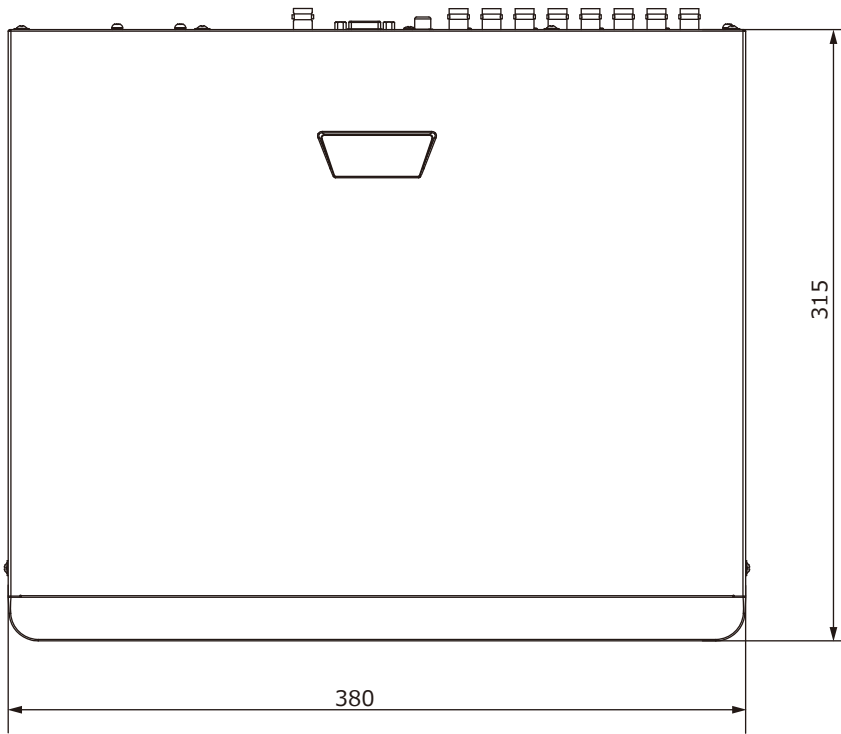

■外形図

単位:mm

品名	16chハイブリットレコーダー	品番	XVR302-16Q3-4TB	No,	1/2
----	-----------------	----	-----------------	-----	-----

※製品の仕様は予告無く変更となる場合があります。

■仕様

	品番	XVR302-16Q3-4TB
カメラ入力	アナログカメラ	16ch(BNC) ※AHD / TVI / CVI / CVBS対応
	IPカメラ	8ch ※IPカメラのみの場合最大24台まで
カメラ入力信号	AHD / TVI	8M@15fps / 5M@20fps / 4MP@30fps / 1080P@30fps / 720P@60fps
	CVI	8M@15fps / 5M@25fps / 4MP@30fps / 1080P@30fps / 720P@30fps
	CVBS	対応
音声	圧縮方式	G.711U
	入力 / 出力	1ch(RCA) / 1ch(RCA)
映像	圧縮方式	H.265/H.264
	ストリーミング	デュアルストリーミング
ネットワーク	受信帯域幅	80Mbps
	配信帯域幅	160Mbps
	プロトコル	TCP/IP, P2P, UPnP, DHCP, HTTP, HTTPS, DNS, DDNS, SMTP
デコーディング能力	アナログカメラ	16×8MP Lite@8、16×5MP Lite@12、16×4MP Lite@15、16×1080P@15、16×720P@30
	IPカメラ	8×1080P@30、16×720P@30、24×D1@30
モニター出力	出力端子	HDMI×1、VGA×1、BNC×1
	HDMI解像度	3840×2160/30Hz、1920×1080p/60Hz、1920×1080p/50Hz、1600×1200/60Hz、1280×1024/60Hz、1280×720/60Hz、1024×768/60Hz
	VGA解像度	1920×1080p/60Hz、1920×1080p/50Hz、1600×1200/60Hz、1280×1024/60Hz、1280×720/60Hz、1024×768/60Hz
	画面表示	1/4/6/8/9/16/25分割/シーケンス
	OSD表示	日本語
録画	録画解像度	8MP Lite / 5MP Lite / 4MP Lite / 1080P / 720P / D1
	録画フレーム	8MP Lite@8fps / 5MP Lite@12fps / 4MP Lite@15fps / 1080P@15fps / 720p@30fps
	録画方式	常時、動作検出、スケジュール録画、アラーム、動作検出+アラーム
	プリ録画	5/10/20/30/60秒
	ポスト録画	5/10/20/30/60/120/300/600秒
記録媒体	HDD	4TB(搭載HDD×2台)
	バックアップ	USBメモリ
映像再生	画面表示	1/4/9/16分割
	同時再生	最大16台
	再生時操作	再生 / 一時停止 / コマ送り / 早送り2~32倍
その他機能		プライバシーマスク、EZCloud、DDNS
インターフェイス	ネットワーク	1ポート(RJ-45 /10/100M)
	アラーム入力 / 出力	4ch / 1ch
	シリアル	RS-485
	USB	USB2.0×1(全面)、USB3.0×1(背面)
遠隔監視	PCアプリケーション	EZStation
	ブラウザ	IE(IE10/11)、Firefox (version52.0以上)、Chrome(version45以上)、Edge(version 79以上) ※Windows用
	モバイルアプリケーション	EZView(iOS/Android)
	リモートユーザー	128
電源	電源	AC100V 50/60Hz ※付属ACアダプターより供給(DC12V)
	消費電力	最大12W ※HDDを除く
動作環境	周囲温度 / 湿度	-10℃~55℃ / 0%~90% (結露なき事)
外形寸法		380(W)×53(H)×315(D)mm
質量		約2kg ※HDDを除く
付属品		ACアダプター、マウス、取扱説明書、CD