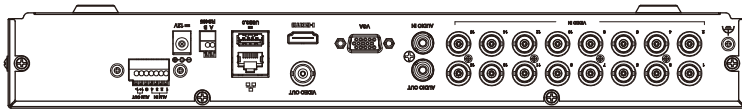

■外形図

単位:mm

品名	16chハイブリットレコーダー	品番	XVR302-16Q3-4TB	No,	1/2
----	-----------------	----	-----------------	-----	-----

※製品の仕様は予告無く変更となる場合があります。

■仕様

	品番	XVR302-16Q3-4TB
カメラ入力	アナログカメラ	16ch(BNC) ※AHD / TVI / CVI / CVBS対応
	IPカメラ	8ch ※IPカメラのみの場合最大24台まで
カメラ入力信号	AHD / TVI	8M@15fps / 5M@20fps / 4MP@30fps / 1080P@30fps / 720P@60fps
	CVI	8M@15fps / 5M@25fps / 4MP@30fps / 1080P@30fps / 720P@30fps
	CVBS	対応
音声	圧縮方式	G.711U
	入力 / 出力	1ch(RCA) / 1ch(RCA)
映像	圧縮方式	H.265/H.264
	ストリーミング	デュアルストリーミング
ネットワーク	受信帯域幅	80Mbps
	配信帯域幅	160Mbps
	プロトコル	TCP/IP, P2P, UPnP, DHCP, HTTP, HTTPS, DNS, DDNS, SMTP
デコーディング能力	アナログカメラ	16×8MP Lite@8、16×5MP Lite@12、16×4MP Lite@15、16×1080P@15、16×720P@30
	IPカメラ	8×1080P@30、16×720P@30、24×D1@30
モニター出力	出力端子	HDMI×1、VGA×1、BNC×1
	HDMI解像度	3840×2160/30Hz、1920×1080p/60Hz、1920×1080p/50Hz、1600×1200/60Hz、1280×1024/60Hz、1280×720/60Hz、1024×768/60Hz
	VGA解像度	1920×1080p/60Hz、1920×1080p/50Hz、1600×1200/60Hz、1280×1024/60Hz、1280×720/60Hz、1024×768/60Hz
	画面表示	1/4/6/8/9/16/25分割/シーケンス
	OSD表示	日本語
録画	録画解像度	8MP Lite / 5MP Lite / 4MP Lite / 1080P / 720P / D1
	録画フレーム	8MP Lite@8fps / 5MP Lite@12fps / 4MP Lite@15fps / 1080P@15fps / 720p@30fps
	録画方式	常時、動作検出、スケジュール録画、アラーム、動作検出+アラーム
	プリ録画	5/10/20/30/60秒
	ポスト録画	5/10/20/30/60/120/300/600秒
記録媒体	HDD	4TB(搭載HDD×2台)
	バックアップ	USBメモリ
映像再生	画面表示	1/4/9/16分割
	同時再生	最大16台
	再生時操作	再生 / 一時停止 / コマ送り / 早送り2~32倍
その他機能		プライバシーマスク、EZCloud、DDNS
インターフェイス	ネットワーク	1ポート(RJ-45 /10/100M)
	アラーム入力 / 出力	4ch / 1ch
	シリアル	RS-485
	USB	USB2.0×1(全面)、USB3.0×1(背面)
遠隔監視	PCアプリケーション	EZStation
	ブラウザ	IE(IE10/11)、Firefox (version52.0以上)、Chrome(version45以上)、Edge(version 79以上) ※Windows用
	モバイルアプリケーション	EZView(iOS/Android)
	リモートユーザー	128
電源	電源	AC100V 50/60Hz ※付属ACアダプターより供給(DC12V)
	消費電力	最大12W ※HDDを除く
動作環境	周囲温度 / 湿度	-10℃~55℃ / 0%~90% (結露なき事)
外形寸法		380(W)×53(H)×315(D)mm
質量		約2kg ※HDDを除く
付属品		ACアダプター、マウス、取扱説明書、CD