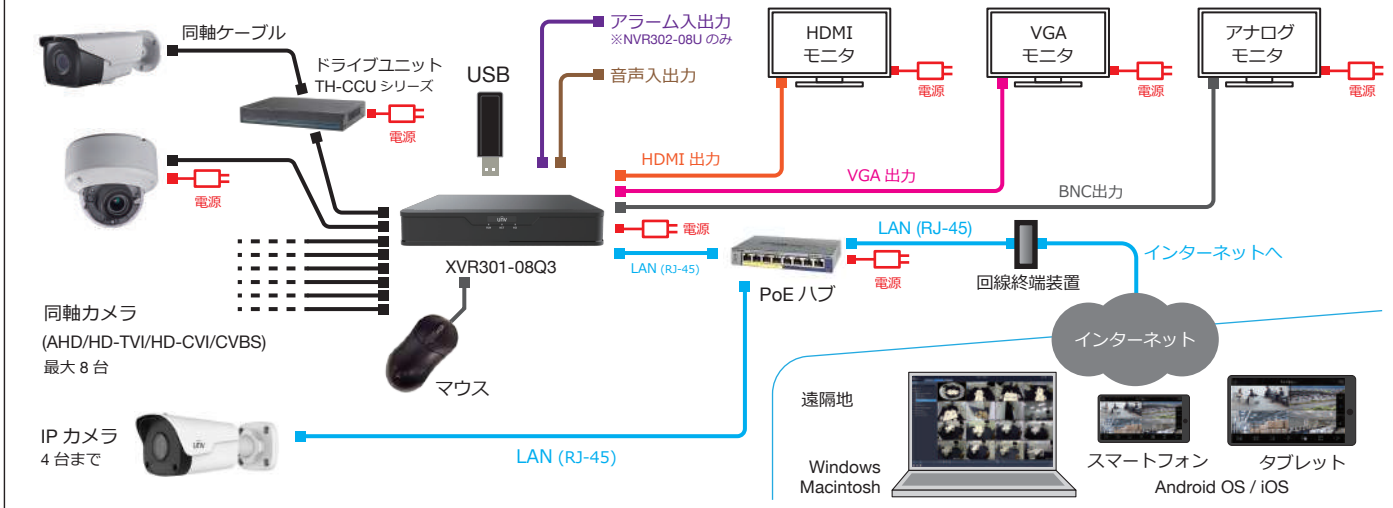

同軸カメラ・IPカメラ両方式に対応

同軸カメラ(AHD/HD-TVI/HD-CVI/CVBS)とIPカメラを一台のレコーダーに接続して録画できます。(IPカメラは4台まで増設可能)

最大8Mカメラに対応

モニター出力(HDMI / VGA / BNC)

EZCloud

ルーターのポート開放設定なしで遠隔監視が可能になりました。

EZDDNS

ONVIFカメラ対応

動作温度範囲 -10℃~55℃

Audio Over Coaxial対応

システムの参考例

製品仕様

品番	XVR301-08Q3	
カメラ入力	アナログカメラ	8ch(BNC) ※AHD / TVI / CVI / CVBS対応
	IPカメラ	4ch ※IPカメラのみの場合最大6台まで
カメラ入力信号	AHD / TVI	8M@15fps/5M@20fps/4MP@30fps/1080P@30fps/720P@30fps
	CVI	8M@15fps/5M@20fps/4MP@30fps/1080P@30fps/720P@30fps
	CVBS	対応
音声	入力	1ch(RCA) / 1ch(RCA)
	出力	1ch(RCA) / 1ch(RCA)
映像	圧縮方式	H.265/H.264
	ストリーミング	デュアルストリーミング
	ネットワーク	受信帯域幅 40Mbps 配信帯域幅 64Mbps
ネットワーク	受信帯域幅	40Mbps
	配信帯域幅	64Mbps
	プロトコル	TCP/IP, P2P, UPnP, DHCP, HTTP, HTTPS, DNS, DDNS, SMTP
デコーディング能力	アナログカメラ	8×8MP Lite@8, 8×5MP Lite@12, 8×4MP Lite@15, 8×1080P@15
	IPカメラ	1×8MP@30, 2×4MP@30, 2×1080P@30
モニター出力	出力端子	HDMI×1, VGA×1, BNC×1
	HDMI解像度	3840×2160/30Hz, 1920×1080p/60Hz, 1920×1080p/50Hz, 1600×1200/60Hz, 1280×1024/60Hz, 1280×720/60Hz, 1024×768/60Hz
	VGA解像度	1920×1080p/60Hz, 1920×1080p/50Hz, 1600×1200/60Hz, 1280×1024/60Hz, 1280×720/60Hz, 1024×768/60Hz
	画面表示	1/4/6/8/9分割/シーケンス/コリドモード
	OSD表示	日本語
	録画解像度	8MP Lite/5MP Lite/4MP Lite/3MP/1080p/960p/720p/960H/4CIF/CIF
	録画フレーム	8MP Lite@8fps/5MP Lite@12fps/4MP Lite@15fps/1080P@15fps/720P@30fps
録画	録画方式	常時、動作検出、スケジュール録画、アラーム、動作検出+アラーム
	プリ録画	5/10/20/30/60秒
	ポスト録画	5/10/20/30/60/120/300/600秒
記録媒体	HDD	2TB(搭載HDD×1台 最大8TB)
	バックアップ	USBメモリ
映像再生	画面表示	1/4/9分割
	同時再生	最大8台
	再生時操作	再生 / 一時停止 / コマ送り / 早送り2~32倍
その他機能	プライバシーマスク, EZCloud, DDNS	
インターフェイス	ネットワーク	1ポート(RJ-45 /10/100M)
	アラーム入出力	4ch/1ch
	シリアル	RS-485
	USB	USB2.0×2 (背面)
遠隔監視	PCアプリケーション	EZStation
	ブラウザ	IE(IE10/11), FireFox(version52.0以上), Chrome(version45以上), Edge(version79以上) ※Windows用
	モバイルアプリケーション	EZView(iOS/Android)
	リモートユーザー	128
電源	電源	AC100V 50/60Hz ※付属ACアダプターより供給(DC12V)
	消費電力	最大10W ※HDDを除く
動作環境	周囲温度 / 湿度	-10℃~55℃ / 0%~90% (結露なき事)
外形寸法	260(W)×47(H)×226(D)mm	
質量	約1.1kg ※HDDを除く	
付属品	ACアダプター、マウス、取扱説明書、CD	