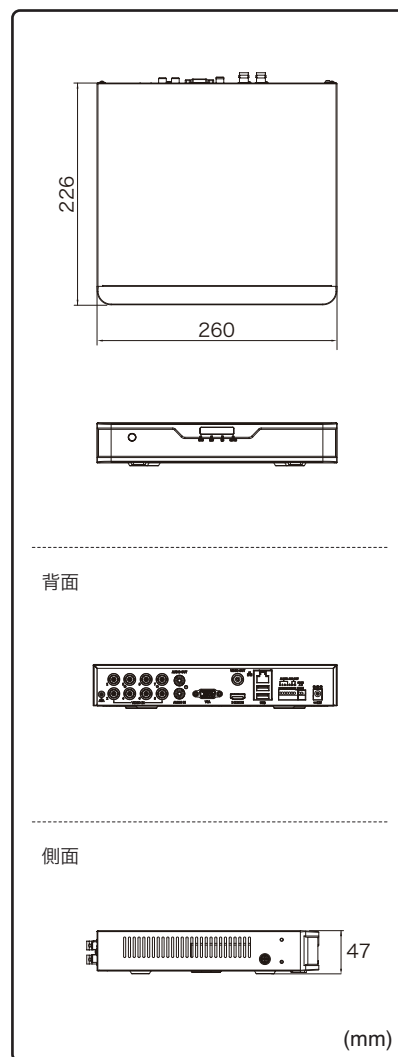

外形寸法図

※製品の仕様及び外観は予告なく変更となる場合があります。