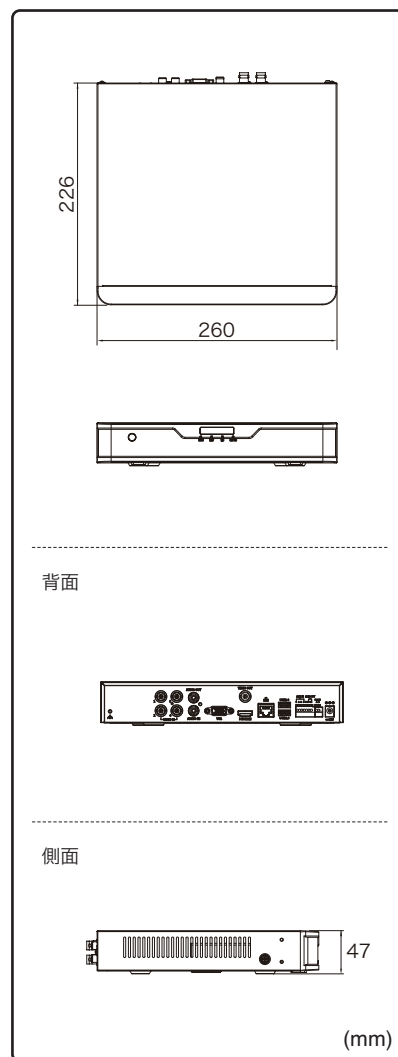

外形寸法図

※製品の仕様及び外観は予告なく変更となる場合があります。