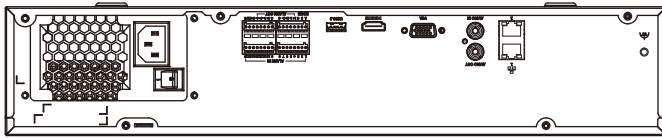

■外形図

単位:mm

品名	32chネットワークレコーダー	品番	NVR508-32B-8TB	No,	1/2
----	-----------------	----	----------------	-----	-----

※製品の仕様は予告無く変更となる場合があります。

■仕様

	型番	NVR508-32B-8TB
カメラ	接続台数	32台
	対応カメラ	UNVカメラ / ONVIF対応カメラ
音声	入出力	1ch(RCA) / 1ch(RCA)
	圧縮方式	G.711A, G.711U
ネットワーク	受信 / 配信帯域幅	320Mbps / 160Mbps
	プロトコル	TCP/IP, P2P, UPnP, NTP, DHCP, PPPoE, HTTP, HTTPS, DNS, DDNS, SNMP, SMTP, RTSP, IPV6
	リモートユーザー	128
デコーディング	圧縮方式	Ultra265 / H.265 / H.264
	解像度	16MP/12MP/4K/6MP/5MP/4MP/3MP/1080p/960p/720p/D1/2CIF/CIF
	能力 Ultra265/H.265/H.265	16MP×2@30fps, 12MP×2@30fps, 4K×4@30fps, 5MP×6@30fps, 4MP×8@30fps, 3MP×10@30fps, 1080P×16@30fps, 960P×32@25fps
	能力 H.264	16MP×2@30fps, 12MP×2@30fps, 4K×2@30fps, 5MP×4@30fps, 4MP×6@30fps, 3MP×8@30fps, 1080P×14@30fps, 960P×32@25fps
モニター出力	出力端子	HDMI×1, VGA×1
	HDMI解像度	4K(3840×2160)/30Hz, 1920×1080p/60Hz, 1920×1080p/50Hz, 1280×1024/60Hz, 1280×720/60Hz, 1024×768/60Hz
	VGA解像度	1920×1080p/60Hz, 1920×1080p/50Hz, 1600×1200/60Hz, 1280×1024/60Hz, 1280×720/60Hz, 1024×768/60Hz
	画面表示	1/4/9/16/25/36分割/シーケンス/コリドモード
	OSD表示	日本語
録画	録画解像度	16MP/12MP/8MP/6MP/5MP/4MP/3MP/1080p/960p/720p/D1/2CIF/CIF
	録画方式	常時、動作検出、スケジュール録画、アラーム、動作検出+アラーム
	プリ録画	5/10/20/30/60秒
	ポスト録画	5/10/20/30/60/120/300/600秒
記録媒体	HDD	8TB(搭載HDD×8台まで)
	バックアップ	USBメモリ
	RAID	RAID1 / 5
映像再生	画面表示	1/4/9/16分割
	再生時操作	再生 / 一時停止 / コマ送り / 早送り2~32倍
インテリジェント機能		顔検知、クロスライン検知、侵入検知、デフォーカス検知、シーン変更検知、対象物移動検知、置き去り検知、自動追尾、人数カウント、密集検知 ※接続するカメラによって対応する機能が異なります。
その他機能		プライバシーマスク、スナップショット、タンパリング、音声検知、人体検知、自動再起動、EZCloud、DDNS
インターフェイス	ネットワーク	2ポート(RJ-45 /10/100/1000M)
	アラーム入出力	16ch / 4ch
	シリアルポート	RS-485
	USB	USB2.0×2(前面) / USB3.0×1(背面)
遠隔監視	PCアプリケーション	EZStation / WEBブラウザ(IE/Edge/Firefox/Chrome)
	モバイルアプリケーション	EZView / UNV-Link (iOS/Android)
電源	電源	AC100~240V 50/60Hz
	消費電力	最大25W ※HDDを除く
動作環境	周囲温度 / 湿度	-10℃~55℃ / 0%~90% (結露なき事)
外形寸法 / 質量		442(W)×89(H)×426(D)mm / 約5.5kg ※HDDを除く
付属品		ACケーブル、マウス、取扱説明書、CD、ラックマウント金具