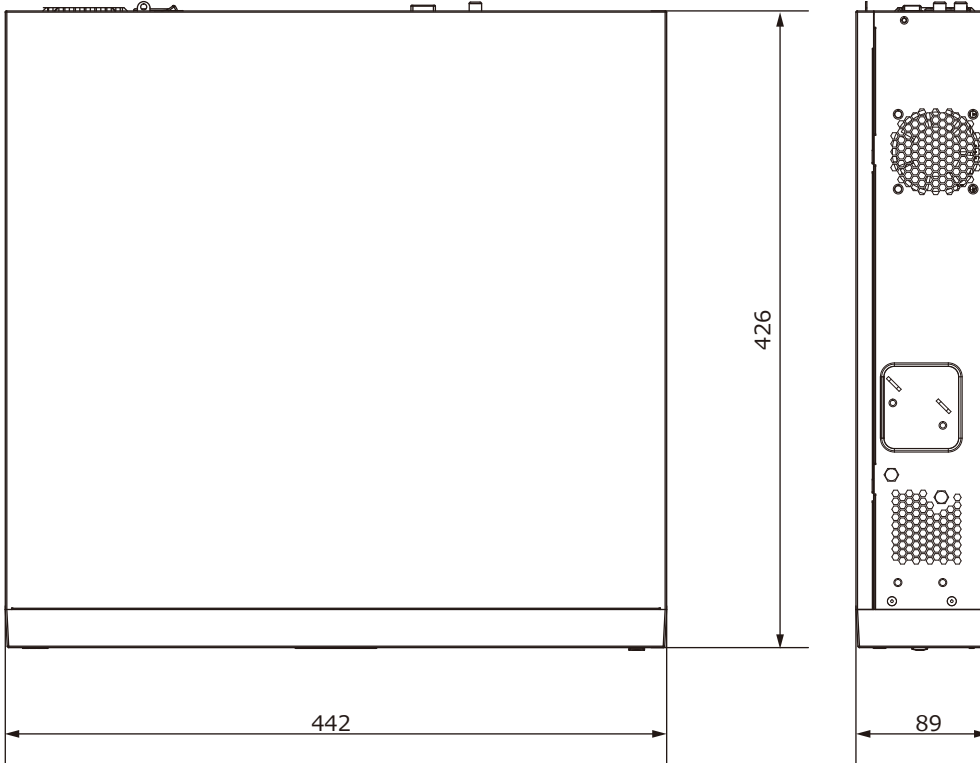

■外形図

単位:mm

品名	32chネットワークレコーダー	品番	NVR508-32B-8TB	No,	1/2
----	-----------------	----	----------------	-----	-----

※製品の仕様は予告無く変更となる場合があります。

■仕様

	型番	NVR508-32B-8TB
カメラ	接続台数	32台
	対応カメラ	UNVカメラ / ONVIF対応カメラ
音声	入出力	1ch(RCA) / 1ch(RCA)
	圧縮方式	G.711A, G.711U
ネットワーク	受信 / 配信帯域幅	320Mbps / 160Mbps
	プロトコル	TCP/IP, P2P, UPnP, NTP, DHCP, PPPoE, HTTP, HTTPS, DNS, DDNS, SNMP, SMTP, RTSP, IPV6
	リモートユーザー	128
デコーディング	圧縮方式	Ultra265 / H.265 / H.264
	解像度	16MP/12MP/4K/6MP/5MP/4MP/3MP/1080p/960p/720p/D1/2CIF/CIF
	能力 Ultra265/H.265/H.265	16MP×2@30fps, 12MP×2@30fps, 4K×4@30fps, 5MP×6@30fps, 4MP×8@30fps, 3MP×10@30fps, 1080P×16@30fps, 960P×32@25fps
	能力 H.264	16MP×2@30fps, 12MP×2@30fps, 4K×2@30fps, 5MP×4@30fps, 4MP×6@30fps, 3MP×8@30fps, 1080P×14@30fps, 960P×32@25fps
モニター出力	出力端子	HDMI×1, VGA×1
	HDMI解像度	4K(3840×2160)/30Hz, 1920×1080p/60Hz, 1920×1080p/50Hz, 1280×1024/60Hz, 1280×720/60Hz, 1024×768/60Hz
	VGA解像度	1920×1080p/60Hz, 1920×1080p/50Hz, 1600×1200/60Hz, 1280×1024/60Hz, 1280×720/60Hz, 1024×768/60Hz
	画面表示	1/4/9/16/25/36分割/シーケンス/コリドモード
	OSD表示	日本語
録画	録画解像度	16MP/12MP/8MP/6MP/5MP/4MP/3MP/1080p/960p/720p/D1/2CIF/CIF
	録画方式	常時、動作検出、スケジュール録画、アラーム、動作検出+アラーム
	プリ録画	5/10/20/30/60秒
	ポスト録画	5/10/20/30/60/120/300/600秒
記録媒体	HDD	8TB(搭載HDD×8台まで)
	バックアップ	USBメモリ
	RAID	RAID1 / 5
映像再生	画面表示	1/4/9/16分割
	再生時操作	再生 / 一時停止 / コマ送り / 早送り2~32倍
インテリジェント機能		顔検知、クロスライン検知、侵入検知、デフォーカス検知、シーン変更検知、対象物移動検知、置き去り検知、自動追尾、人数カウント、密集検知 ※接続するカメラによって対応する機能が異なります。
その他機能		プライバシーマスク、スナップショット、タンパリング、音声検知、人体検知、自動再起動、EZCloud、DDNS
インターフェイス	ネットワーク	2ポート(RJ-45 /10/100/1000M)
	アラーム入出力	16ch / 4ch
	シリアルポート	RS-485
	USB	USB2.0×2(前面) / USB3.0×1(背面)
遠隔監視	PCアプリケーション	EZStation / WEBブラウザ(IE/Edge/Firefox/Chrome)
	モバイルアプリケーション	EZView / UNV-Link (iOS/Android)
電源	電源	AC100~240V 50/60Hz
	消費電力	最大25W ※HDDを除く
動作環境	周囲温度 / 湿度	-10℃~55℃ / 0%~90% (結露なき事)
外形寸法 / 質量		442(W)×89(H)×426(D)mm / 約5.5kg ※HDDを除く
付属品		ACケーブル、マウス、取扱説明書、CD、ラックマウント金具