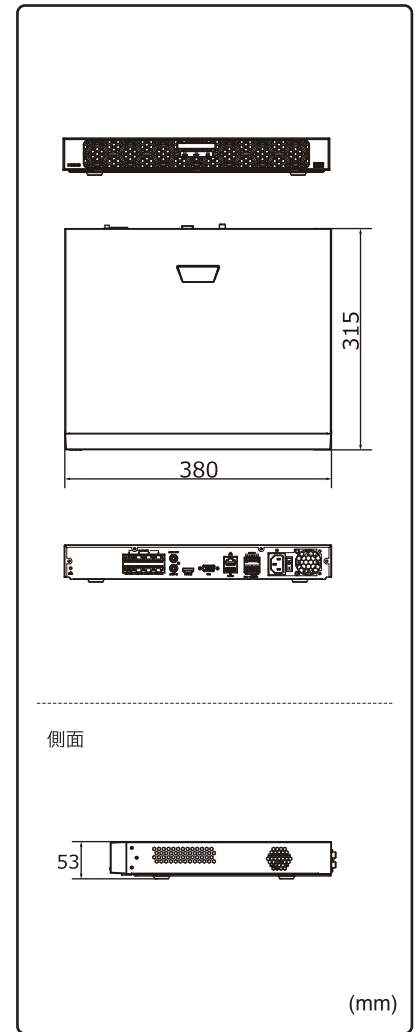

外形寸法図

※製品の仕様及び外観は予告なく変更となる場合があります。