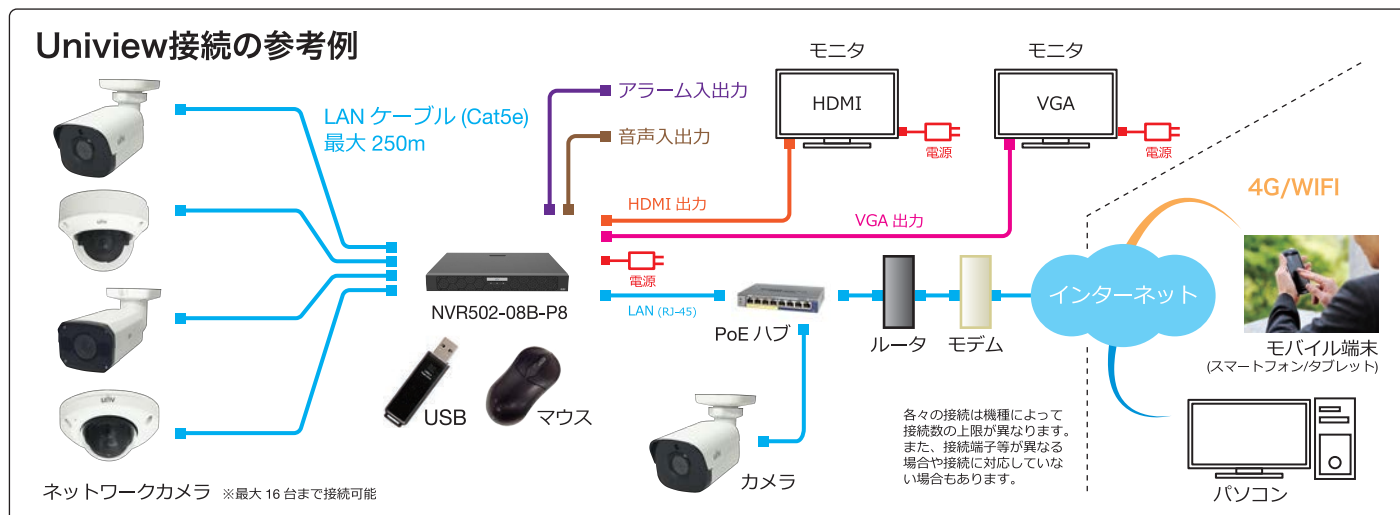

配線距離最大250m ※UNV NVR PoEポート接続時

8ポートPoEハブ内蔵

プラグ&プレイ

全方位カメラ対応

モニター出力(HDMI×1/VGA×1)

モニター出力4K対応(HDMI)

EZCloud

ルーターのポート開放設定なしで遠隔監視が可能になりました。

DDNS(無償)

ONVIFカメラ対応

RAID1

Uniview接続の参考例

製品仕様

品番	NVR502-08B-P8-2TB		NVR502-08B-P8-4TB
カメラ	接続台数	8台	
	対応カメラ	UNVカメラ / ONVIF対応カメラ	
音声	入出力	1ch(RCA) / 1ch(RCA)	
	圧縮方式	G.711A, G.711U	
ネットワーク	受信/配信帯域幅	320Mbps / 160Mbps	
	プロトコル	TCP/IP, P2P, UPnP, NTP, DHCP, PPPoE, HTTP, HTTPS, DNS, DDNS, SNMP, SMTP, RTSP, IPV6	
	リモートユーザー	128	
デコーディング	圧縮方式	Ultra265/H.265/H.264	
	解像度	16MP/12MP/4K/6MP/5MP/4MP/3MP/1080p/960p/720p/D1/2CIF/CIF	
	能力	16MP×2@30fps, 12MP×2@30fps, 4K×4@30fps, 5MP×4@30fps, 4MP×8@30fps, 3MP×8@30fps, 1080P×16@30fps, 960P×32@25fps	
	Ultra265/H.265 能力	16MP×2@30fps, 12MP×2@30fps, 4K×2@30fps, 5MP×4@30fps, 4MP×6@30fps, 3MP×8@30fps, 1080P×14@30fps, 960P×32@25fps	
モニター出力	出力端子	HDMI×1, VGA×1	
	HDMI解像度	4K(3840×2160)/30Hz, 1920×1080p/60Hz, 1920×1080p/50Hz, 1600×1200/60Hz, 1280×720/60Hz, 1024×768/60Hz	
	VGA解像度	1920×1080p/60Hz, 1920×1080p/50Hz, 1600×1200/60Hz, 1280×1024/60Hz, 1280×720/60Hz, 1024×768/60Hz	
	画面表示 OSD表示	1/4/6/8/9分割/シーケンス/コリドモード 日本語	
録画	録画解像度	16MP/12MP/8MP/6MP/5MP/4MP/3MP/1080p/960p/720p/D1/2CIF/CIF	
	録画方式	常時、動作検出、スケジュール録画、アラーム、動作検出+アラーム	
	プリ録画	5/10/20/30/60秒	
	ポスト録画	5/10/20/30/60/120/300/600秒	
記録媒体	HDD	2TB(搭載HDD×2台まで)	4TB(搭載HDD×2台まで)
	バックアップ	USBメモリ	
	RAID	1	
映像再生	画面表示	1/4/9分割	
	再生時操作	再生 / 一時停止 / コマ送り / 早送り2 ~ 32倍	
インデジェント機能	顔検知、クロスライン検知、侵入検知、デフォーカス検知、シーン変更検知、対象物移動検知、置き去り検知、自動追尾、人数カウント、密集検知 ※接続するカメラによって対応する機能が異なります。		
その他機能	プライバシーマスク、スナップショット、タンパリング、音声検知、人体検知、自動再起動、EZCloud、DDNS		
インターフェイス	ネットワーク	1ポート(RJ-45 / 10/100/1000M)	
	PoEポート	8ポート(RJ-45 / 10 / 100M)	
		合計130W(1ポート最大30W)、IEEE 802.3at、IEEE 802.3af	
	アラーム入出力	8ch/2ch	
	シリアルポート	RS-485	
	USB	USB2.0×1(前面)、USB3.0×1(背面)	
遠隔監視	PCアプリケーション	EZStation / WEBブラウザ(IE/Edge/Firefox/Chrome)	
	モバイルアプリケーション	EZView(iOS/Android)	
電源	電源 / 消費電力	AC100V 50/60Hz / 最大20W ※HDDを除く	
動作環境	周囲温度 / 湿度	-10°C ~ 55°C / 0% ~ 90%(結露なき事)	
外形寸法 / 質量	380(W)×53(H)×315(D)mm / 約2.6kg ※HDDを除く		
付属品	ACケーブル、マウス、取扱説明書、CD		