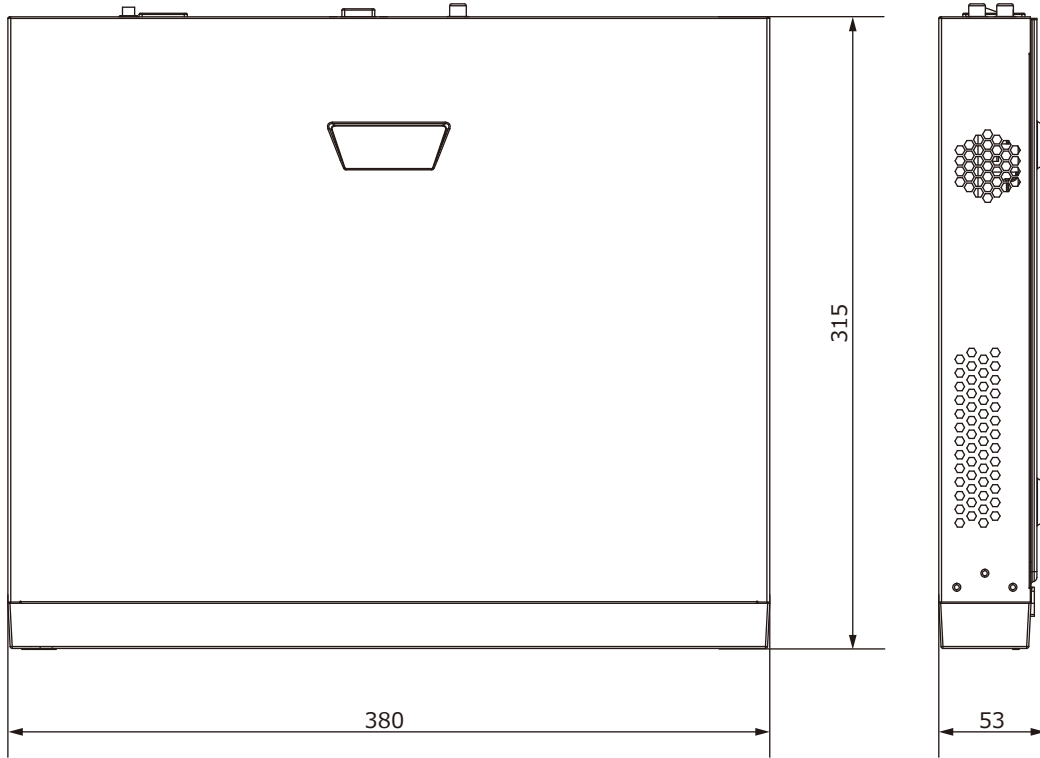

■外形図

単位:mm

品名	32chネットワークレコーダー	品番	NVR502-32B	No,	1/2
----	-----------------	----	------------	-----	-----

※製品の仕様は予告無く変更となる場合があります。

■仕様

	型番	NVR502-32B
カメラ	接続台数	32台
	対応カメラ	UNVカメラ / ONVIF対応カメラ
音声	入出力	1ch(RCA) / 1ch(RCA)
	圧縮方式	G.711A, G.711U
ネットワーク	受信 / 配信帯域幅	320Mbps / 160Mbps
	プロトコル	TCP/IP, P2P, UPnP, NTP, DHCP, PPPoE, HTTP, HTTPS, DNS, DDNS, SNMP, SMTP, RTSP, IPV6
	リモートユーザー	128
デコーディング	圧縮方式	Ultra265 / H.265 / H.264
	能力 Ultra265/H.265	16MP@30×2 / 12MP@30×2 / 4K@30×4 / 5MP@30×6 / 4MP@30×8 / 3MP@30×10 / 1080P@30×16 / 960p@30×32
	能力 H.264	16MP(4800×2688)@30×2 / 12MP@30×2 / 4K@30×2 / 5MP@30×4 / 4MP@30×6 / 3MP@30×8 / 1080P@30×14 / 720P@30×30 / D1×32
モニター出力	出力端子	HDMI×1, VGA×1
	HDMI解像度	4K(3840×2160)/30Hz, 1920x1080p/60Hz, 1920×1080p/50Hz, 1280×1024/60Hz, 1280x720/60Hz, 1024×768/60Hz
	VGA解像度	1920x1080p/60Hz, 1920×1080p/50Hz, 1600×1200/60Hz, 1280×1024/60Hz, 1280x720/60Hz, 1024×768/60Hz
	画面表示	1/4/9/16/25/36分割/シーケンス/コリドモード
	OSD表示	日本語
録画	録画解像度	16MP/12MP/8MP/6MP/5MP/4MP/3MP/1080p/960p/720p/D1/2CIF/CIF
	録画方式	常時、動作検出、スケジュール録画、アラーム、動作検出+アラーム
	プリ録画	5/10/20/30/60秒
	ポスト録画	5/10/20/30/60/120/300/600秒
記録媒体	HDD	搭載HDD×2台まで(各HDD最大24TB)
	バックアップ	USBメモリ
	RAID	RAID1
映像再生	画面表示	1/4/9/16分割
	再生時操作	再生 / 一時停止 / コマ送り / 早送り2~32倍
インテリジェント機能		顔検知、クロスライン検知、侵入検知、デフォーカス検知、シーン変更検知、対象物移動検知、置き去り検知、自動追尾、人数カウント、密集検知 ※接続するカメラによって対応する機能が異なります。
その他機能		プライバシーマスク、スナップショット、タンパリング、音声検知、人体検知、自動再起動、EZCloud、DDNS
インターフェイス	ネットワーク	1ポート(RJ-45 /10/100/1000M)
	アラーム入出力	8ch/2ch
	シリアルポート	RS-485
	USB	USB2.0×1(前面) / USB3.0×1(背面)
遠隔監視	PCアプリケーション	EZStation / WEBブラウザ(IE/Edge/Firefox/Chrome)
	モバイルアプリケーション	EZView / UNV-Link (iOS/Android)
電源	電源	AC100V 50/60Hz ※専用ACアダプターよりDC12V供給
	消費電力	最大20W ※HDDを除く
動作環境	周囲温度 / 湿度	-10℃~55℃ / 0%~90% (結露なき事)
外形寸法 / 質量		380(W)×53(H)×315(D)mm / 約2.0kg ※HDDを除く
付属品		ACアダプター、ACケーブル、マウス、取扱説明書、CD