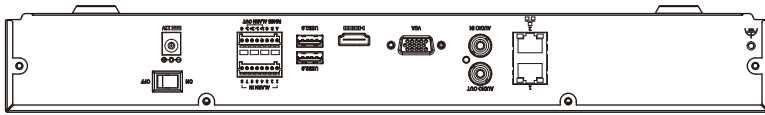

■外形図

単位:mm

品名	32chネットワークレコーダー	品番	NVR502-32B	No,	1/2
----	-----------------	----	------------	-----	-----

※製品の仕様は予告無く変更となる場合があります。

■仕様

	型番	NVR502-32B
カメラ	接続台数	32台
	対応カメラ	UNVカメラ / ONVIF対応カメラ
音声	入出力	1ch(RCA) / 1ch(RCA)
	圧縮方式	G.711A, G.711U
ネットワーク	受信 / 配信帯域幅	320Mbps / 160Mbps
	プロトコル	TCP/IP, P2P, UPnP, NTP, DHCP, PPPoE, HTTP, HTTPS, DNS, DDNS, SNMP, SMTP, RTSP, IPV6
	リモートユーザー	128
デコーディング	圧縮方式	Ultra265 / H.265 / H.264
	能力 Ultra265/H.265	16MP@30×2 / 12MP@30×2 / 4K@30×4 / 5MP@30×6 / 4MP@30×8 / 3MP@30×10 / 1080P@30×16 / 960p@30×32
	能力 H.264	16MP(4800×2688)@30×2 / 12MP@30×2 / 4K@30×2 / 5MP@30×4 / 4MP@30×6 / 3MP@30×8 / 1080P@30×14 / 720P@30×30 / D1×32
モニター出力	出力端子	HDMI×1, VGA×1
	HDMI解像度	4K(3840×2160)/30Hz, 1920x1080p/60Hz, 1920×1080p/50Hz, 1280×1024/60Hz, 1280x720/60Hz, 1024×768/60Hz
	VGA解像度	1920x1080p/60Hz, 1920×1080p/50Hz, 1600×1200/60Hz, 1280×1024/60Hz, 1280x720/60Hz, 1024×768/60Hz
	画面表示	1/4/9/16/25/36分割/シーケンス/コリドモード
	OSD表示	日本語
録画	録画解像度	16MP/12MP/8MP/6MP/5MP/4MP/3MP/1080p/960p/720p/D1/2CIF/CIF
	録画方式	常時、動作検出、スケジュール録画、アラーム、動作検出+アラーム
	プリ録画	5/10/20/30/60秒
	ポスト録画	5/10/20/30/60/120/300/600秒
記録媒体	HDD	搭載HDD×2台まで(各HDD最大24TB)
	バックアップ	USBメモリ
	RAID	RAID1
映像再生	画面表示	1/4/9/16分割
	再生時操作	再生 / 一時停止 / コマ送り / 早送り2~32倍
インテリジェント機能		顔検知、クロスライン検知、侵入検知、デフォーカス検知、シーン変更検知、対象物移動検知、置き去り検知、自動追尾、人数カウント、密集検知 ※接続するカメラによって対応する機能が異なります。
その他機能		プライバシーマスク、スナップショット、タンパリング、音声検知、人体検知、自動再起動、EZCloud、DDNS
インターフェイス	ネットワーク	1ポート(RJ-45 /10/100/1000M)
	アラーム入出力	8ch/2ch
	シリアルポート	RS-485
	USB	USB2.0×1(前面) / USB3.0×1(背面)
遠隔監視	PCアプリケーション	EZStation / WEBブラウザ(IE/Edge/Firefox/Chrome)
	モバイルアプリケーション	EZView / UNV-Link (iOS/Android)
電源	電源	AC100V 50/60Hz ※専用ACアダプターよりDC12V供給
	消費電力	最大20W ※HDDを除く
動作環境	周囲温度 / 湿度	-10℃~55℃ / 0%~90% (結露なき事)
外形寸法 / 質量		380(W)×53(H)×315(D)mm / 約2.0kg ※HDDを除く
付属品		ACアダプター、ACケーブル、マウス、取扱説明書、CD