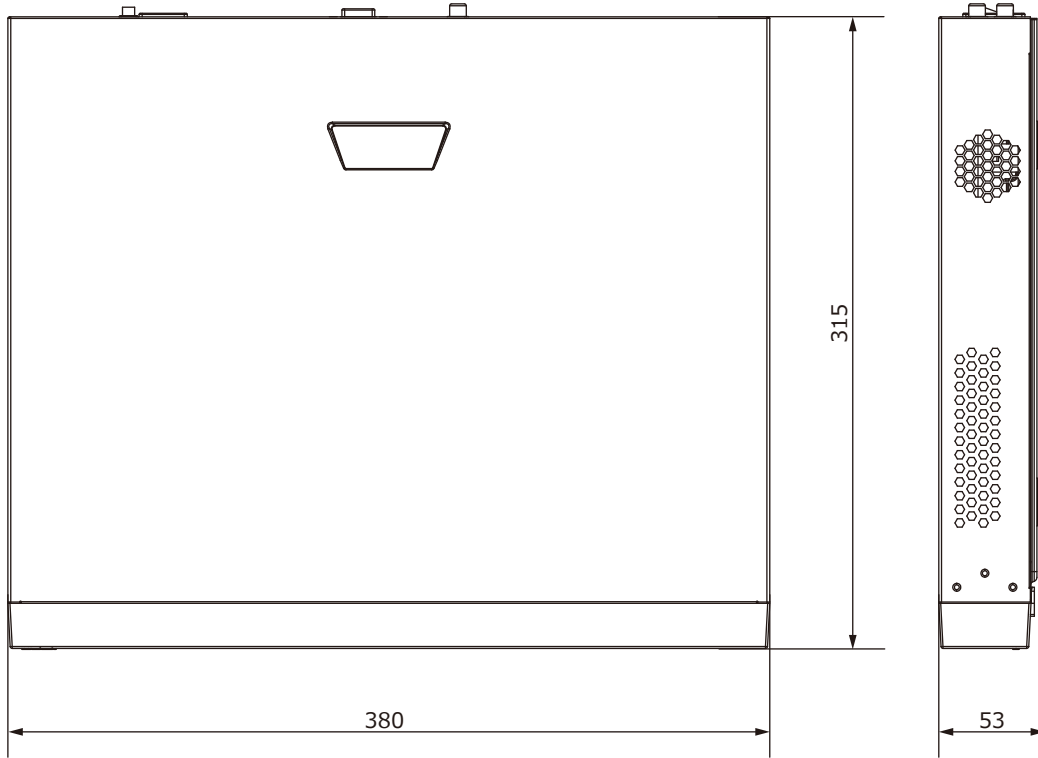

■外形図

単位:mm

品名	32chネットワークレコーダー	品番	NVR502-32B-8TB	No,	1/2
----	-----------------	----	----------------	-----	-----

※製品の仕様は予告無く変更となる場合があります。

■仕様

	型番	NVR502-32B-8TB
カメラ	接続台数	32台
	対応カメラ	UNVカメラ / ONVIF対応カメラ
音声	入出力	1ch(RCA) / 1ch(RCA)
	圧縮方式	G.711A, G.711U
ネットワーク	受信 / 配信帯域幅	320Mbps / 160Mbps
	プロトコル	TCP/IP, P2P, UPnP, NTP, DHCP, PPPoE, HTTP, HTTPS, DNS, DDNS, SNMP, SMTP, RTSP, IPV6
	リモートユーザー	128
デコーディング	圧縮方式	Ultra265 / H.265 / H.264
	解像度	16MP/12MP/4K/6MP/5MP/4MP/3MP/1080p/960p/720p/D1/2CIF/CIF
	能力 Ultra265/H.265/H.265	16MP×2@30fps, 12MP×2@30fps, 4K×4@30fps, 5MP×6@30fps, 4MP×8@30fps, 3MP×10@30fps, 1080P×16@30fps, 960P×32@25fps
	能力 H.264	16MP×2@30fps, 12MP×2@30fps, 4K×2@30fps, 5MP×4@30fps, 4MP×6@30fps, 3MP×8@30fps, 1080P×14@30fps, 960P×32@25fps
モニター出力	出力端子	HDMI×1, VGA×1
	HDMI解像度	4K(3840×2160)/30Hz, 1920×1080p/60Hz, 1920×1080p/50Hz, 1280×1024/60Hz, 1280×720/60Hz, 1024×768/60Hz
	VGA解像度	1920×1080p/60Hz, 1920×1080p/50Hz, 1600×1200/60Hz, 1280×1024/60Hz, 1280×720/60Hz, 1024×768/60Hz
	画面表示	1/4/9/16/25/36分割/シーケンス/コリドモード
	OSD表示	日本語
録画	録画解像度	16MP/12MP/8MP/6MP/5MP/4MP/3MP/1080p/960p/720p/D1/2CIF/CIF
	録画方式	常時、動作検出、スケジュール録画、アラーム、動作検出+アラーム
	プリ録画	5/10/20/30/60秒
	ポスト録画	5/10/20/30/60/120/300/600秒
記録媒体	HDD	8TB(搭載HDD×2台まで)
	バックアップ	USBメモリ
	RAID	RAID1
映像再生	画面表示	1/4/9/16分割
	再生時操作	再生 / 一時停止 / コマ送り / 早送り2~32倍
インテリジェント機能		顔検知、クロスライン検知、侵入検知、デフォーカス検知、シーン変更検知、対象物移動検知、置き去り検知、自動追尾、人数カウント、密集検知 ※接続するカメラによって対応する機能が異なります。
その他機能		プライバシーマスク、スナップショット、タンパリング、音声検知、人体検知、自動再起動、EZCloud、DDNS
インターフェイス	ネットワーク	2ポート(RJ-45 /10/100/1000M)
	アラーム入出力	8ch/2ch
	シリアルポート	RS-485
	USB	USB2.0×1(前面) / USB3.0×1(背面)
遠隔監視	PCアプリケーション	EZStation / WEBブラウザ(IE/Edge/Firefox/Chrome)
	モバイルアプリケーション	EZView / UNV-Link (iOS/Android)
電源	電源	AC100V 50/60Hz ※専用ACアダプターよりDC12V供給
	消費電力	最大20W ※HDDを除く
動作環境	周囲温度 / 湿度	-10℃~55℃ / 0%~90% (結露なき事)
外形寸法 / 質量		380(W)×53(H)×315(D)mm / 約2.0kg ※HDDを除く
付属品		ACアダプター、マウス、取扱説明書、CD