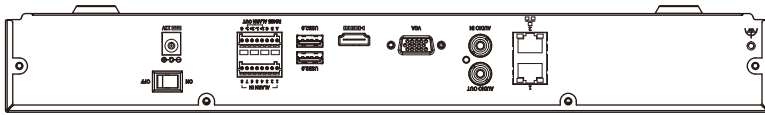

■外形図

単位:mm

品名	32chネットワークレコーダー	品番	NVR502-32B-8TB	No,	1/2
----	-----------------	----	----------------	-----	-----

※製品の仕様は予告無く変更となる場合があります。

■仕様

	型番	NVR502-32B-8TB
カメラ	接続台数	32台
	対応カメラ	UNVカメラ / ONVIF対応カメラ
音声	入出力	1ch(RCA) / 1ch(RCA)
	圧縮方式	G.711A, G.711U
ネットワーク	受信 / 配信帯域幅	320Mbps / 160Mbps
	プロトコル	TCP/IP, P2P, UPnP, NTP, DHCP, PPPoE, HTTP, HTTPS, DNS, DDNS, SNMP, SMTP, RTSP, IPV6
	リモートユーザー	128
デコーディング	圧縮方式	Ultra265 / H.265 / H.264
	解像度	16MP/12MP/4K/6MP/5MP/4MP/3MP/1080p/960p/720p/D1/2CIF/CIF
	能力 Ultra265/H.265/H.265	16MP×2@30fps, 12MP×2@30fps, 4K×4@30fps, 5MP×6@30fps, 4MP×8@30fps, 3MP×10@30fps, 1080P×16@30fps, 960P×32@25fps
	能力 H.264	16MP×2@30fps, 12MP×2@30fps, 4K×2@30fps, 5MP×4@30fps, 4MP×6@30fps, 3MP×8@30fps, 1080P×14@30fps, 960P×32@25fps
モニター出力	出力端子	HDMI×1, VGA×1
	HDMI解像度	4K(3840×2160)/30Hz, 1920×1080p/60Hz, 1920×1080p/50Hz, 1280×1024/60Hz, 1280×720/60Hz, 1024×768/60Hz
	VGA解像度	1920×1080p/60Hz, 1920×1080p/50Hz, 1600×1200/60Hz, 1280×1024/60Hz, 1280×720/60Hz, 1024×768/60Hz
	画面表示	1/4/9/16/25/36分割/シーケンス/コリドモード
	OSD表示	日本語
録画	録画解像度	16MP/12MP/8MP/6MP/5MP/4MP/3MP/1080p/960p/720p/D1/2CIF/CIF
	録画方式	常時、動作検出、スケジュール録画、アラーム、動作検出+アラーム
	プリ録画	5/10/20/30/60秒
	ポスト録画	5/10/20/30/60/120/300/600秒
記録媒体	HDD	8TB(搭載HDD×2台まで)
	バックアップ	USBメモリ
	RAID	RAID1
映像再生	画面表示	1/4/9/16分割
	再生時操作	再生 / 一時停止 / コマ送り / 早送り2~32倍
インテリジェント機能		顔検知、クロスライン検知、侵入検知、デフォーカス検知、シーン変更検知、対象物移動検知、置き去り検知、自動追尾、人数カウント、密集検知 ※接続するカメラによって対応する機能が異なります。
その他機能		プライバシーマスク、スナップショット、タンパリング、音声検知、人体検知、自動再起動、EZCloud、DDNS
インターフェイス	ネットワーク	2ポート(RJ-45 /10/100/1000M)
	アラーム入出力	8ch/2ch
	シリアルポート	RS-485
	USB	USB2.0×1(前面) / USB3.0×1(背面)
遠隔監視	PCアプリケーション	EZStation / WEBブラウザ(IE/Edge/Firefox/Chrome)
	モバイルアプリケーション	EZView / UNV-Link (iOS/Android)
電源	電源	AC100V 50/60Hz ※専用ACアダプターよりDC12V供給
	消費電力	最大20W ※HDDを除く
動作環境	周囲温度 / 湿度	-10℃~55℃ / 0%~90% (結露なき事)
外形寸法 / 質量		380(W)×53(H)×315(D)mm / 約2.0kg ※HDDを除く
付属品		ACアダプター、マウス、取扱説明書、CD