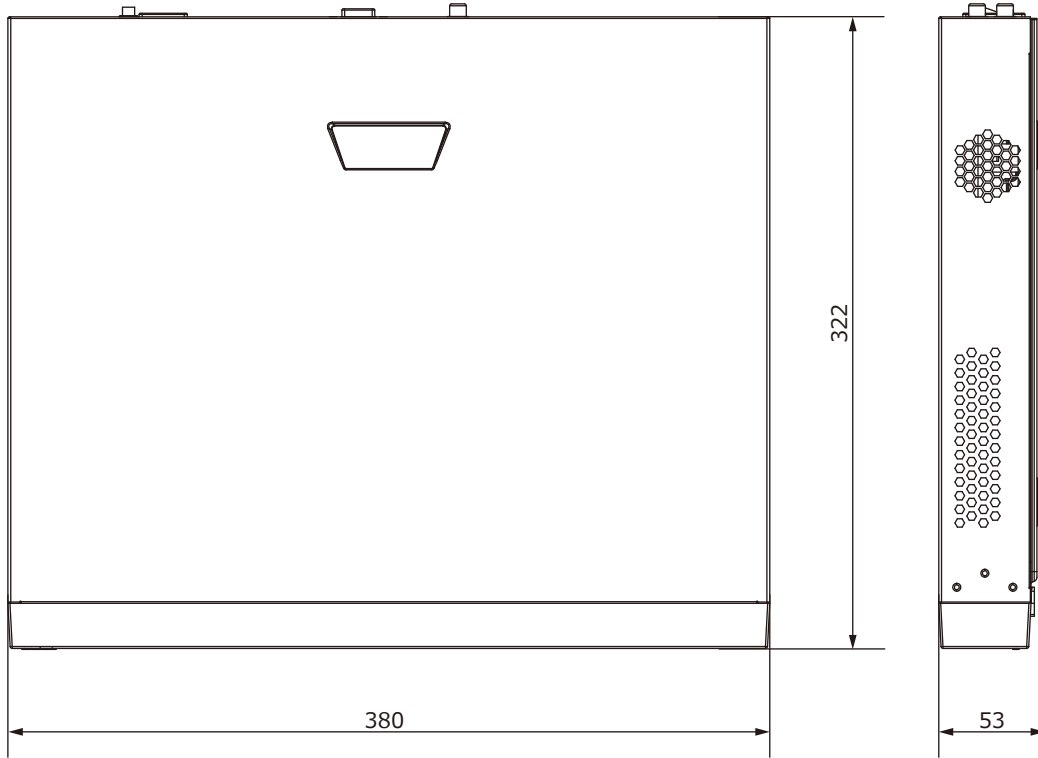

■外形図

単位:mm

品名	32chネットワークレコーダー	品番	NVR502-32B-8TB	No,	1/2
----	-----------------	----	----------------	-----	-----

※製品の仕様は予告無く変更となる場合があります。

■仕様

	型番	NVR502-32B-8TB
カメラ	接続台数	32台
	対応カメラ	UNVカメラ / ONVIF対応カメラ
音声	入出力	1ch(RCA) / 1ch(RCA)
	圧縮方式	G.711A, G.711U
ネットワーク	受信 / 配信帯域幅	320Mbps / 160Mbps
	プロトコル	TCP/IP, P2P, UPnP, NTP, DHCP, PPPoE, HTTP, HTTPS, DNS, DDNS, SNMP, SMTP, RTSP, IPV6
	リモートユーザー	128
デコーディング	圧縮方式	Ultra265 / H.265 / H.264
	解像度	16MP/12MP/4K/6MP/5MP/4MP/3MP/1080p/960p/720p/D1/2CIF/CIF
	能力 Ultra265/H.265/H.265	16MP×2@30fps, 12MP×2@30fps, 4K×4@30fps, 5MP×6@30fps, 4MP×8@30fps, 3MP×10@30fps, 1080P×16@30fps, 960P×32@25fps
	能力 H.264	16MP×2@30fps, 12MP×2@30fps, 4K×2@30fps, 5MP×4@30fps, 4MP×6@30fps, 3MP×8@30fps, 1080P×14@30fps, 960P×32@25fps
モニター出力	出力端子	HDMI×1, VGA×1
	HDMI解像度	4K(3840×2160)/30Hz, 1920×1080p/60Hz, 1920×1080p/50Hz, 1280×1024/60Hz, 1280×720/60Hz, 1024×768/60Hz
	VGA解像度	1920×1080p/60Hz, 1920×1080p/50Hz, 1600×1200/60Hz, 1280×1024/60Hz, 1280×720/60Hz, 1024×768/60Hz
	画面表示	1/4/9/16/25/36分割/シーケンス/コリドモード
	OSD表示	日本語
録画	録画解像度	16MP/12MP/8MP/6MP/5MP/4MP/3MP/1080p/960p/720p/D1/2CIF/CIF
	録画方式	常時、動作検出、スケジュール録画、アラーム、動作検出+アラーム
	プリ録画	5/10/20/30/60秒
	ポスト録画	5/10/20/30/60/120/300/600秒
記録媒体	HDD	8TB(搭載HDD×2台まで)
	バックアップ	USBメモリ
	RAID	RAID1
映像再生	画面表示	1/4/9/16分割
	再生時操作	再生 / 一時停止 / コマ送り / 早送り2~32倍
インテリジェント機能		顔検知、クロスライン検知、侵入検知、デフォーカス検知、シーン変更検知、対象物移動検知、置き去り検知、自動追尾、人数カウント、密集検知 ※接続するカメラによって対応する機能が異なります。
その他機能		プライバシーマスク、スナップショット、タンパリング、音声検知、人体検知、自動再起動、EZCloud、DDNS
インターフェイス	ネットワーク	2ポート(RJ-45 /10/100/1000M)
	アラーム入出力	8ch/2ch
	シリアルポート	RS-485
	USB	USB2.0×1(前面) / USB3.0×1(背面)
遠隔監視	PCアプリケーション	EZStation / WEBブラウザ(IE/Edge/Firefox/Chrome)
	モバイルアプリケーション	EZView / UNV-Link (iOS/Android)
電源	電源	AC100V 50/60Hz ※専用ACアダプターよりDC12V供給
	消費電力	最大20W ※HDDを除く
動作環境	周囲温度 / 湿度	-10℃~55℃ / 0%~90% (結露なき事)
外形寸法 / 質量		380(W)×53(H)×322(D)mm / 約2.6kg ※HDDを除く
付属品		ACアダプター、マウス、取扱説明書、CD