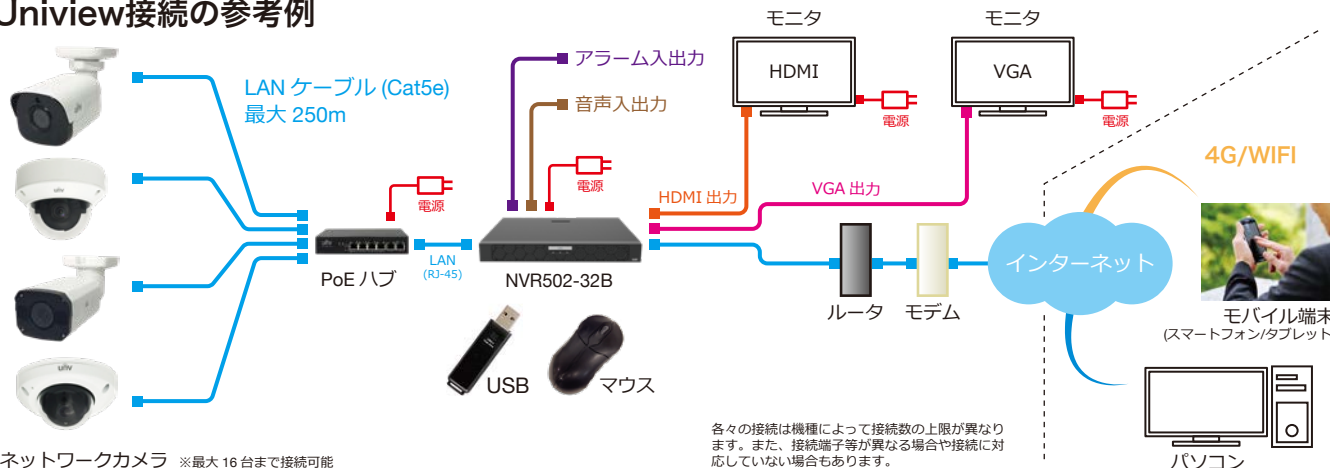

EZCloud

ルーターのポート開放設定なしで遠隔監視が可能になりました。

RAID1対応

DDNS(無償)

全方位カメラ対応

ONVIFカメラ対応

モニター出力(HDMI×1/VGA×1)

動作温度範囲 -10°C~55°C

モニター出力4K対応(HDMI)

Uniview接続の参考例

製品仕様

品番	NVR502-32B-8TB NVR502-32B-12TB	
カメラ	接続台数	32台
	対応カメラ	UNVカメラ / ONVIF対応カメラ
音声	入出力	1ch(RCA) / 1ch(RCA)
	圧縮方式	G.711A, G.711U
ネットワーク	受信/配信帯域幅	320Mbps / 160Mbps
	プロトコル	TCP/IP, P2P, UPnP, NTP, DHCP, PPPoE, HTTP, HTTPS, DNS, DDNS, SNMP, SMTP, RTSP, IPV6
	リモートユーザー	128
デコーディング	圧縮方式	Ultra265/H.265/H.264
	解像度	16MP/12MP/4K/6MP/5MP/4MP/3MP/1080p/960p/720p/D1/2CIF/CIF
	能力	16MP×2@30fps, 12MP×2@30fps, 4K×4@30fps, 5MP×6@30fps, 4MP×8@30fps,
	Ultra265/H.265	3MP×10@30fps, 1080P×16@30fps, 960P×32@25fps
	能力	16MP×2@30fps, 12MP×2@30fps, 4K×2@30fps, 5MP×4@30fps, 4MP×6@30fps,
	H.264	3MP×8@30fps, 1080P×14@30fps, 960P×32@25fps
モニター出力	出力端子	HDMI×1, VGA×1
	HDMI解像度	4K(3840×2160)/30Hz, 1920×1080p/60Hz, 1920×1080p/50Hz, 1280×1024/60Hz, 1280×720/60Hz, 1024×768/60Hz
	VGA解像度	1920×1080p/60Hz, 1920×1080p/50Hz, 1600×1200/60Hz, 1280×1024/60Hz, 1280×720/60Hz, 1024×768/60Hz
	画面表示	1/4/9/16/25/36分割/シーケンス/コリドモード
	OSD表示	日本語
録画	録画解像度	16MP/12MP/8MP/6MP/5MP/4MP/3MP/1080p/960p/720p/D1/2CIF/CIF
	録画方式	常時、動作検出、スケジュール録画、アラーム、動作検出+アラーム
	プリ録画	5/10/20/30/60秒
	ポスト録画	5/10/20/30/60/120/300/600秒
記録媒体	HDD	8TB(搭載HDD×2台まで) 12TB(搭載HDD×2台まで)
	バックアップ	USBメモリ
	RAID	RAID1
映像再生	画面表示	1/4/9/16分割
	再生時操作	再生 / 一時停止 / コマ送り / 早送り2~32倍
インテリジェント機能	顔検知、クロスライン検知、侵入検知、デフォーカス検知、シーン変更検知、対象物移動検知、置き去り検知、自動追尾、人数カウント、密集検知 ※接続するカメラによって対応する機能が異なります。	
その他機能	プライバシーマスク、スナップショット、タンパリング、音声検知、人体検知、自動再起動、EZCloud, DDNS	
インターフェイス	ネットワーク	2ポート(RJ-45 / 10/100/1000M)
	アラーム入出力	8ch/2ch
	シリアルポート	RS-485
	USB	USB2.0×1(前面) / USB3.0×1(背面)
遠隔監視	PCアプリケーション	EZStation / WEBブラウザ(IE/Edge/Firefox/Chrome)
	モバイルアプリケーション	EZView / UNV-Link (iOS/Android)
電源	電源	AC100V 50/60Hz ※専用ACアダプターよりDC12V供給
	消費電力	最大20W ※HDDを除く
動作環境	周囲温度 / 湿度	-10℃ ~ 55℃ / 0% ~ 90%(結露なき事)
外形寸法 / 質量	380(W)×53(H)×322(D)mm / 約2.6kg ※HDDを除く	
付属品	ACアダプター、マウス、取扱説明書、CD	