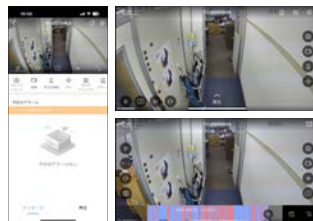

モバイルアプリケーション

UNV Link

対応OS
iOS 11以降 (iPhone/iPad/iPod touch)
Android 7.0以上

オプション(別売品)

IO DATA社製

21.5 型液晶モニター
LCD-A221DB

本体希望小売価格
オープン