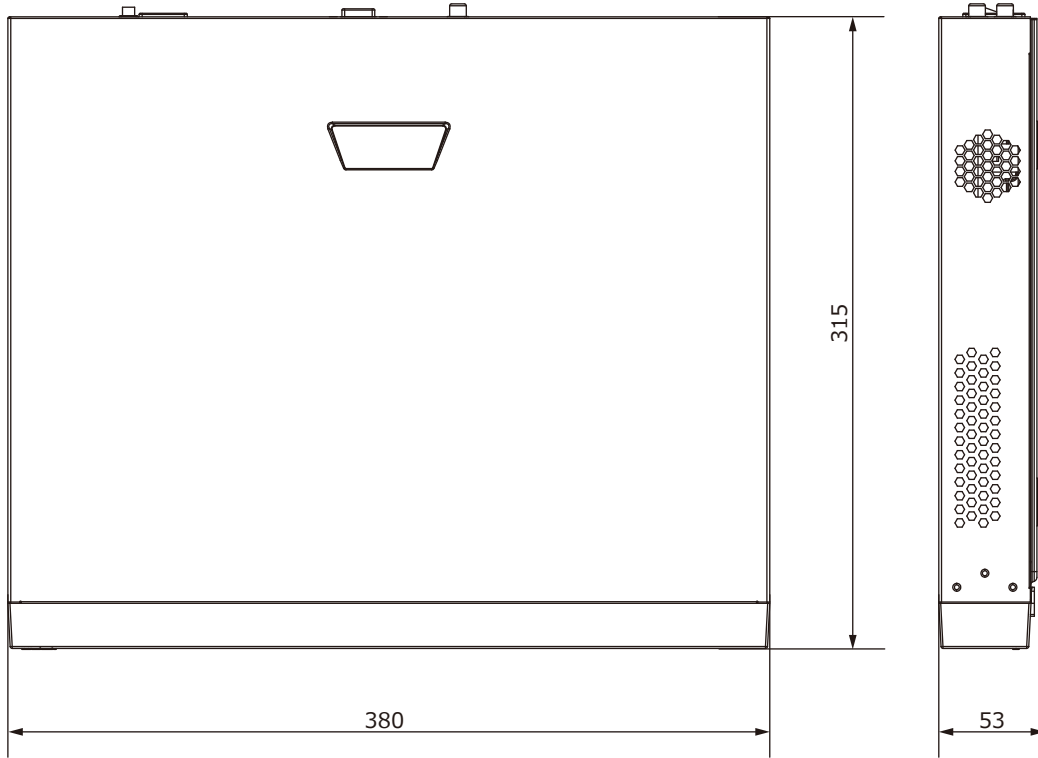

■外形図

単位:mm

品名	16chネットワークレコーダー	品番	NVR502-16B	No,	1/2
----	-----------------	----	------------	-----	-----

※製品の仕様は予告無く変更となる場合があります。

■仕様

	型番	NVR502-16B
カメラ	接続台数	16台
	対応カメラ	UNVカメラ / ONVIF対応カメラ
音声	入出力	1ch(RCA) / 1ch(RCA)
	圧縮方式	G.711A, G.711U
ネットワーク	受信 / 配信帯域幅	320Mbps / 160Mbps
	プロトコル	TCP/IP, P2P, UPnP, NTP, DHCP, PPPoE, HTTP, HTTPS, DNS, DDNS, SNMP, SMTP, RTSP, IPV6
	リモートユーザー	128
デコーディング	圧縮方式	Ultra265 / H.265 / H.264
	能力 Ultra265/H.265	16MP@30×2 / 12MP@30×2 / 4K@30×4 / 5MP@30×6 / 4MP@30×8 / 3MP@30×10 / 1080P@30×16
	能力 H.264	16MP(4800×2688)@30×2 / 12MP@30×2 / 4K@30×2 / 5MP@30×4 / 4MP@30×6 / 3MP@30×8 / 1080P@30×14 / 720P@30×16
モニター出力	出力端子	HDMI×1, VGA×1
	HDMI解像度	4K(3840×2160)/30Hz, 1920x1080p/60Hz, 1920×1080p/50Hz, 1280×1024/60Hz, 1280x720/60Hz, 1024×768/60Hz
	VGA解像度	1920x1080p/60Hz, 1920×1080p/50Hz, 1600×1200/60Hz, 1280×1024/60Hz, 1280x720/60Hz, 1024×768/60Hz
	画面表示	1/4/6/8/9/16分割/シーケンス/コリドモード
	OSD表示	日本語
録画	録画解像度	16MP/12MP/8MP/6MP/5MP/4MP/3MP/1080p/960p/720p/D1/2CIF/CIF
	録画方式	常時、動作検出、スケジュール録画、アラーム、動作検出+アラーム
	プリ録画	5/10/20/30/60秒
	ポスト録画	5/10/20/30/60/120/300/600秒
記録媒体	HDD	搭載HDD×2台まで(各HDD最大24TB)
	バックアップ	USBメモリ
	RAID	RAID1
映像再生	画面表示	1/4/9/16分割
	再生時操作	再生 / 一時停止 / コマ送り / 早送り2~32倍
インテリジェント機能		顔検知、クロスライン検知、侵入検知、デフォーカス検知、シーン変更検知、対象物移動検知、置き去り検知、自動追尾、人数カウント、密集検知 ※接続するカメラによって対応する機能が異なります。
その他機能		プライバシーマスク、スナップショット、タンパリング、音声検知、人体検知、自動再起動、EZCloud、DDNS
インターフェイス	ネットワーク	2ポート(RJ-45 /10/100/1000M)
	アラーム入出力	8ch/2ch
	シリアルポート	RS-485
	USB	USB2.0×1(前面) / USB3.0×1(背面)
遠隔監視	PCアプリケーション	EZStation / WEBブラウザ(IE/Edge/Firefox/Chrome)
	モバイルアプリケーション	EZView / UNV-Link (iOS/Android)
電源	電源	AC100V 50/60Hz ※専用ACアダプターよりDC12V供給
	消費電力	最大20W ※HDDを除く
動作環境	周囲温度 / 湿度	-10℃~55℃ / 0%~90% (結露なき事)
外形寸法 / 質量		380(W)×53(H)×315(D)mm / 約2.0kg ※HDDを除く
付属品		ACアダプター、ACケーブル、マウス、取扱説明書、CD