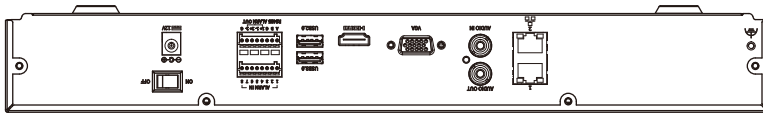

■外形図

単位:mm

品名	16chネットワークレコーダー	品番	NVR502-16B	No,	1/2
----	-----------------	----	------------	-----	-----

※製品の仕様は予告無く変更となる場合があります。

■仕様

	型番	NVR502-16B
カメラ	接続台数	16台
	対応カメラ	UNVカメラ / ONVIF対応カメラ
音声	入出力	1ch(RCA) / 1ch(RCA)
	圧縮方式	G.711A, G.711U
ネットワーク	受信 / 配信帯域幅	320Mbps / 160Mbps
	プロトコル	TCP/IP, P2P, UPnP, NTP, DHCP, PPPoE, HTTP, HTTPS, DNS, DDNS, SNMP, SMTP, RTSP, IPV6
	リモートユーザー	128
デコーディング	圧縮方式	Ultra265 / H.265 / H.264
	能力 Ultra265/H.265	16MP@30×2 / 12MP@30×2 / 4K@30×4 / 5MP@30×6 / 4MP@30×8 / 3MP@30×10 / 1080P@30×16
	能力 H.264	16MP(4800×2688)@30×2 / 12MP@30×2 / 4K@30×2 / 5MP@30×4 / 4MP@30×6 / 3MP@30×8 / 1080P@30×14 / 720P@30×16
モニター出力	出力端子	HDMI×1, VGA×1
	HDMI解像度	4K(3840×2160)/30Hz, 1920x1080p/60Hz, 1920×1080p/50Hz, 1280×1024/60Hz, 1280x720/60Hz, 1024×768/60Hz
	VGA解像度	1920x1080p/60Hz, 1920×1080p/50Hz, 1600×1200/60Hz, 1280×1024/60Hz, 1280x720/60Hz, 1024×768/60Hz
	画面表示	1/4/6/8/9/16分割/シーケンス/コリドモード
	OSD表示	日本語
録画	録画解像度	16MP/12MP/8MP/6MP/5MP/4MP/3MP/1080p/960p/720p/D1/2CIF/CIF
	録画方式	常時、動作検出、スケジュール録画、アラーム、動作検出+アラーム
	プリ録画	5/10/20/30/60秒
	ポスト録画	5/10/20/30/60/120/300/600秒
記録媒体	HDD	搭載HDD×2台まで(各HDD最大24TB)
	バックアップ	USBメモリ
	RAID	RAID1
映像再生	画面表示	1/4/9/16分割
	再生時操作	再生 / 一時停止 / コマ送り / 早送り2~32倍
インテリジェント機能		顔検知、クロスライン検知、侵入検知、デフォーカス検知、シーン変更検知、対象物移動検知、置き去り検知、自動追尾、人数カウント、密集検知 ※接続するカメラによって対応する機能が異なります。
その他機能		プライバシーマスク、スナップショット、タンパリング、音声検知、人体検知、自動再起動、EZCloud、DDNS
インターフェイス	ネットワーク	2ポート(RJ-45 /10/100/1000M)
	アラーム入出力	8ch/2ch
	シリアルポート	RS-485
	USB	USB2.0×1(前面) / USB3.0×1(背面)
遠隔監視	PCアプリケーション	EZStation / WEBブラウザ(IE/Edge/Firefox/Chrome)
	モバイルアプリケーション	EZView / UNV-Link (iOS/Android)
電源	電源	AC100V 50/60Hz ※専用ACアダプターよりDC12V供給
	消費電力	最大20W ※HDDを除く
動作環境	周囲温度 / 湿度	-10℃~55℃ / 0%~90% (結露なき事)
外形寸法 / 質量		380(W)×53(H)×315(D)mm / 約2.0kg ※HDDを除く
付属品		ACアダプター、ACケーブル、マウス、取扱説明書、CD