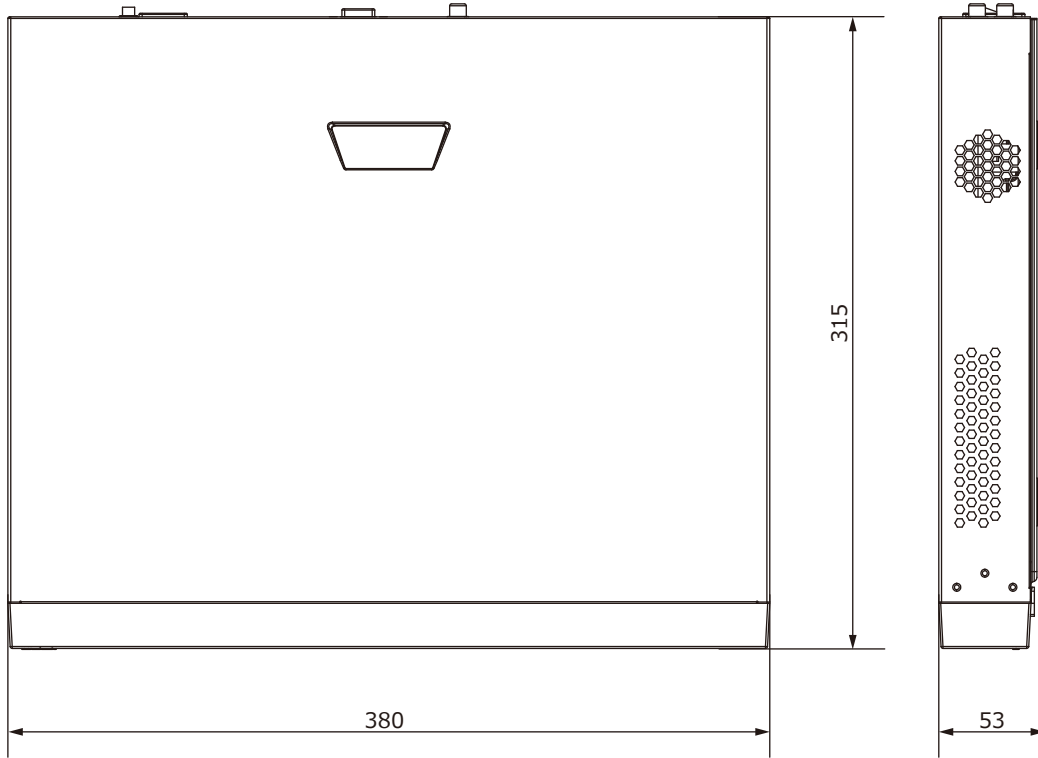

■外形図

単位:mm

品名	16chネットワークレコーダー	品番	NVR502-16B-4TB	No,	1/2
----	-----------------	----	----------------	-----	-----

※製品の仕様は予告無く変更となる場合があります。

■仕様

	型番	NVR502-16B-4TB
カメラ	接続台数	16台
	対応カメラ	UNVカメラ / ONVIF対応カメラ
音声	入出力	1ch(RCA) / 1ch(RCA)
	圧縮方式	G.711A. G.711U
ネットワーク	受信 / 配信帯域幅	320Mbps / 160Mbps
	プロトコル	TCP/IP, P2P, UPnP, NTP, DHCP, PPPoE, HTTP, HTTPS, DNS, DDNS, SNMP, SMTP, RTSP, IPV6
	リモートユーザー	128
デコーディング	圧縮方式	Ultra265 / H.265 / H.264
	解像度	16MP/12MP/4K/6MP/5MP/4MP/3MP/1080p/960p/720p/D1/2CIF/CIF
	能力 Ultra265/H.265/H.265	16MP×2@30fps, 12MP×2@30fps, 4K×4@30fps, 5MP×6@30fps, 4MP×8@30fps, 3MP×10@30fps, 1080P×16@30fps, 960P×32@25fps
	能力 H.264	16MP×2@30fps, 12MP×2@30fps, 4K×2@30fps, 5MP×4@30fps, 4MP×6@30fps, 3MP×8@30fps, 1080P×14@30fps, 960P×32@25fps
モニター出力	出力端子	HDMI×1, VGA×1
	HDMI解像度	4K(3840×2160)/30Hz, 1920×1080p/60Hz, 1920×1080p/50Hz, 1280×1024/60Hz, 1280×720/60Hz, 1024×768/60Hz
	VGA解像度	1920×1080p/60Hz, 1920×1080p/50Hz, 1600×1200/60Hz, 1280×1024/60Hz, 1280×720/60Hz, 1024×768/60Hz
	画面表示	1/4/6/8/9/16分割/シーケンス/コリドモード
	OSD表示	日本語
録画	録画解像度	16MP/12MP/8MP/6MP/5MP/4MP/3MP/1080p/960p/720p/D1/2CIF/CIF
	録画方式	常時、動作検出、スケジュール録画、アラーム、動作検出+アラーム
	プリ録画	5/10/20/30/60秒
	ポスト録画	5/10/20/30/60/120/300/600秒
記録媒体	HDD	4TB(搭載HDD×2台まで)
	バックアップ	USBメモリ
	RAID	RAID1
映像再生	画面表示	1/4/9/16分割
	再生時操作	再生 / 一時停止 / コマ送り / 早送り2~32倍
インテリジェント機能		顔検知、クロスライン検知、侵入検知、デフォーカス検知、シーン変更検知、対象物移動検知、置き去り検知、自動追尾、人数カウント、密集検知 ※接続するカメラによって対応する機能が異なります。
その他機能		プライバシーマスク、スナップショット、タンバリング、音声検知、人体検知、自動再起動、EZCloud、DDNS
インターフェイス	ネットワーク	2ポート(RJ-45 /10/100/1000M)
	アラーム入出力	8ch/2ch
	シリアルポート	RS-485
	USB	USB2.0×1(前面) / USB3.0×1(背面)
遠隔監視	PCアプリケーション	EZStation / WEBブラウザ(IE/Edge/Firefox/Chrome)
	モバイルアプリケーション	EZView / UNV-Link (iOS/Android)
電源	電源	AC100V 50/60Hz ※専用ACアダプターよりDC12V供給
	消費電力	最大20W ※HDDを除く
動作環境	周囲温度 / 湿度	-10℃~55℃ / 0%~90% (結露なき事)
外形寸法 / 質量		380(W)×53(H)×315(D)mm / 約2.0kg ※HDDを除く
付属品		ACアダプター、マウス、取扱説明書、CD