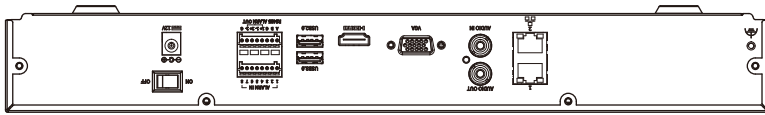

■外形図

単位:mm

品名	16chネットワークレコーダー	品番	NVR502-16B-4TB	No,	1/2
----	-----------------	----	----------------	-----	-----

※製品の仕様は予告無く変更となる場合があります。

■仕様

	型番	NVR502-16B-4TB
カメラ	接続台数	16台
	対応カメラ	UNVカメラ / ONVIF対応カメラ
音声	入出力	1ch(RCA) / 1ch(RCA)
	圧縮方式	G.711A. G.711U
ネットワーク	受信 / 配信帯域幅	320Mbps / 160Mbps
	プロトコル	TCP/IP, P2P, UPnP, NTP, DHCP, PPPoE, HTTP, HTTPS, DNS, DDNS, SNMP, SMTP, RTSP, IPV6
	リモートユーザー	128
デコーディング	圧縮方式	Ultra265 / H.265 / H.264
	解像度	16MP/12MP/4K/6MP/5MP/4MP/3MP/1080p/960p/720p/D1/2CIF/CIF
	能力 Ultra265/H.265/H.265	16MP×2@30fps, 12MP×2@30fps, 4K×4@30fps, 5MP×6@30fps, 4MP×8@30fps, 3MP×10@30fps, 1080P×16@30fps, 960P×32@25fps
	能力 H.264	16MP×2@30fps, 12MP×2@30fps, 4K×2@30fps, 5MP×4@30fps, 4MP×6@30fps, 3MP×8@30fps, 1080P×14@30fps, 960P×32@25fps
モニター出力	出力端子	HDMI×1, VGA×1
	HDMI解像度	4K(3840×2160)/30Hz, 1920×1080p/60Hz, 1920×1080p/50Hz, 1280×1024/60Hz, 1280×720/60Hz, 1024×768/60Hz
	VGA解像度	1920×1080p/60Hz, 1920×1080p/50Hz, 1600×1200/60Hz, 1280×1024/60Hz, 1280×720/60Hz, 1024×768/60Hz
	画面表示	1/4/6/8/9/16分割/シーケンス/コリドモード
	OSD表示	日本語
録画	録画解像度	16MP/12MP/8MP/6MP/5MP/4MP/3MP/1080p/960p/720p/D1/2CIF/CIF
	録画方式	常時、動作検出、スケジュール録画、アラーム、動作検出+アラーム
	プリ録画	5/10/20/30/60秒
	ポスト録画	5/10/20/30/60/120/300/600秒
記録媒体	HDD	4TB(搭載HDD×2台まで)
	バックアップ	USBメモリ
	RAID	RAID1
映像再生	画面表示	1/4/9/16分割
	再生時操作	再生 / 一時停止 / コマ送り / 早送り2~32倍
インテリジェント機能		顔検知、クロスライン検知、侵入検知、デフォーカス検知、シーン変更検知、対象物移動検知、置き去り検知、自動追尾、人数カウント、密集検知 ※接続するカメラによって対応する機能が異なります。
その他機能		プライバシーマスク、スナップショット、タンバリング、音声検知、人体検知、自動再起動、EZCloud、DDNS
インターフェイス	ネットワーク	2ポート(RJ-45 /10/100/1000M)
	アラーム入出力	8ch/2ch
	シリアルポート	RS-485
	USB	USB2.0×1(前面) / USB3.0×1(背面)
遠隔監視	PCアプリケーション	EZStation / WEBブラウザ(IE/Edge/Firefox/Chrome)
	モバイルアプリケーション	EZView / UNV-Link (iOS/Android)
電源	電源	AC100V 50/60Hz ※専用ACアダプターよりDC12V供給
	消費電力	最大20W ※HDDを除く
動作環境	周囲温度 / 湿度	-10℃~55℃ / 0%~90% (結露なき事)
外形寸法 / 質量		380(W)×53(H)×315(D)mm / 約2.0kg ※HDDを除く
付属品		ACアダプター、マウス、取扱説明書、CD