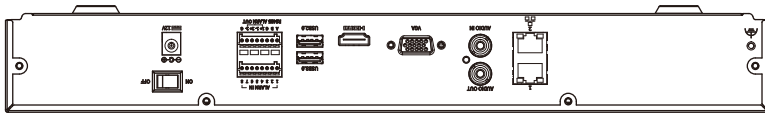

■外形図

単位:mm

品名	16chネットワークレコーダー	品番	NVR502-16B-4TB	No,	1/2
----	-----------------	----	----------------	-----	-----

※製品の仕様は予告無く変更となる場合があります。

■仕様

	型番	NVR502-16B-4TB
カメラ	接続台数	16台
	対応カメラ	UNVカメラ / ONVIF対応カメラ
音声	入出力	1ch(RCA) / 1ch(RCA)
	圧縮方式	G.711A. G.711U
ネットワーク	受信 / 配信帯域幅	320Mbps / 160Mbps
	プロトコル	TCP/IP, P2P, UPnP, NTP, DHCP, PPPoE, HTTP, HTTPS, DNS, DDNS, SNMP, SMTP, RTSP, IPV6
	リモートユーザー	128
デコーディング	圧縮方式	Ultra265 / H.265 / H.264
	解像度	16MP/12MP/4K/6MP/5MP/4MP/3MP/1080p/960p/720p/D1/2CIF/CIF
	能力 Ultra265/H.265/H.265	16MP×2@30fps, 12MP×2@30fps, 4K×4@30fps, 5MP×6@30fps, 4MP×8@30fps, 3MP×10@30fps, 1080P×16@30fps, 960P×32@25fps
	能力 H.264	16MP×2@30fps, 12MP×2@30fps, 4K×2@30fps, 5MP×4@30fps, 4MP×6@30fps, 3MP×8@30fps, 1080P×14@30fps, 960P×32@25fps
モニター出力	出力端子	HDMI×1, VGA×1
	HDMI解像度	4K(3840×2160)/30Hz, 1920x1080p/60Hz, 1920×1080p/50Hz, 1280×1024/60Hz, 1280x720/60Hz, 1024×768/60Hz
	VGA解像度	1920x1080p/60Hz, 1920×1080p/50Hz, 1600×1200/60Hz, 1280×1024/60Hz, 1280x720/60Hz, 1024×768/60Hz
	画面表示	1/4/6/8/9/16分割/シーケンス/コリドモード
	OSD表示	日本語
録画	録画解像度	16MP/12MP/8MP/6MP/5MP/4MP/3MP/1080p/960p/720p/D1/2CIF/CIF
	録画方式	常時、動作検出、スケジュール録画、アラーム、動作検出+アラーム
	プリ録画	5/10/20/30/60秒
	ポスト録画	5/10/20/30/60/120/300/600秒
記録媒体	HDD	4TB(搭載HDD×2台まで)
	バックアップ	USBメモリ
	RAID	RAID1
映像再生	画面表示	1/4/9/16分割
	再生時操作	再生 / 一時停止 / コマ送り / 早送り2~32倍
インテリジェント機能		顔検知、クロスライン検知、侵入検知、デフォーカス検知、シーン変更検知、対象物移動検知、置き去り検知、自動追尾、人数カウント、密集検知 ※接続するカメラによって対応する機能が異なります。
その他機能		プライバシーマスク、スナップショット、タンバリング、音声検知、人体検知、自動再起動、EZCloud、DDNS
インターフェイス	ネットワーク	2ポート(RJ-45 /10/100/1000M)
	アラーム入出力	8ch/2ch
	シリアルポート	RS-485
	USB	USB2.0×1(前面) / USB3.0×1(背面)
遠隔監視	PCアプリケーション	EZStation / WEBブラウザ(IE/Edge/Firefox/Chrome)
	モバイルアプリケーション	EZView / UNV-Link (iOS/Android)
電源	電源	AC100V 50/60Hz ※専用ACアダプターよりDC12V供給
	消費電力	最大20W ※HDDを除く
動作環境	周囲温度 / 湿度	-10℃~55℃ / 0%~90% (結露なき事)
外形寸法 / 質量		380(W)×53(H)×322(D)mm / 約2.6kg ※HDDを除く
付属品		ACアダプター、マウス、取扱説明書、CD