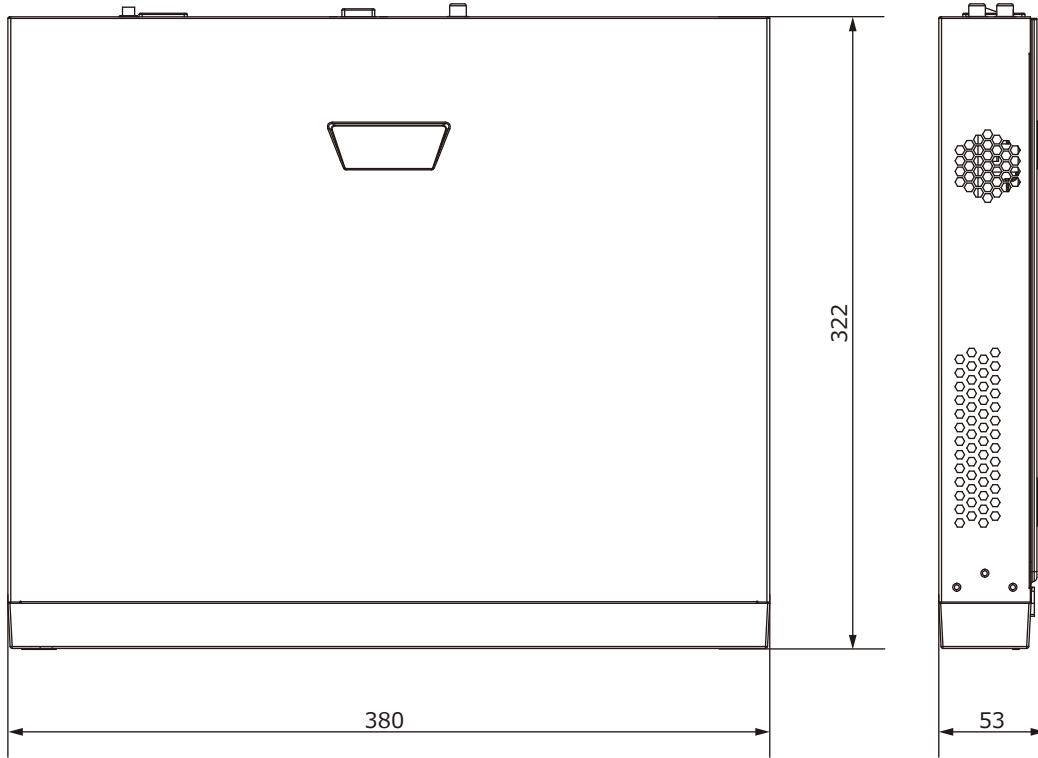

■外形図

単位:mm

品名	16chネットワークレコーダー	品番	NVR502-16B-4TB	No,	1/2
----	-----------------	----	----------------	-----	-----

※製品の仕様は予告無く変更となる場合があります。

■仕様

	型番	NVR502-16B-4TB
カメラ	接続台数	16台
	対応カメラ	UNVカメラ / ONVIF対応カメラ
音声	入出力	1ch(RCA) / 1ch(RCA)
	圧縮方式	G.711A. G.711U
ネットワーク	受信 / 配信帯域幅	320Mbps / 160Mbps
	プロトコル	TCP/IP, P2P, UPnP, NTP, DHCP, PPPoE, HTTP, HTTPS, DNS, DDNS, SNMP, SMTP, RTSP, IPV6
	リモートユーザー	128
デコーディング	圧縮方式	Ultra265 / H.265 / H.264
	解像度	16MP/12MP/4K/6MP/5MP/4MP/3MP/1080p/960p/720p/D1/2CIF/CIF
	能力 Ultra265/H.265/H.265	16MP×2@30fps, 12MP×2@30fps, 4K×4@30fps, 5MP×6@30fps, 4MP×8@30fps, 3MP×10@30fps, 1080P×16@30fps, 960P×32@25fps
	能力 H.264	16MP×2@30fps, 12MP×2@30fps, 4K×2@30fps, 5MP×4@30fps, 4MP×6@30fps, 3MP×8@30fps, 1080P×14@30fps, 960P×32@25fps
モニター出力	出力端子	HDMI×1, VGA×1
	HDMI解像度	4K(3840×2160)/30Hz, 1920x1080p/60Hz, 1920×1080p/50Hz, 1280×1024/60Hz, 1280x720/60Hz, 1024×768/60Hz
	VGA解像度	1920x1080p/60Hz, 1920×1080p/50Hz, 1600×1200/60Hz, 1280×1024/60Hz, 1280x720/60Hz, 1024×768/60Hz
	画面表示	1/4/6/8/9/16分割/シーケンス/コリドモード
	OSD表示	日本語
録画	録画解像度	16MP/12MP/8MP/6MP/5MP/4MP/3MP/1080p/960p/720p/D1/2CIF/CIF
	録画方式	常時、動作検出、スケジュール録画、アラーム、動作検出+アラーム
	プリ録画	5/10/20/30/60秒
	ポスト録画	5/10/20/30/60/120/300/600秒
記録媒体	HDD	4TB(搭載HDD×2台まで)
	バックアップ	USBメモリ
	RAID	RAID1
映像再生	画面表示	1/4/9/16分割
	再生時操作	再生 / 一時停止 / コマ送り / 早送り2~32倍
インテリジェント機能		顔検知、クロスライン検知、侵入検知、デフォーカス検知、シーン変更検知、対象物移動検知、置き去り検知、自動追尾、人数カウント、密集検知 ※接続するカメラによって対応する機能が異なります。
その他機能		プライバシーマスク、スナップショット、タンバリング、音声検知、人体検知、自動再起動、EZCloud、DDNS
インターフェイス	ネットワーク	2ポート(RJ-45 /10/100/1000M)
	アラーム入出力	8ch/2ch
	シリアルポート	RS-485
	USB	USB2.0×1(前面) / USB3.0×1(背面)
遠隔監視	PCアプリケーション	EZStation / WEBブラウザ(IE/Edge/Firefox/Chrome)
	モバイルアプリケーション	EZView / UNV-Link (iOS/Android)
電源	電源	AC100V 50/60Hz ※専用ACアダプターよりDC12V供給
	消費電力	最大20W ※HDDを除く
動作環境	周囲温度 / 湿度	-10℃~55℃ / 0%~90% (結露なき事)
外形寸法 / 質量		380(W)×53(H)×322(D)mm / 約2.6kg ※HDDを除く
付属品		ACアダプター、マウス、取扱説明書、CD