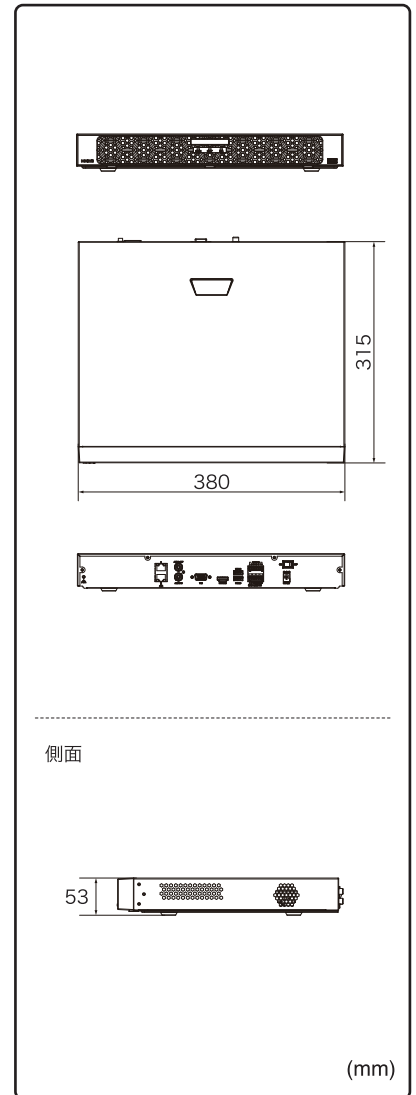

製品仕様

品番	NVR502-16B-4TB NVR502-16B-8TB	
カメラ	接続台数	16台
	対応カメラ	UNVカメラ / ONVIF対応カメラ
音声	入出力	1ch(RCA) / 1ch(RCA)
	圧縮方式	G.711A, G.711U
ネットワーク	受信/配信帯域幅	320Mbps / 160Mbps
	プロトコル	TCP/IP, P2P, UPnP, NTP, DHCP, PPPoE, HTTP, HTTPS, DNS, DDNS, SNMP, SMTP, RTSP, IPV6
	リモートユーザー	128
デコーディング	圧縮方式	Ultra265/H.265/H.264
	解像度	16MP/12MP/4K/6MP/5MP/4MP/3MP/1080p/960p/720p/D1/2CIF/CIF
	能力	16MP×2@30fps, 12MP×2@30fps, 4K×4@30fps, 5MP×6@30fps, 4MP×8@30fps, Ultra265/H.265
	能力	3MP×10@30fps, 1080P×16@30fps, 960P×32@25fps
モニター出力	HDMI解像度	4K(3840×2160)/30Hz, 1920×1080p/60Hz, 1920×1080p/50Hz, 1280×1024/60Hz, 1280×720/60Hz, 1024×768/60Hz
	VGA解像度	1920×1080p/60Hz, 1920×1080p/50Hz, 1600×1200/60Hz, 1280×1024/60Hz, 1280×720/60Hz, 1024×768/60Hz
	画面表示	1/4/6/8/9/16分割/シーケンス/コリドモード
録画	録画解像度	16MP/12MP/8MP/6MP/5MP/4MP/3MP/1080p/960p/720p/D1/2CIF/CIF
	録画方式	常時、動作検出、スケジュール録画、アラーム、動作検出+アラーム
記録媒体	プリ録画	5/10/20/30/60秒
	ポスト録画	5/10/20/30/60/120/300/600秒
	HDD	4TB(搭載HDD×2台まで) 8TB(搭載HDD×2台まで)
映像再生	バックアップ	USBメモリ
	RAID	RAID1
インテリジェント機能	画面表示	1/4/9/16分割
	再生時操作	再生 / 一時停止 / コマ送り / 早送り2~32倍
その他機能	顔検知、クロスライン検知、侵入検知、デフォーカス検知、シーン変更検知、対象物移動検知、置き去り検知、自動追尾、人数カウント、密集検知	※接続するカメラによって対応する機能が異なります。
	プライバシーマスク、スナップショット、タンパリング、音声検知、人体検知、自動再起動、EZCloud, DDNS	
インターフェイス	ネットワーク	2ポート(RJ-45 / 10/100/1000M)
	アラーム入出力	8ch/2ch
	シリアルポート	RS-485
	USB	USB2.0×1(前面) / USB3.0×1(背面)
遠隔監視	PCアプリケーション	EZStation / WEBブラウザ(IE/Edge/Firefox/Chrome)
	モバイルアプリケーション	EZView / UNV-Link (iOS/Android)
電源	電源	AC100V 50/60Hz ※専用ACアダプターよりDC12V供給
	消費電力	最大20W ※HDDを除く
動作環境	周囲温度 / 湿度	-10℃ ~ 55℃ / 0% ~ 90%(結露なき事)
外形寸法 / 質量	380(W)×53(H)×315(D)mm / 約2.0kg ※HDDを除く	
付属品	ACアダプター、マウス、取扱説明書、CD	

外形寸法図

※製品の仕様及び外観は予告なく変更となる場合があります。

遠隔監視アプリケーション ※無償でダウンロード、利用可能です。

PCアプリケーション

EZ Station 複数拠点を同時に確認

OS: Windows 7/8/8.1/10/11
 CPU: Intel Core 2 Duo プロセッサまたは同等以上
 RAM: 2GB以上
 ビデオメモリ: 128MB以上 DirectX7以上
 ただし搭載OSが快適に動作することが必要です。