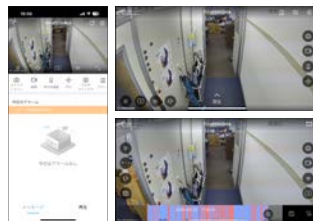

モバイルアプリケーション

UNV Link

対応OS
iOS 11以降 (iPhone/iPad/iPod touch)
Android 7.0以上

オプション(別売品)

IO DATA社製

21.5 型液晶モニター
LCD-A221DB

本体希望小売価格
オープン