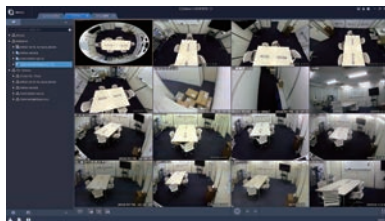

外形寸法図

※製品の仕様及び外観は予告なく変更となる場合があります。

遠隔監視アプリケーション ※無償でダウンロード、利用可能です。

PCアプリケーション

EZ Station 複数拠点を同時に確認

OS: Windows 7/8/8.1/10/11
 CPU: Intel Core 2 Duo プロセッサまたは同等以上
 RAM: 2GB以上
 ビデオメモリ: 128MB以上 DirectX7以上
 ただし搭載OSが快適に動作することが必要です。