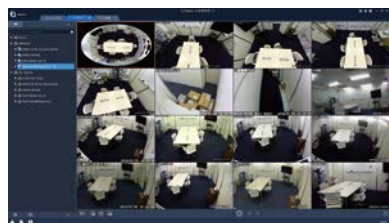

外形寸法図

※製品の仕様及び外観は予告なく変更となる場合があります。

遠隔監視アプリケーション ※無償でダウンロード、利用可能です。

PCアプリケーション

EZ Station 複数拠点を同時に確認

OS: Windows 7/8/8.1/10/11
CPU: Intel Core 2 Duo プロセッサまたは同等以上
RAM: 2GB以上
ビデオメモリ: 128MB以上 DirectX7以上
ただし搭載OSが快適に動作することが必要です。