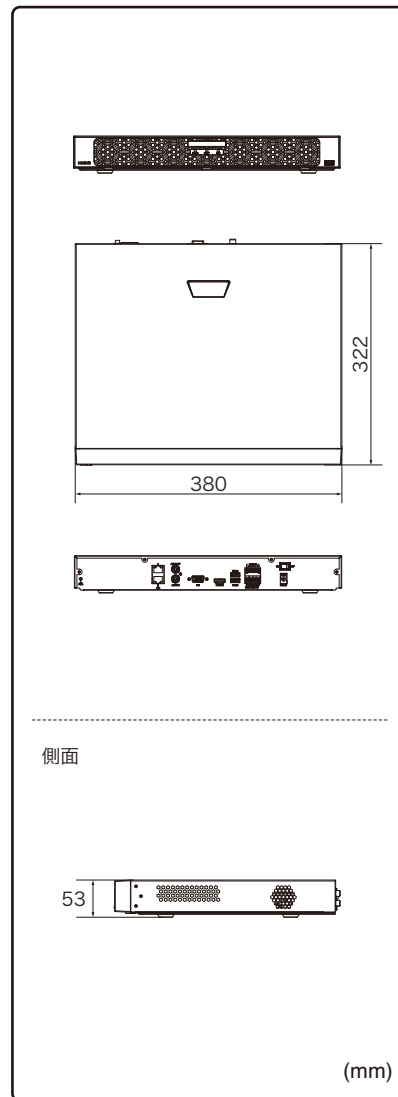

製品仕様

品番	NVR502-16B-4TB NVR502-16B-8TB	
カメラ	接続台数	16台
	対応カメラ	UNVカメラ / ONVIF対応カメラ
音声	入出力	1ch(RCA) / 1ch(RCA)
	圧縮方式	G.711A, G.711U
ネットワーク	受信/配信帯域幅	320Mbps / 160Mbps
	プロトコル	TCP/IP, P2P, UPnP, NTP, DHCP, PPPoE, HTTP, HTTPS, DNS, DDNS, SNMP, SMT, RTSP, IPV6
	リモートユーザー	128
デコーディング	圧縮方式	Ultra265/H.265/H.264
	解像度	16MP/12MP/4K/6MP/5MP/4MP/3MP/1080p/960p/720p/D1/2CIF/CIF
	能力	16MP×2@30fps, 12MP×2@30fps, 4K×4@30fps, 5MP×6@30fps, 4MP×8@30fps, Ultra265/H.265
	能力	3MP×10@30fps, 1080P×16@30fps, 960P×32@25fps
モニター出力	HDMI解像度	4K(3840×2160)/30Hz, 1920×1080p/60Hz, 1920×1080p/50Hz, 1280×1024/60Hz, 1280×720/60Hz, 1024×768/60Hz
	VGA解像度	1920×1080p/60Hz, 1920×1080p/50Hz, 1600×1200/60Hz, 1280×1024/60Hz, 1280×720/60Hz, 1024×768/60Hz
	画面表示	1/4/6/8/9/16分割/シーケンス/コリドモード
	OSD表示	日本語
録画	録画解像度	16MP/12MP/8MP/6MP/5MP/4MP/3MP/1080p/960p/720p/D1/2CIF/CIF
	録画方式	常時、動作検出、スケジュール録画、アラーム、動作検出+アラーム
	プリ録画	5/10/20/30/60秒
	ポスト録画	5/10/20/30/60/120/300/600秒
記録媒体	HDD	4TB(搭載HDD×2台まで) 8TB(搭載HDD×2台まで)
	バックアップ	USBメモリ
	RAID	RAID1
映像再生	画面表示	1/4/9/16分割
	再生時操作	再生 / 一時停止 / コマ送り / 早送り2~32倍
インテリジェント機能	顔検知、クロスライン検知、侵入検知、デフォーカス検知、シーン変更検知、対象物移動検知、置き去り検知、自動追尾、人数カウント、密集検知 ※接続するカメラによって対応する機能が異なります。	
その他機能	プライバシーマスク、スナップショット、タンパリング、音声検知、人体検知、自動再起動、EZCloud, DDNS	
インターフェイス	ネットワーク	2ポート(RJ-45 / 10/100/1000M)
	アラーム入出力	8ch/2ch
	シリアルポート	RS-485
	USB	USB2.0×1(前面) / USB3.0×1(背面)
遠隔監視	PCアプリケーション	EZStation / WEBブラウザ(IE/Edge/Firefox/Chrome)
	モバイルアプリケーション	EZView / UNV-Link (iOS/Android)
電源	電源	AC100V 50/60Hz ※専用ACアダプターよりDC12V供給
	消費電力	最大20W ※HDDを除く
動作環境	周囲温度 / 湿度	-10℃ ~ 55℃ / 0% ~ 90%(結露なき事)
外形寸法 / 質量	380(W)×53(H)×322(D)mm / 約2.6kg ※HDDを除く	
付属品	ACアダプター、マウス、取扱説明書、CD	

外形寸法図

※製品の仕様及び外観は予告なく変更となる場合があります。

遠隔監視アプリケーション ※無償でダウンロード、利用可能です。

PCアプリケーション

EZ Station 複数拠点を同時に確認

OS: Windows 7/8/8.1/10/11
CPU: Intel Core 2 Duo プロセッサまたは同等以上
RAM: 2GB以上
ビデオメモリ: 128MB以上 DirectX7以上
ただし搭載OSが快適に動作することが必要です。