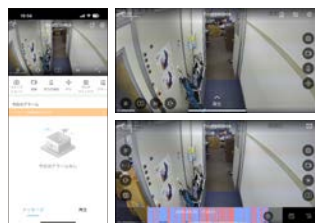

モバイルアプリケーション

UNV Link

対応OS
iOS 11以降(iPhone/iPad/iPod touch)
Android 7.0以上

オプション(別売品)

**21.5 型液晶モニター
LCD-A221DB**

本体希望小売価格
オープン