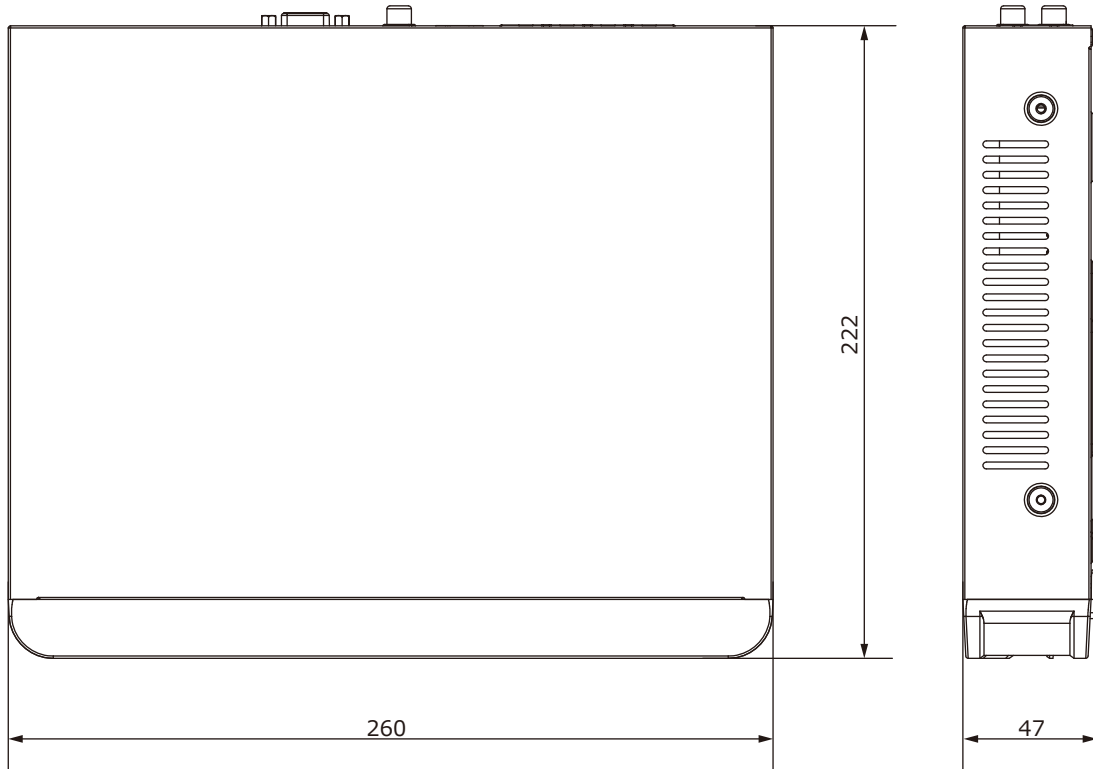

■外形図

単位:mm

品名	8chネットワークレコーダー	品番	NVR501-08B-P8	No,	1/2
----	----------------	----	---------------	-----	-----

※製品の仕様は予告無く変更となる場合があります。

■仕様

	型番	NVR501-08B-P8
カメラ	接続台数	8台
	対応カメラ	UNVカメラ / ONVIF対応カメラ
音声	入出力	1ch(RCA) / 1ch(RCA)
	圧縮方式	G.711A, G.711U
ネットワーク	受信 / 配信帯域幅	80Mbps / 64Mbps
	プロトコル	TCP/IP, P2P, UPnP, NTP, DHCP, PPPoE, HTTP, HTTPS, DNS, DDNS, SNMP, SMTP, RTSP, IPv6
	リモートユーザー	128
	能力(Ultra265/H.265)	16MP@30×2 / 12MP@30×2 / 4K@30×4 / 5MP@30×6 / 4MP@30×8
	能力 H.264	16MP(4800×2688)@30×2 / 12MP@30×2 / 4K@30×2 / 5MP@30×4 / 4MP@30×6 / 3MP@30×8
モニター出力	出力端子	HDMI×1, VGA×1
	HDMI解像度	4K(3840×2160)/30Hz, 1920×1080p/60Hz, 1920×1080p/50Hz, 1600×1200/60Hz, 1280×1024/60Hz, 1280×720/60Hz, 1024×768/60Hz
	VGA解像度	1920×1080p/60Hz, 1920×1080p/50Hz, 1600×1200/60Hz, 1280×1024/60Hz, 1280×720/60Hz, 1024×768/60Hz
	画面表示	1/4/6/8/9分割/シーケンス/コリドモード
	OSD表示	日本語
録画	録画解像度	16MP/12MP/5MP/4MP/3MP/1080p/960p/720p/D1/2CIF/CIF
	録画方式	常時、動作検出、スケジュール録画
	プリ録画	5/10/20/30/60秒
	ポスト録画	5/10/20/30/60/120/300/600秒
記録媒体	HDD	搭載HDD×1台まで(最大24TB)
	バックアップ	USBメモリ
	RAID	—
映像再生	画面表示	1/4/9分割
	再生時操作	再生 / 一時停止 / コマ送り / 早送り2~32倍
インテリジェント機能		顔検知、クロスライン検知、侵入検知、デフォーカス検知、シーン変更検知、対象物移動検知、置き去り検知、自動追尾、人数カウント、密集検知 ※接続するカメラによって対応する機能が異なります。
その他機能		プライバシーマスク、スナップショット、タンパリング、音声検知、人体検知、自動再起動、EZCloud、DDNS
インターフェイス	ネットワーク	1ポート(RJ-45 /10/100M)
	PoEポート	8ポート(RJ-45 /10/100M) 合計75W(1ポート最大30W)、IEEE 802.3at, IEEE 802.3af
	アラーム入出力	—
	シリアルポート	—
	USB	USB2.0×1(背面) / USB3.0×1(背面)
遠隔監視	PCアプリケーション	EZStation / WEBブラウザ(IE/Edge/Firefox/Chrome)
	モバイルアプリケーション	EZView(iOS/Android)
電源	電源	AC100V 50/60Hz ※付属ACアダプターより供給(DC52V)
	消費電力	最大10W ※HDDを除く
動作環境	周囲温度	-10℃~55℃
	周囲湿度	0%~90% (結露なき事)
外形寸法		260(W)×47(H)×222(D)mm
質量		約1kg ※HDDを除く
付属品		ACアダプター、ACケーブル、マウス、取扱説明書、CD