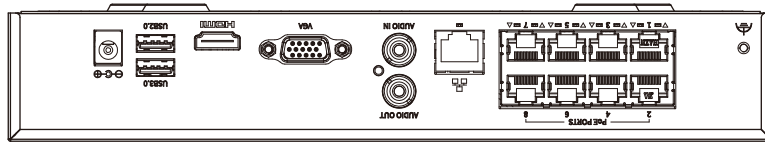

■外形図

単位:mm

品名	8chネットワークレコーダー	品番	NVR501-08B-P8	No,	1/2
----	----------------	----	---------------	-----	-----

※製品の仕様は予告無く変更となる場合があります。

■仕様

	型番	NVR501-08B-P8
カメラ	接続台数	8台
	対応カメラ	UNVカメラ / ONVIF対応カメラ
音声	入出力	1ch(RCA) / 1ch(RCA)
	圧縮方式	G.711A, G.711U
ネットワーク	受信 / 配信帯域幅	80Mbps / 64Mbps
	プロトコル	TCP/IP, P2P, UPnP, NTP, DHCP, PPPoE, HTTP, HTTPS, DNS, DDNS, SNMP, SMTP, RTSP, IPv6
	リモートユーザー	128
	能力(Ultra265/H.265)	16MP@30×2 / 12MP@30×2 / 4K@30×4 / 5MP@30×6 / 4MP@30×8
	能力 H.264	16MP(4800×2688)@30×2 / 12MP@30×2 / 4K@30×2 / 5MP@30×4 / 4MP@30×6 / 3MP@30×8
モニター出力	出力端子	HDMI×1, VGA×1
	HDMI解像度	4K(3840×2160)/30Hz, 1920×1080p/60Hz, 1920×1080p/50Hz, 1600×1200/60Hz, 1280×1024/60Hz, 1280×720/60Hz, 1024×768/60Hz
	VGA解像度	1920×1080p/60Hz, 1920×1080p/50Hz, 1600×1200/60Hz, 1280×1024/60Hz, 1280×720/60Hz, 1024×768/60Hz
	画面表示	1/4/6/8/9分割/シーケンス/コリドモード
	OSD表示	日本語
録画	録画解像度	16MP/12MP/5MP/4MP/3MP/1080p/960p/720p/D1/2CIF/CIF
	録画方式	常時、動作検出、スケジュール録画
	プリ録画	5/10/20/30/60秒
	ポスト録画	5/10/20/30/60/120/300/600秒
記録媒体	HDD	搭載HDD×1台まで(最大24TB)
	バックアップ	USBメモリ
	RAID	—
映像再生	画面表示	1/4/9分割
	再生時操作	再生 / 一時停止 / コマ送り / 早送り2~32倍
インテリジェント機能		顔検知、クロスライン検知、侵入検知、デフォーカス検知、シーン変更検知、対象物移動検知、置き去り検知、自動追尾、人数カウント、密集検知 ※接続するカメラによって対応する機能が異なります。
その他機能		プライバシーマスク、スナップショット、タンパリング、音声検知、人体検知、自動再起動、EZCloud、DDNS
インターフェイス	ネットワーク	1ポート(RJ-45 /10/100M)
	PoEポート	8ポート(RJ-45 /10/100M) 合計75W(1ポート最大30W)、IEEE 802.3at, IEEE 802.3af
	アラーム入出力	—
	シリアルポート	—
	USB	USB2.0×1(背面) / USB3.0×1(背面)
遠隔監視	PCアプリケーション	EZStation / WEBブラウザ(IE/Edge/Firefox/Chrome)
	モバイルアプリケーション	EZView(iOS/Android)
電源	電源	AC100V 50/60Hz ※付属ACアダプターより供給(DC52V)
	消費電力	最大10W ※HDDを除く
動作環境	周囲温度	-10℃~55℃
	周囲湿度	0%~90% (結露なき事)
外形寸法		260(W)×47(H)×222(D)mm
質量		約1kg ※HDDを除く
付属品		ACアダプター、ACケーブル、マウス、取扱説明書、CD

品名	8chネットワークレコーダー	品番	NVR501-08B-P8	No,	2/2
----	----------------	----	---------------	-----	-----

※製品の仕様は予告無く変更となる場合があります。