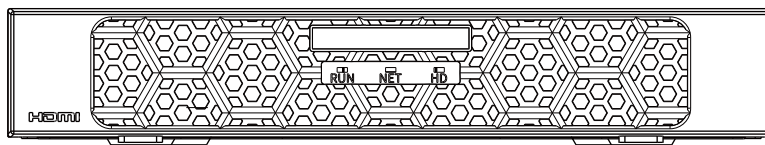

■外形図

単位:mm

品名	8chネットワークレコーダー	品番	NVR501-08B-P8	No,	1/2
----	----------------	----	---------------	-----	-----

※製品の仕様は予告無く変更となる場合があります。

■仕様

	型番	NVR501-08B-P8
カメラ	接続台数	8台
	対応カメラ	UNVカメラ / ONVIF対応カメラ
音声	入出力	1ch(RCA) / 1ch(RCA)
	圧縮方式	G.711A, G.711U
ネットワーク	受信 / 配信帯域幅	80Mbps / 64Mbps
	プロトコル	TCP/IP, P2P, UPnP, NTP, DHCP, PPPoE, HTTP, HTTPS, DNS, DDNS, SNMP, SMTP, RTSP, IPv6
	リモートユーザー	128
	能力(Ultra265/H.265)	16MP@30×2 / 12MP@30×2 / 4K@30×4 / 5MP@30×6 / 4MP@30×8
	能力 H.264	16MP(4800×2688)@30×2 / 12MP@30×2 / 4K@30×2 / 5MP@30×4 / 4MP@30×6 / 3MP@30×8
モニター出力	出力端子	HDMI×1, VGA×1
	HDMI解像度	4K(3840×2160)/30Hz, 1920×1080p/60Hz, 1920×1080p/50Hz, 1600×1200/60Hz, 1280×1024/60Hz, 1280×720/60Hz, 1024×768/60Hz
	VGA解像度	1920×1080p/60Hz, 1920×1080p/50Hz, 1600×1200/60Hz, 1280×1024/60Hz, 1280×720/60Hz, 1024×768/60Hz
	画面表示	1/4/6/8/9分割/シーケンス/コリドモード
	OSD表示	日本語
録画	録画解像度	16MP/12MP/5MP/4MP/3MP/1080p/960p/720p/D1/2CIF/CIF
	録画方式	常時、動作検出、スケジュール録画
	プリ録画	5/10/20/30/60秒
	ポスト録画	5/10/20/30/60/120/300/600秒
記録媒体	HDD	搭載HDD×1台まで(最大24TB)
	バックアップ	USBメモリ
	RAID	—
映像再生	画面表示	1/4/9分割
	再生時操作	再生 / 一時停止 / コマ送り / 早送り2~32倍
インテリジェント機能		顔検知、クロスライン検知、侵入検知、デフォーカス検知、シーン変更検知、対象物移動検知、置き去り検知、自動追尾、人数カウント、密集検知 ※接続するカメラによって対応する機能が異なります。
その他機能		プライバシーマスク、スナップショット、タンパリング、音声検知、人体検知、自動再起動、EZCloud、DDNS
インターフェイス	ネットワーク	1ポート(RJ-45 /10/100M)
	PoEポート	8ポート(RJ-45 /10/100M) 合計75W(1ポート最大30W)、IEEE 802.3at, IEEE 802.3af
	アラーム入出力	—
	シリアルポート	—
	USB	USB2.0×1(背面) / USB3.0×1(背面)
遠隔監視	PCアプリケーション	EZStation / WEBブラウザ(IE/Edge/Firefox/Chrome)
	モバイルアプリケーション	EZView(iOS/Android)
電源	電源	AC100V 50/60Hz ※付属ACアダプターより供給(DC52V)
	消費電力	最大10W ※HDDを除く
動作環境	周囲温度	-10℃~55℃
	周囲湿度	0%~90% (結露なき事)
外形寸法		260(W)×47(H)×222(D)mm
質量		約1kg ※HDDを除く
付属品		ACアダプター、ACケーブル、マウス、取扱説明書、CD