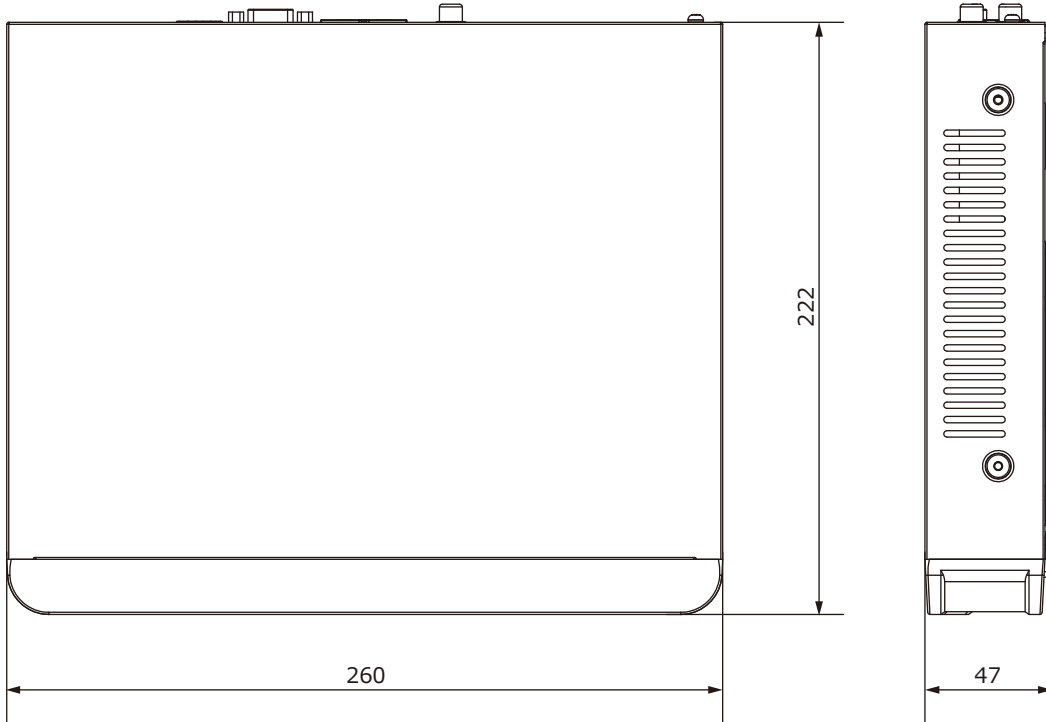

■外形図

単位:mm

品名	4chネットワークレコーダー	品番	NVR501-04B-P4-A	No,	1/2
----	----------------	----	-----------------	-----	-----

※製品の仕様は予告無く変更となる場合があります。

■仕様

		NVR501-04B-P4-A
カメラ	接続台数	4台
	対応カメラ	UNVカメラ / ONVIF対応カメラ
音声	入出力	1ch(RCA) / 1ch(RCA)
	圧縮方式	G.711A, G.711U
ネットワーク	受信 / 配信帯域幅	80Mbps / 64Mbps
	プロトコル	TCP/IP, P2P, UPnP, NTP, DHCP, PPPoE, HTTP, HTTPS, DNS, DDNS, SNMP, SMTP, RTSP, IPv6
	リモートユーザー	128
デコーディング	圧縮方式	Ultra265 / H.265 / H.264
	能力(Ultra265/H.265)	16M@30×2 / 12MP2@30×2 / 4K@30×4
	能力(H.264)	16MP(4800×2688)×2@30 / 12MP×2@30 / 4K×2@30 / 5MP×4@30
モニター出力	出力端子	HDMI×1, VGA×1
	HDMI解像度	4K(3840×2160)/30Hz, 1920×1080p/60Hz, 1920×1080p/50Hz, 1600×1200/60Hz, 1280×1024/60Hz, 1280×720/60Hz, 1024×768/60Hz
	VGA解像度	1920×1080p/60Hz, 1920×1080p/50Hz, 1600×1200/60Hz, 1280×1024/60Hz, 1280×720/60Hz, 1024×768/60Hz
	画面表示	1/4分割/シーケンス/コリドモード
	OSD表示	日本語
録画	録画解像度	16MP/12MP/5MP/4MP/3MP/1080p/960p/720p/D1/2CIF/CIF
	録画方式	常時、動作検出、スケジュール録画
	プリ録画	5/10/20/30/60秒
	ポスト録画	5/10/20/30/60/120/300/600秒
記録媒体	HDD	搭載HDD×1台まで(最大24TB)
	バックアップ	USBメモリ
	RAID	—
映像再生	画面表示	1/4分割
	再生時操作	再生 / 一時停止 / コマ送り / 早送り2~32倍
インテリジェント機能		顔検知、クロスライン検知、侵入検知、デフォーカス検知、シーン変更検知、対象物移動検知、置き去り検知、自動追尾、人数カウント、密集検知 ※接続するカメラによって対応する機能が異なります。
その他機能		プライバシーマスク、スナップショット、タンパリング、音声検知、人体検知、自動再起動、EZCloud、DDNS
インターフェイス	ネットワーク	1ポート(RJ-45 /10/100M)
	PoEポート	4ポート(RJ-45 /10/100M) 合計50W(1ポート最大30W)、IEEE 802.3at, IEEE 802.3af
	アラーム入力 / 出力	4ch / 1ch
	シリアルポート	—
	USB	USB2.0×1(背面) / USB3.0×1(背面)
遠隔監視	PCアプリケーション	EZStation / WEBブラウザ(IE/Edge/Firefox/Chrome)
	モバイルアプリケーション	EZView(iOS/Android)
電源	電源	AC100V 50/60Hz ※付属ACアダプターより供給(DC48V)
	消費電力	最大10W ※HDDを除く
動作環境	周囲温度	-10℃~55℃
	周囲湿度	0%~90% (結露なき事)
外形寸法		260(W)×47(H)×222(D)mm
質量		約1kg ※HDDを除く
付属品		ACアダプター、ACケーブル、マウス、取扱説明書、CD