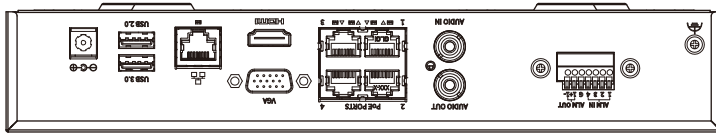

■外形図

単位:mm

品名	4chネットワークレコーダー	品番	NVR501-04B-P4-A	No,	1/2
----	----------------	----	-----------------	-----	-----

※製品の仕様は予告無く変更となる場合があります。

■仕様

		NVR501-04B-P4-A
カメラ	接続台数	4台
	対応カメラ	UNVカメラ / ONVIF対応カメラ
音声	入出力	1ch(RCA) / 1ch(RCA)
	圧縮方式	G.711A, G.711U
ネットワーク	受信 / 配信帯域幅	80Mbps / 64Mbps
	プロトコル	TCP/IP, P2P, UPnP, NTP, DHCP, PPPoE, HTTP, HTTPS, DNS, DDNS, SNMP, SMTP, RTSP, IPv6
	リモートユーザー	128
デコーディング	圧縮方式	Ultra265 / H.265 / H.264
	能力(Ultra265/H.265)	16M@30×2 / 12MP2@30×2 / 4K@30×4
	能力(H.264)	16MP(4800×2688)×2@30 / 12MP×2@30 / 4K×2@30 / 5MP×4@30
モニター出力	出力端子	HDMI×1, VGA×1
	HDMI解像度	4K(3840×2160)/30Hz, 1920×1080p/60Hz, 1920×1080p/50Hz, 1600×1200/60Hz, 1280×1024/60Hz, 1280×720/60Hz, 1024×768/60Hz
	VGA解像度	1920×1080p/60Hz, 1920×1080p/50Hz, 1600×1200/60Hz, 1280×1024/60Hz, 1280×720/60Hz, 1024×768/60Hz
	画面表示	1/4分割/シーケンス/コリドモード
	OSD表示	日本語
録画	録画解像度	16MP/12MP/5MP/4MP/3MP/1080p/960p/720p/D1/2CIF/CIF
	録画方式	常時、動作検出、スケジュール録画
	プリ録画	5/10/20/30/60秒
	ポスト録画	5/10/20/30/60/120/300/600秒
記録媒体	HDD	搭載HDD×1台まで(最大24TB)
	バックアップ	USBメモリ
	RAID	—
映像再生	画面表示	1/4分割
	再生時操作	再生 / 一時停止 / コマ送り / 早送り2~32倍
インテリジェント機能		顔検知、クロスライン検知、侵入検知、デフォーカス検知、シーン変更検知、対象物移動検知、置き去り検知、自動追尾、人数カウント、密集検知 ※接続するカメラによって対応する機能が異なります。
その他機能		プライバシーマスク、スナップショット、タンパリング、音声検知、人体検知、自動再起動、EZCloud、DDNS
インターフェイス	ネットワーク	1ポート(RJ-45 /10/100M)
	PoEポート	4ポート(RJ-45 /10/100M) 合計50W(1ポート最大30W)、IEEE 802.3at, IEEE 802.3af
	アラーム入力 / 出力	4ch / 1ch
	シリアルポート	—
	USB	USB2.0×1(背面) / USB3.0×1(背面)
遠隔監視	PCアプリケーション	EZStation / WEBブラウザ(IE/Edge/Firefox/Chrome)
	モバイルアプリケーション	EZView(iOS/Android)
電源	電源	AC100V 50/60Hz ※付属ACアダプターより供給(DC48V)
	消費電力	最大10W ※HDDを除く
動作環境	周囲温度	-10℃~55℃
	周囲湿度	0%~90% (結露なき事)
外形寸法		260(W)×47(H)×222(D)mm
質量		約1kg ※HDDを除く
付属品		ACアダプター、ACケーブル、マウス、取扱説明書、CD