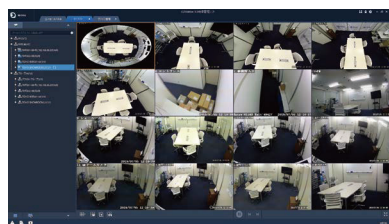

DDNS(無償)

ONVIFカメラ対応

アラーム入出力対応

Uniview接続の参考例

製品仕様

品番	NVR501-04B-P4-A-2TB NVR501-04B-P4-A-4TB	
カメラ	接続台数	4台
	対応カメラ	UNVカメラ / ONVIF対応カメラ
音声	入出力	1ch(RCA) / 1ch(RCA)
	圧縮方式	G.711A, G.711U
ネットワーク	受信 / 配信帯域幅	80Mbps / 64Mbps
	プロトコル	TCP/IP, P2P, UPnP, NTP, DHCP, PPPoE, HTTP, HTTPS, DNS, DDNS, SNMP, SMTP
	リモートユーザー	128
デコーディング	圧縮方式	Ultra265 / H.265 / H.264
	解像度	8MP/6MP/5MP/4MP/3MP/1080p/960p/720p/D1/2CIF/CIF
	能力(Ultra265/H.265)	4x4K@30 / 6x5MP@30 / 8x4MP@30 / 10x3MP@30 / 16x1080p@30
	能力 H.264	2x4K@30 / 4x5MP@30 / 6x4MP@30 / 8x3MP@30 / 14x1080p@30
モニター出力	出力端子	HDMI×1, VGA×1
	HDMI解像度	4K(3840×2160)/30Hz, 1920×1080p/60Hz, 1920×1080p/50Hz, 1600×1200/60Hz, 1280×1024/60Hz, 1280×720/60Hz, 1024×768/60Hz
	VGA解像度	1920×1080p/60Hz, 1920×1080p/50Hz, 1600×1200/60Hz, 1280×1024/60Hz, 1280×720/60Hz, 1024×768/60Hz
	画面表示	1/4分割/シーケンス/コリドモード
	OSD表示	日本語
録画	録画解像度	4K/5MP/4MP/3MP/1080p/960p/720p/D1/2CIF/CIF
	録画方式	常時、動作検出、スケジュール録画
	プリ録画	5/10/20/30/60秒
	ポスト録画	5/10/20/30/60/120/300/600秒
記録媒体	HDD	2TB(搭載HDD×1台まで) 4TB(搭載HDD×1台まで)
	バックアップ	USBメモリ
	RAID	—
映像再生	画面表示	1/4分割
	再生時操作	再生 / 一時停止 / コマ送り / 早送り2~32倍
インテリジェント機能	顔検知、クロスライン検知、侵入検知、デフォーカス検知、シーン変更検知、対象物移動検知、置き去り検知、自動追尾、人数カウント、密集検知 ※接続するカメラによって対応する機能が異なります。	
その他機能	プライバシーマスク、スナップショット、タンパリング、音声検知、人体検知、自動再起動、EZCloud, DDNS	
インターフェイス	ネットワーク	1ポート(RJ-45 / 10/100M)
	PoEポート	4ポート(RJ-45 / 10/100M)
	アラーム入出力	4ch / 1ch
	シリアルポート	—
	USB	USB2.0×1(背面) / USB3.0×1(背面)
遠隔監視	PCアプリケーション	EZStation / WEBブラウザ(IE/Edge/Firefox/Chrome)
	モバイルアプリケーション	EZView(iOS/Android)
電源	電源	AC100V 50/60Hz ※付属ACアダプターより供給(DC48V)
	消費電力	最大10W ※HDDを除く
動作環境	周囲温度	-10℃~55℃
	周囲湿度	0%~90%(結露なき事)
外形寸法	260(W)×47(H)×222(D)mm	
質量	約1kg ※HDDを除く	
付属品	ACアダプター、ACケーブル、マウス、取扱説明書、CD	

外形寸法図

※製品の仕様及び外観は予告なく変更となる場合があります。

遠隔監視アプリケーション ※無償でダウンロード、利用可能です。

PCアプリケーション

EZ Station 複数拠点を同時に確認

OS: Windows 7/8/8.1/10/11
 CPU: Intel Core 2 Duo プロセッサまたは同等以上
 RAM: 2GB以上
 ビデオメモリ: 128MB以上 DirectX7以上
 ただし搭載OSが快適に動作することが必要です。