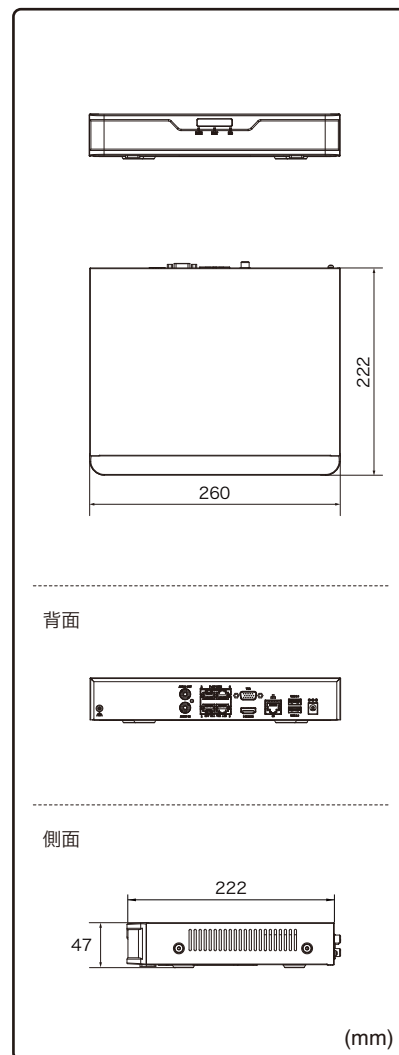

外形寸法図

※製品の仕様及び外観は予告なく変更となる場合があります。