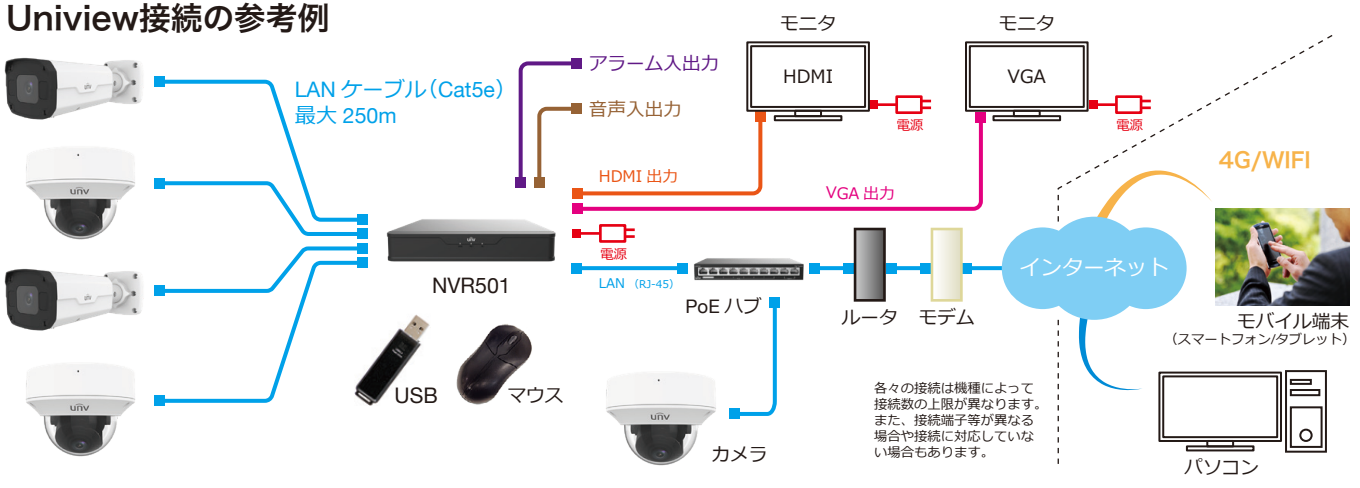

独自の圧縮技術でH.264と比較し最大75%データ量を削減します。

ロングレンジPoE

配線距離最大250m ※UNV NVR PoEポート接続時

プラグ&プレイ

モニター出力(HDMI×1/VGA×1)

モニター出力4K対応(HDMI)

EZCloud

ルーターのポート開放設定なしで遠隔監視が可能になりました。

DDNS(無償)

ONVIFカメラ対応

アラーム入出力対応

Uniview接続の参考例

製品仕様

品番	NVR501-04B-P4-A-2TB NVR501-04B-P4-A-4TB	
カメラ	接続台数	4台
	対応カメラ	UNVカメラ / ONVIF対応カメラ
音声	入出力	1ch(RCA) / 1ch(RCA)
	圧縮方式	G.711A, G.711U
ネットワーク	受信 / 配信帯域幅	80Mbps / 64Mbps
	プロトコル	TCP/IP, P2P, UPnP, NTP, DHCP, PPPoE, HTTP, HTTPS, DNS, DDNS, SNMP, SMTP
	リモートユーザー	128
デコーディング	圧縮方式	Ultra265 / H.265 / H.264
	解像度	8MP/6MP/5MP/4MP/3MP/1080p/960p/720p/D1/2CIF/CIF
	能力(Ultra265/H.265)	4x4K@30 / 6x5MP@30 / 8x4MP@30 / 10x3MP@30 / 16x1080p@30
	能力 H.264	2x4K@30 / 4x5MP@30 / 6x4MP@30 / 8x3MP@30 / 14x1080p@30
モニター出力	出力端子	HDMI×1, VGA×1
	HDMI解像度	4K(3840×2160)/30Hz, 1920×1080p/60Hz, 1920×1080p/50Hz, 1600×1200/60Hz, 1280×1024/60Hz, 1280×720/60Hz, 1024×768/60Hz
	VGA解像度	1920×1080p/60Hz, 1920×1080p/50Hz, 1600×1200/60Hz, 1280×1024/60Hz, 1280×720/60Hz, 1024×768/60Hz
	画面表示	1/4分割/シーケンス/コリドモード
	OSD表示	日本語
録画	録画解像度	4K/5MP/4MP/3MP/1080p/960p/720p/D1/2CIF/CIF
	録画方式	常時、動作検出、スケジュール録画
	プリ録画	5/10/20/30/60秒
	ポスト録画	5/10/20/30/60/120/300/600秒
記録媒体	HDD	2TB(搭載HDD×1台まで) 4TB(搭載HDD×1台まで)
	バックアップ	USBメモリ
	RAID	—
映像再生	画面表示	1/4分割
	再生時操作	再生 / 一時停止 / コマ送り / 早送り2~32倍
インテリジェント機能	顔検知、クロスライン検知、侵入検知、デフォーカス検知、シーン変更検知、対象物移動検知、置き去り検知、自動追尾、人数カウント、密集検知 ※接続するカメラによって対応する機能が異なります。	
その他機能	プライバシーマスク、スナップショット、タンパリング、音声検知、人体検知、自動再起動、EZCloud, DDNS	
インターフェイス	ネットワーク	1ポート(RJ-45 / 10/100M)
	PoEポート	4ポート(RJ-45 / 10/100M)
	アラーム入出力	4ch / 1ch
	シリアルポート	—
	USB	USB2.0×1(背面) / USB3.0×1(背面)
遠隔監視	PCアプリケーション	EZStation / WEBブラウザ(IE/Edge/Firefox/Chrome)
	モバイルアプリケーション	EZView(iOS/Android)
電源	電源	AC100V 50/60Hz ※付属ACアダプターより供給(DC48V)
	消費電力	最大10W ※HDDを除く
動作環境	周囲温度	-10℃~55℃
	周囲湿度	0%~90%(結露なき事)
外形寸法	260(W)×47(H)×222(D)mm	
質量	約1kg ※HDDを除く	
付属品	ACアダプター、ACケーブル、マウス、取扱説明書、CD	