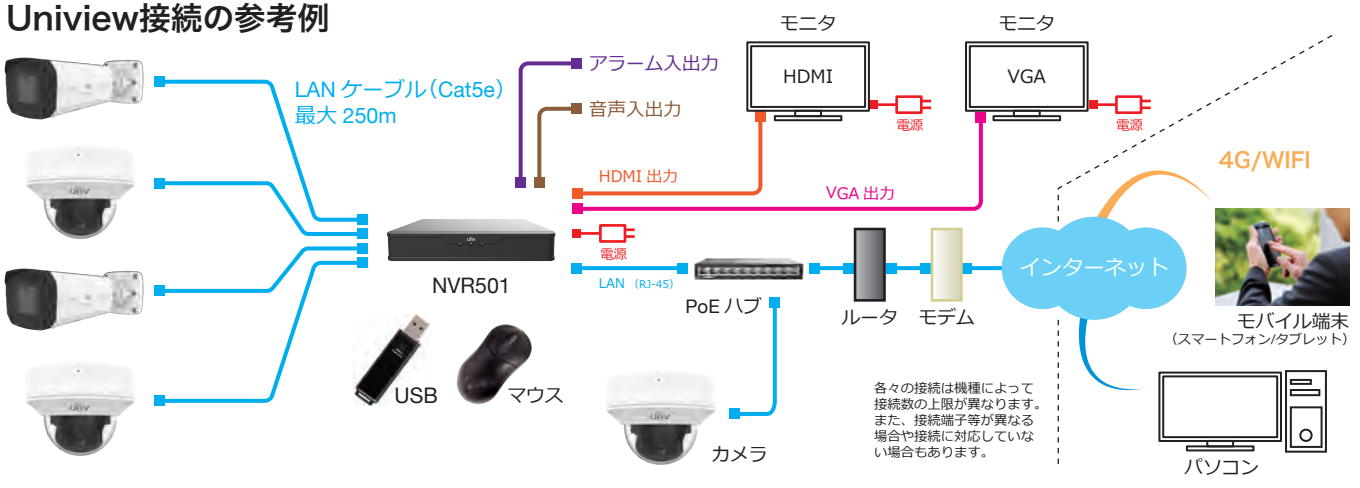

独自の圧縮技術でH.264と比較し最大75%データ量を削減します。

ロングレンジPoE

配線距離最大250m ※UNV NVR PoEポート接続時

プラグ&プレイ

モニター出力(HDMI×1/VGA×1)

モニター出力4K対応(HDMI)

EZCloud

ルーターのポート開放設定なしで遠隔監視が可能になりました。

DDNS(無償)

ONVIFカメラ対応

アラーム入出力対応

Uniview接続の参考例

製品仕様

品番	NVR501-04B-P4-A-2TB NVR501-04B-P4-A-4TB	
カメラ	接続台数	4台
	対応カメラ	UNVカメラ / ONVIF対応カメラ
音声	入出力	1ch(RCA) / 1ch(RCA)
	圧縮方式	G.711A, G.711U
ネットワーク	受信 / 配信帯域幅	80Mbps / 64Mbps
	プロトコル	TCP/IP, P2P, UPnP, NTP, DHCP, PPPoE, HTTP, HTTPS, DNS, DDNS, SNMP, SMTP
	リモートユーザー	128
デコーディング	圧縮方式	Ultra265 / H.265 / H.264
	解像度	8MP/6MP/5MP/4MP/3MP/1080p/960p/720p/D1/2CIF/CIF
	能力(Ultra265/H.265)	4x4K@30 / 6x5MP@30 / 8x4MP@30 / 10x3MP@30 / 16x1080p@30
	能力 H.264	2x4K@30 / 4x5MP@30 / 6x4MP@30 / 8x3MP@30 / 14x1080p@30
モニター出力	出力端子	HDMI×1, VGA×1
	HDMI解像度	4K(3840×2160)/30Hz, 1920×1080p/60Hz, 1920×1080p/50Hz, 1600×1200/60Hz, 1280×1024/60Hz, 1280×720/60Hz, 1024×768/60Hz
	VGA解像度	1920×1080p/60Hz, 1920×1080p/50Hz, 1600×1200/60Hz, 1280×1024/60Hz, 1280×720/60Hz, 1024×768/60Hz
	画面表示	1/4分割/シーケンス/コリドモード
	OSD表示	日本語
録画	録画解像度	4K/5MP/4MP/3MP/1080p/960p/720p/D1/2CIF/CIF
	録画方式	常時、動作検出、スケジュール録画
	プリ録画	5/10/20/30/60秒
	ポスト録画	5/10/20/30/60/120/300/600秒
記録媒体	HDD	2TB(搭載HDD×1台まで) 4TB(搭載HDD×1台まで)
	バックアップ	USBメモリ
	RAID	—
映像再生	画面表示	1/4分割
	再生時操作	再生 / 一時停止 / コマ送り / 早送り2~32倍
インテリジェント機能		顔検知、クロスライン検知、侵入検知、デフォーカス検知、シーン変更検知、対象物移動検知、置き去り検知、自動追尾、人数カウント、密集検知 ※接続するカメラによって対応する機能が異なります。
その他機能		プライバシーマスク、スナップショット、タンパリング、音声検知、人体検知、自動再起動、EZCloud, DDNS
インターフェイス	ネットワーク	1ポート(RJ-45 / 10/100M)
	PoEポート	4ポート(RJ-45 / 10/100M)
	アラーム入出力	4ch / 1ch
	シリアルポート	—
	USB	USB2.0×1(背面) / USB3.0×1(背面)
遠隔監視	PCアプリケーション	EZStation / WEBブラウザ(IE/Edge/Firefox/Chrome)
	モバイルアプリケーション	EZView(iOS/Android)
電源	電源	AC100V 50/60Hz ※付属ACアダプターより供給(DC48V)
	消費電力	最大10W ※HDDを除く
動作環境	周囲温度	-10℃~55℃
	周囲湿度	0%~90%(結露なき事)
外形寸法		260(W)×47(H)×222(D)mm
質量		約1kg ※HDDを除く
付属品		ACアダプター、ACケーブル、マウス、取扱説明書、CD