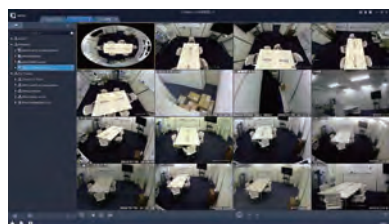

外形寸法図

※製品の仕様及び外観は予告なく変更となる場合があります。

遠隔監視アプリケーション ※無償でダウンロード、利用可能です。

PCアプリケーション

EZ Station 複数拠点を同時に確認

OS: Windows 7/8/8.1/10/11
CPU: Intel Core 2 Duo プロセッサまたは同等以上
RAM: 2GB以上
ビデオメモリ: 128MB以上 DirectX7以上
ただし搭載OSが快適に動作することが必要です。