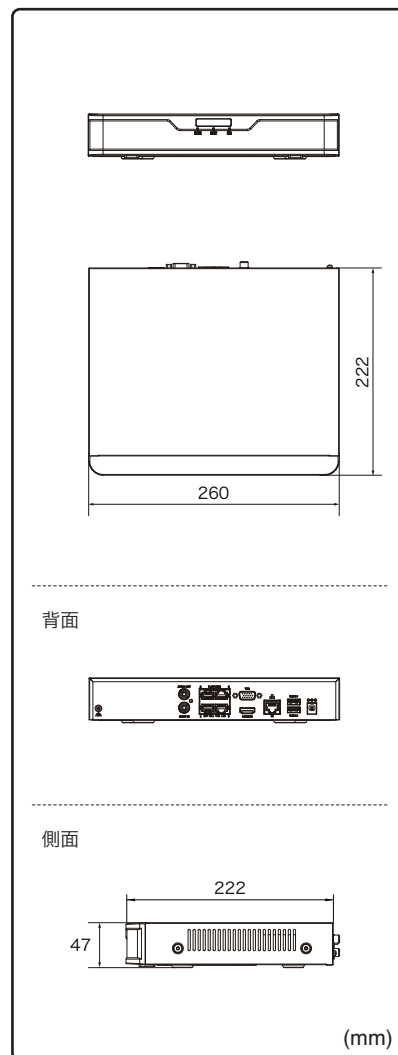

外形寸法図

※製品の仕様及び外観は予告なく変更となる場合があります。