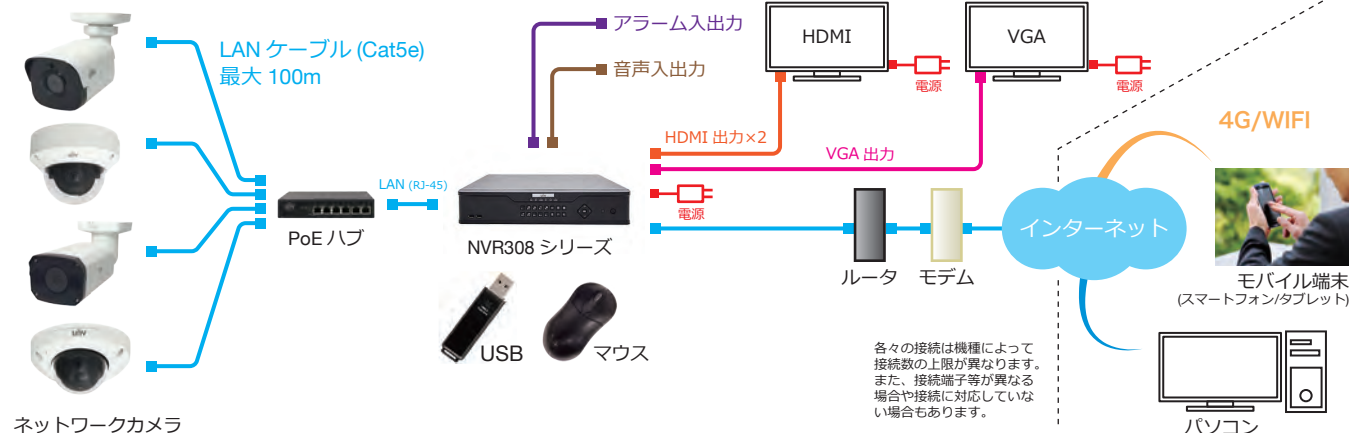

ONVIFカメラ対応

動作温度範囲 -10℃～55℃

Uniview接続の参考例