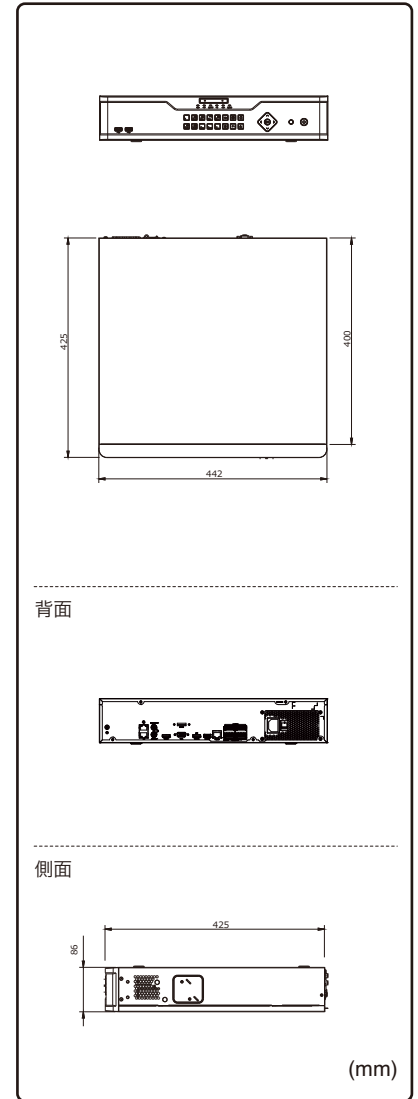

#### 動作温度範囲 -10℃～55℃

## 外形寸法図

※製品の仕様及び外観は予告なく変更となる場合があります。