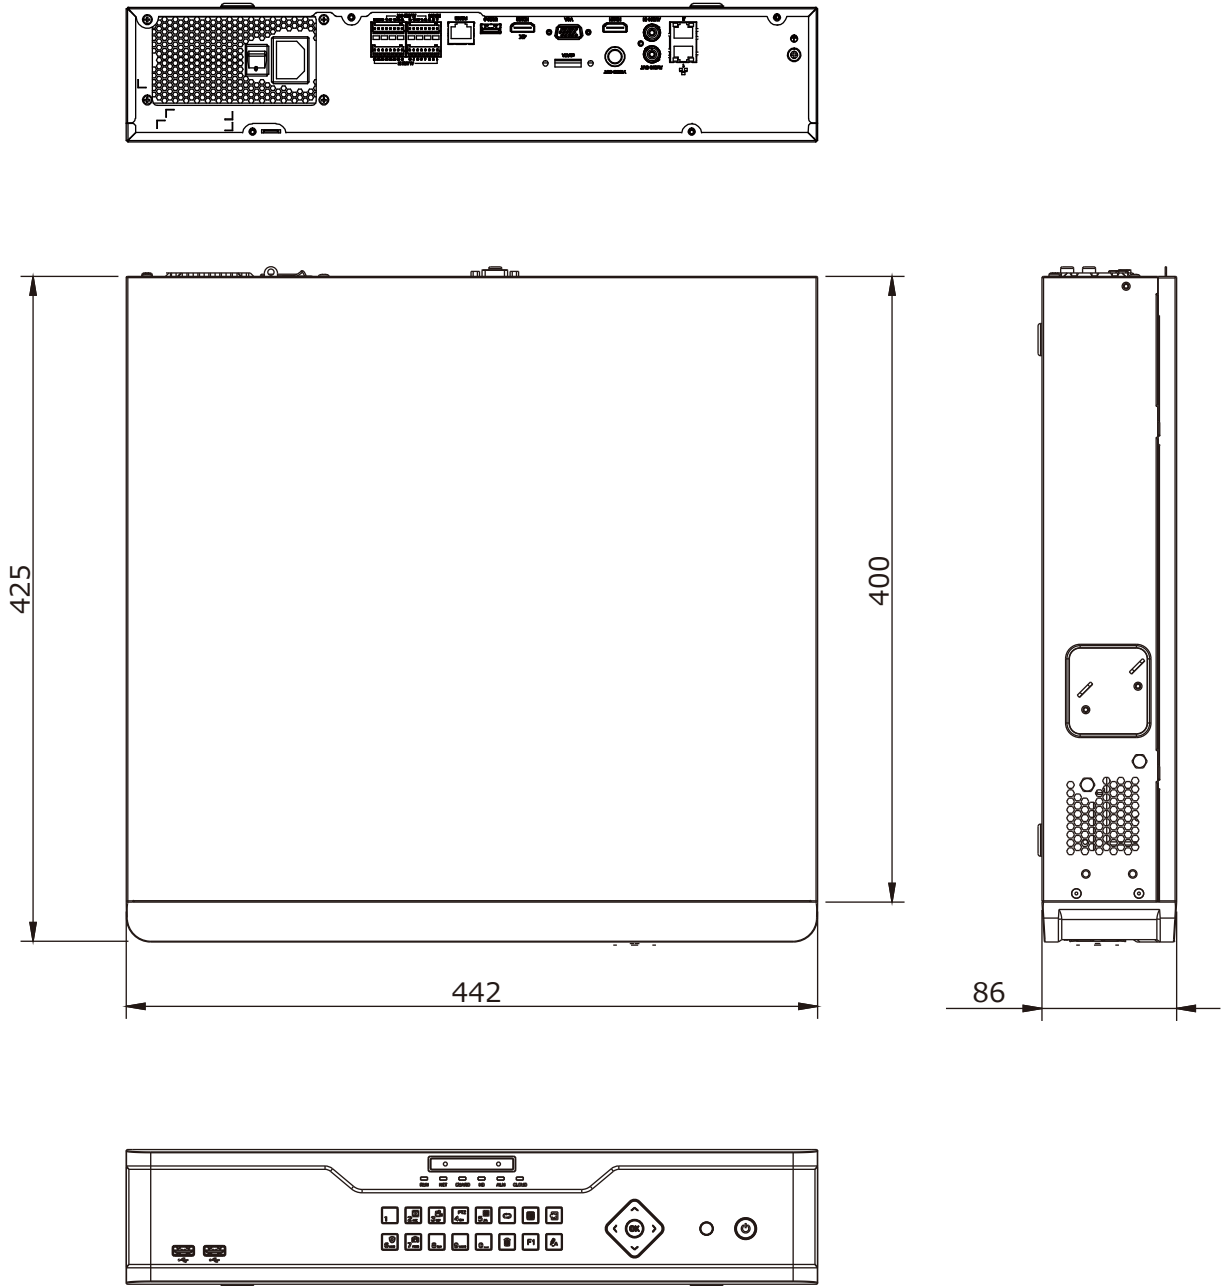

■外形図

単位:mm

品名	64chネットワークレコーダー	品番	NVR308-64E-B-8TB	No,	1/2
----	-----------------	----	------------------	-----	-----

※製品の仕様は予告無く変更となる場合があります。

■仕様

	型番	NVR308-64E-B-8TB
カメラ	接続台数	64台
	対応カメラ	UNVカメラ / ONVIF対応カメラ
音声	入出力	1ch(RCA) / 1ch(RCA)
映像	圧縮方式	Ultra265/H.265/H.264
	ストリーミング	デュアルストリーミング
ネットワーク	受信帯域幅	320Mbps
	配信帯域幅	320Mbps
	プロトコル	P2P、UPnP、NTP、DHCP、PPPoE
デコーディング	解像度	4K/5MP/4MP/3MP/1080p/960p/720p/D1/2CIF/CIF
	デコーディング能力	12M×3台@25fps / 4K×4台@30fps / 4M×8台@30fps / 1080p×16台@30fps / 960p×32台@25fps
モニター出力	出力端子	HDMI×2、VGA×1、BNC×1
	HDMI解像度	4K(3840×2160)/60Hz、4K(3840×2160)/30Hz、1920×1080p/60Hz、1920×1080p/50Hz、1600×1200/60Hz、1280×1024/60Hz、1280×720/60Hz、1024×768/60Hz ※4K出力はHDMI2のみ
	VGA解像度	1920×1080p/60Hz、1920×1080p/50Hz、1600×1200/60Hz、1280×1024/60Hz、1280×720/60Hz、1024×768/60Hz
	画面表示	1/4/6/8/9/16/25/36/64分割/シーケンス/コリドモード
	OSD表示	日本語
録画	録画解像度	12MP/8MP/6MP/5MP/4MP/3MP/1080p/960p/720p/D1/2CIF/CIF
	録画方式	常時、動作検出、スケジュール録画、アラーム、動作検出+アラーム
	プリ録画	5/10/20/30/60秒
	ポスト録画	5/10/20/30/60/120/300/600秒
記録媒体	HDD	8TB(最大80TB、搭載HDD8台まで)
	バックアップ	USBメモリ
	RAID	RAID 0 / 1 / 5 / 6 / 10
映像再生	画面表示	1/4/9/16分割
	再生時操作	再生 / 一時停止 / コマ送り / 早送り2~32倍
その他機能		プライバシーマスク、浸入検知、クロスライン検知、音声検知、人数カウント、悪戯検知、シーン検知、EZCloud、DDNS
インターフェイス	ネットワーク	2ポート(RJ-45 /10/100/1000M)
	PoEポート	—
	アラーム入出力	16ch/4ch
	シリアルポート	RS-232C / RS-485
	eSATA	1ポート
	電源出力	DC12V
	USB	USB2.0×2(前面) / USB3.0×1(背面)
遠隔監視	PCアプリケーション	EZStation / WEBブラウザ
	モバイルアプリケーション	EZView(iOS/Android)
	同時アクセス数	128
電源	電源	AC100V 50/60Hz
	消費電力	最大20W ※HDDを除く
動作環境	周囲温度	-10℃~55℃
	周囲湿度	0%~90% (結露なき事)
外形寸法		442(W)×86(H)×425(D)mm
質量		約5.13kg ※HDDを除く
付属品		ACケーブル、ラックマウント金具、リモコン、マウス、端子台、取扱説明書、CD

品名	64chネットワークレコーダー	品番	NVR308-64E-B-8TB	No,	2/2
----	-----------------	----	------------------	-----	-----

※製品の仕様は予告無く変更となる場合があります。

株式会社東邦技研