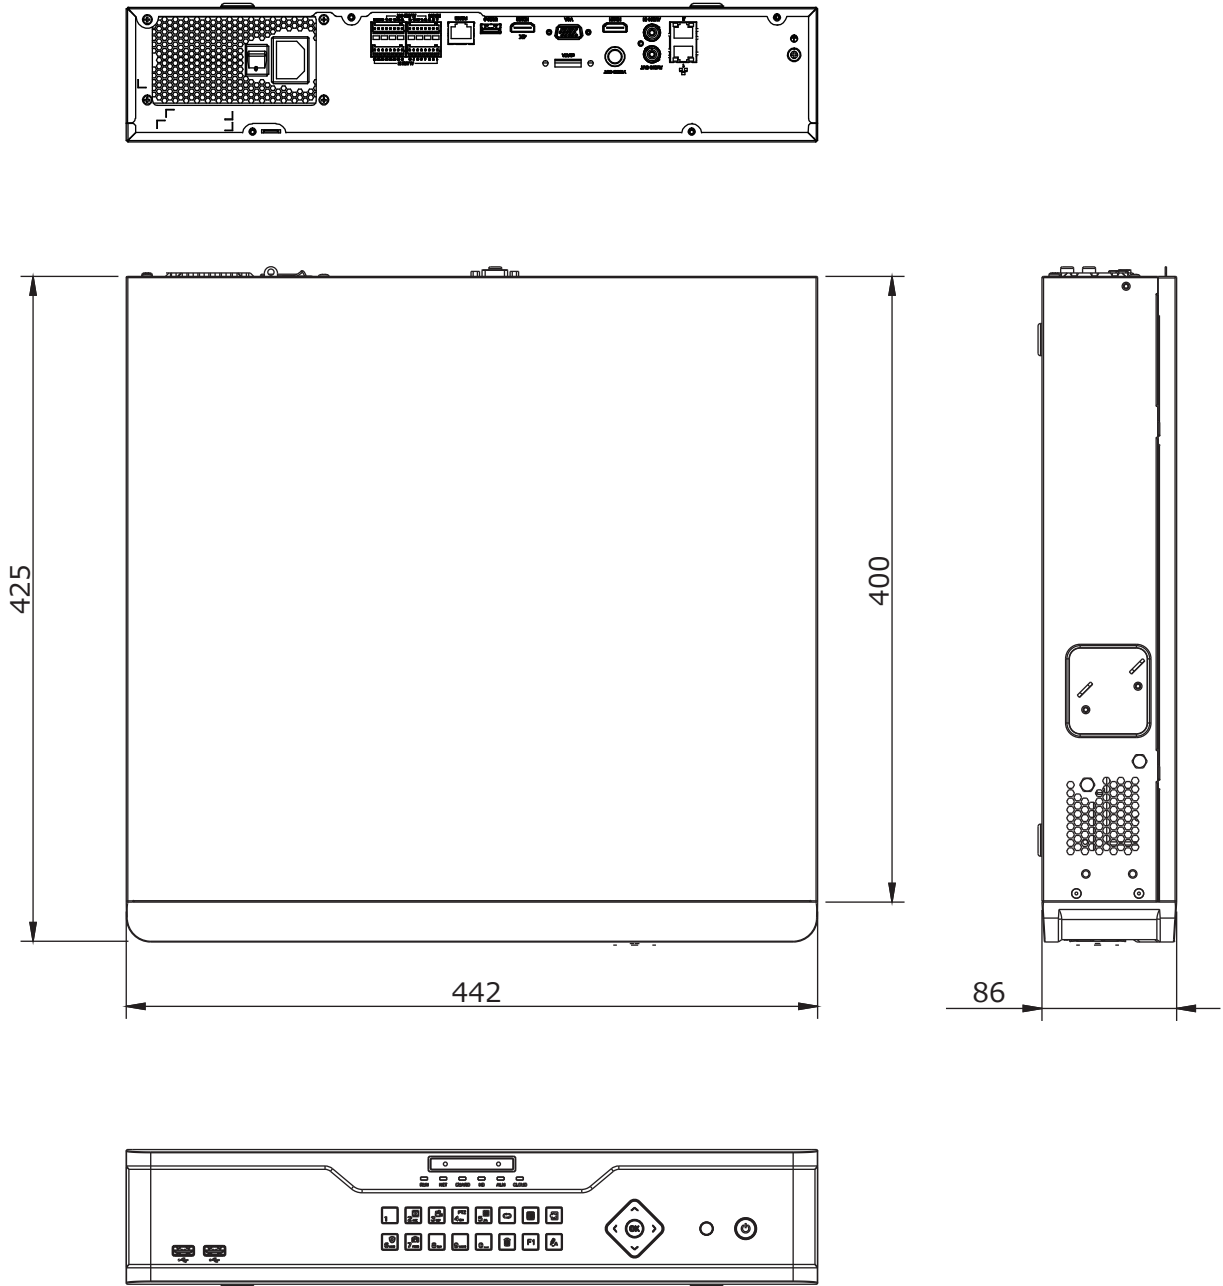

■外形図

単位:mm

品名	64chネットワークレコーダー	品番	NVR308-64E-B-8TB	No,	1/2
----	-----------------	----	------------------	-----	-----

※製品の仕様は予告無く変更となる場合があります。

■仕様

	型番	NVR308-64E-B-8TB
カメラ	接続台数	64台
	対応カメラ	UNVカメラ / ONVIF対応カメラ
音声	入出力	1ch(RCA) / 1ch(RCA)
映像	圧縮方式	Ultra265/H.265/H.264
	ストリーミング	デュアルストリーミング
モニター出力	出力端子	HDMI×2、VGA×1、BNC×1
	HDMI解像度	4K(3840×2160)/60Hz、4K(3840×2160)/30Hz、1920×1080p/60Hz、1920×1080p/50Hz、1600×1200/60Hz、1280×1024/60Hz、1280×720/60Hz、1024×768/60Hz ※4K出力はHDMI2のみ
	VGA解像度	1920×1080p/60Hz、1920×1080p/50Hz、1600×1200/60Hz、1280×1024/60Hz、1280×720/60Hz、1024×768/60Hz
	画面表示	1/4/6/8/9/16/25/36/64分割/シーケンス/コリドモード
	OSD表示	日本語
録画	録画解像度	12MP/8MP/6MP/5MP/4MP/3MP/1080p/960p/720p/D1/2CIF/CIF
	録画フレーム	12M×3台@25 / 4K×4台@30 / 4M×8台 / @30fps / 2M×16台@30fps / 960p×32台@25fps
	録画方式	常時、動作検出、スケジュール録画、アラーム、動作検出+アラーム
	録画 / 配信レート	320Mbps / 320Mbps
	プリ録画	5/10/20/30/60秒
	ポスト録画	5/10/20/30/60/120/300/600秒
記録媒体	HDD	8TB(搭載HDD最大8台まで)
	バックアップ	USBメモリ
	RAID	RAID 0 / 1 / 5 / 6 / 10
映像再生	画面表示	1/4/9/16分割
	再生時操作	再生 / 一時停止 / コマ送り / 早送り2~32倍
その他機能		プライバシーマスク、浸入検知、クロスライン検知、音声検知、人数カウント、悪戯検知、シーン検知、EZCloud、DDNS
インターフェイス	ネットワーク	2ポート(RJ-45 /10/100/1000M)
	PoEポート	—
	アラーム入出力	16ch/4ch
	シリアルポート	RS-232C / RS-485
	eSATA	1ポート
	電源出力	DC12V
	USB	USB2.0×2(前面) / USB3.0×1(背面)
ネットワーク	プロトコル	P2P、UPnP、NTP、DHCP、PPPoE
遠隔監視	PCアプリケーション	EZStation / WEBブラウザ
	モバイルアプリケーション	EZView(iOS/Android)
	同時アクセス数	128
電源	電源	AC100V 50/60Hz
	消費電力	最大20W ※HDDを除く
動作環境	周囲温度	-10℃~55℃
	周囲湿度	0%~90% (結露なき事)
外形寸法		442(W)×86(H)×425(D)mm
質量		約5.13kg ※HDDを除く
付属品		ACケーブル、ラックマウント金具、リモコン、マウス、端子台、取扱説明書、CD

品名	64chネットワークレコーダー	品番	NVR308-64E-B-8TB	No,	2/2
----	-----------------	----	------------------	-----	-----

※製品の仕様は予告無く変更となる場合があります。