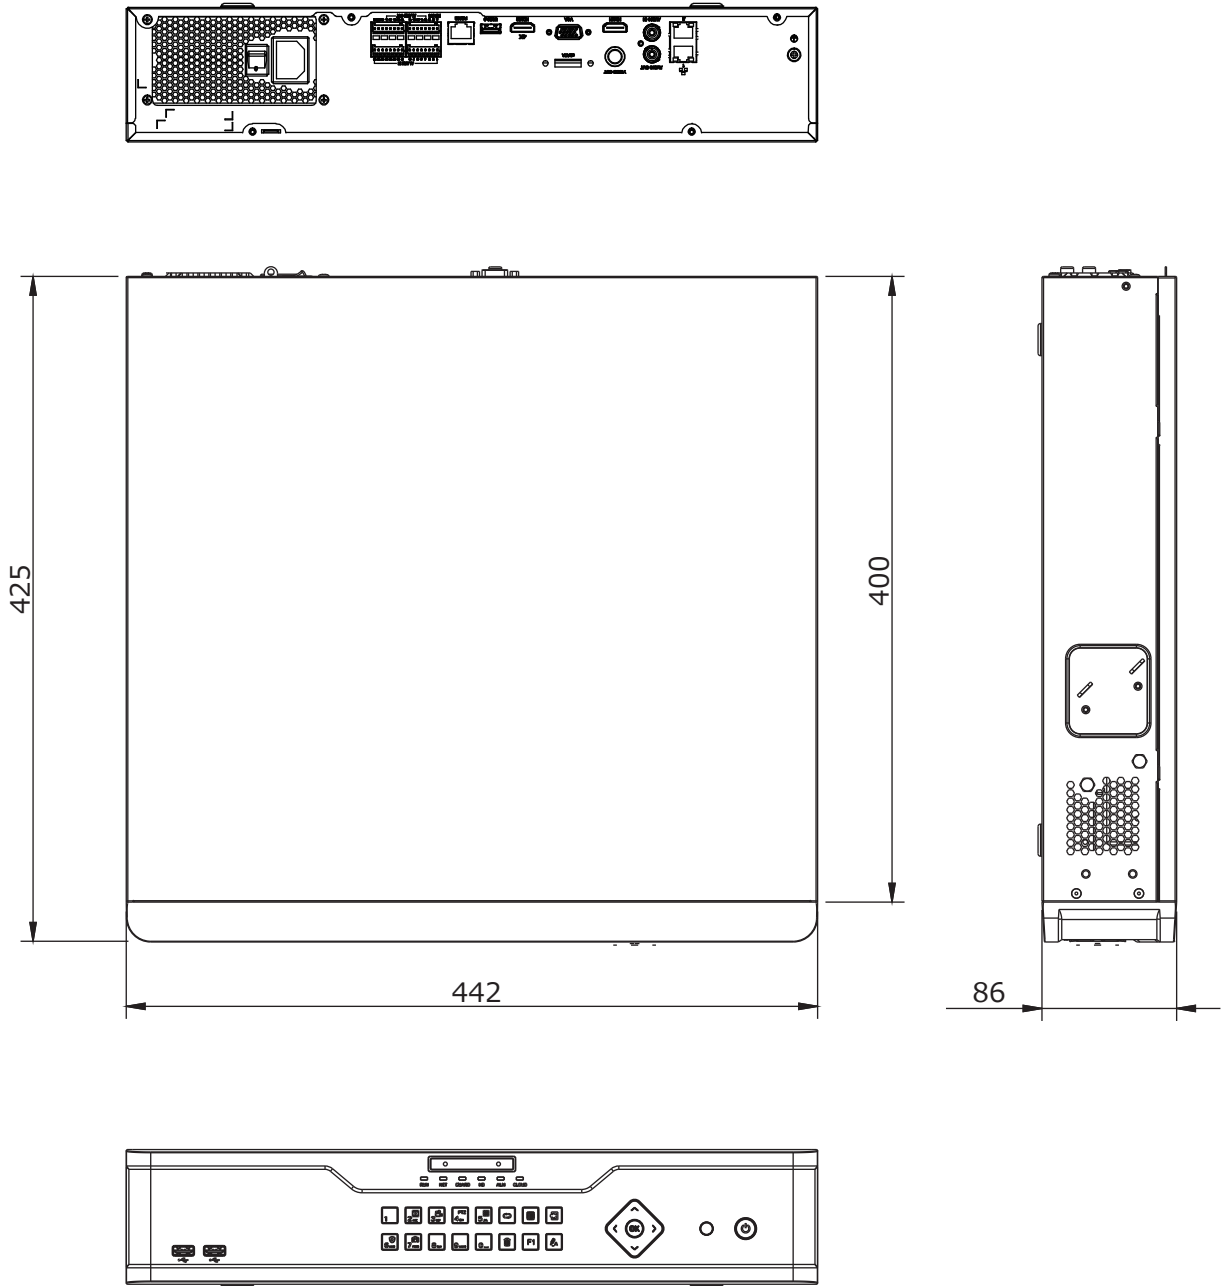

■外形図

単位:mm

| | | | | | |
|----|-----------------|----|------------------|-----|-----|
| 品名 | 32chネットワークレコーダー | 品番 | NVR308-32E-B-8TB | No, | 1/2 |
|----|-----------------|----|------------------|-----|-----|

※製品の仕様は予告無く変更となる場合があります。

■仕様

| | | |
|----------|--------------|---|
| | 型番 | NVR308-32E-B-8TB |
| カメラ | 接続台数 | 32台 |
| | 対応カメラ | UNVカメラ / ONVIF対応カメラ |
| 音声 | 入出力 | 1ch(RCA) / 1ch(RCA) |
| 映像 | 圧縮方式 | Ultra265/H.265/H.264 |
| | ストリーミング | デュアルストリーミング |
| モニター出力 | 出力端子 | HDMI×2、VGA×1、BNC×1 |
| | HDMI解像度 | 4K(3840×2160)/60Hz、4K(3840×2160)/30Hz、1920×1080p/60Hz、1920×1080p/50Hz、1600×1200/60Hz、1280×1024/60Hz、1280×720/60Hz、1024×768/60Hz ※4K出力はHDMI2のみ |
| | VGA解像度 | 1920×1080p/60Hz、1920×1080p/50Hz、1600×1200/60Hz、1280×1024/60Hz、1280×720/60Hz、1024×768/60Hz |
| | 画面表示 | 1/4/6/8/9/16/25/36分割/シーケンス/コリドモード |
| | OSD表示 | 日本語 |
| 録画 | 録画解像度 | 12MP/8MP/6MP/5MP/4MP/3MP/1080p/960p/720p/D1/2CIF/CIF |
| | 録画フレーム | 12M×3台@25 / 4K×4台@30 / 4M×8台 / @30fps / 2M×16台@30fps / 960p×32台@25fps |
| | 録画方式 | 常時、動作検出、スケジュール録画、アラーム、動作検出+アラーム |
| | 録画 / 配信レート | 320Mbps / 320Mbps |
| | プリ録画 | 5/10/20/30/60秒 |
| | ポスト録画 | 5/10/20/30/60/120/300/600秒 |
| 記録媒体 | HDD | 8TB(搭載HDD最大8台まで) |
| | バックアップ | USBメモリ |
| | RAID | RAID 0 / 1 / 5 / 6 / 10 |
| 映像再生 | 画面表示 | 1/4/9/16分割 |
| | 再生時操作 | 再生 / 一時停止 / コマ送り / 早送り2~32倍 |
| その他機能 | | プライバシーマスク、侵入検知、クロスライン検知、音声検知、人数カウント、イタズラ検知、シーン検知、EZCloud、DDNS |
| インターフェイス | ネットワーク | 2ポート(RJ-45 /10/100/1000M) |
| | PoEポート | — |
| | アラーム入出力 | 16ch / 4ch |
| | シリアルポート | RS-232C / RS-485 |
| | eSATA | 1ポート |
| | 電源出力 | DC12V |
| | USB | USB2.0×2(前面) / USB3.0×1(背面) |
| ネットワーク | プロトコル | P2P, UPnP, NTP, DHCP, PPPoE |
| 遠隔監視 | PCアプリケーション | EZStation / WEBブラウザ |
| | モバイルアプリケーション | EZView(iOS/Android) |
| | 同時アクセス数 | 128 |
| 電源 | 電源 | AC100V 50/60Hz |
| | 消費電力 | 最大20W ※HDDを除く |
| 動作環境 | 周囲温度 | -10℃~55℃ |
| | 周囲湿度 | 0%~90% (結露なき事) |
| 外形寸法 | | 442(W)×86(H)×425(D)mm |
| 質量 | | 約5.13kg ※HDDを除く |
| 付属品 | | ACケーブル、ラックマウント金具、リモコン、マウス、端子台、取扱説明書、CD |