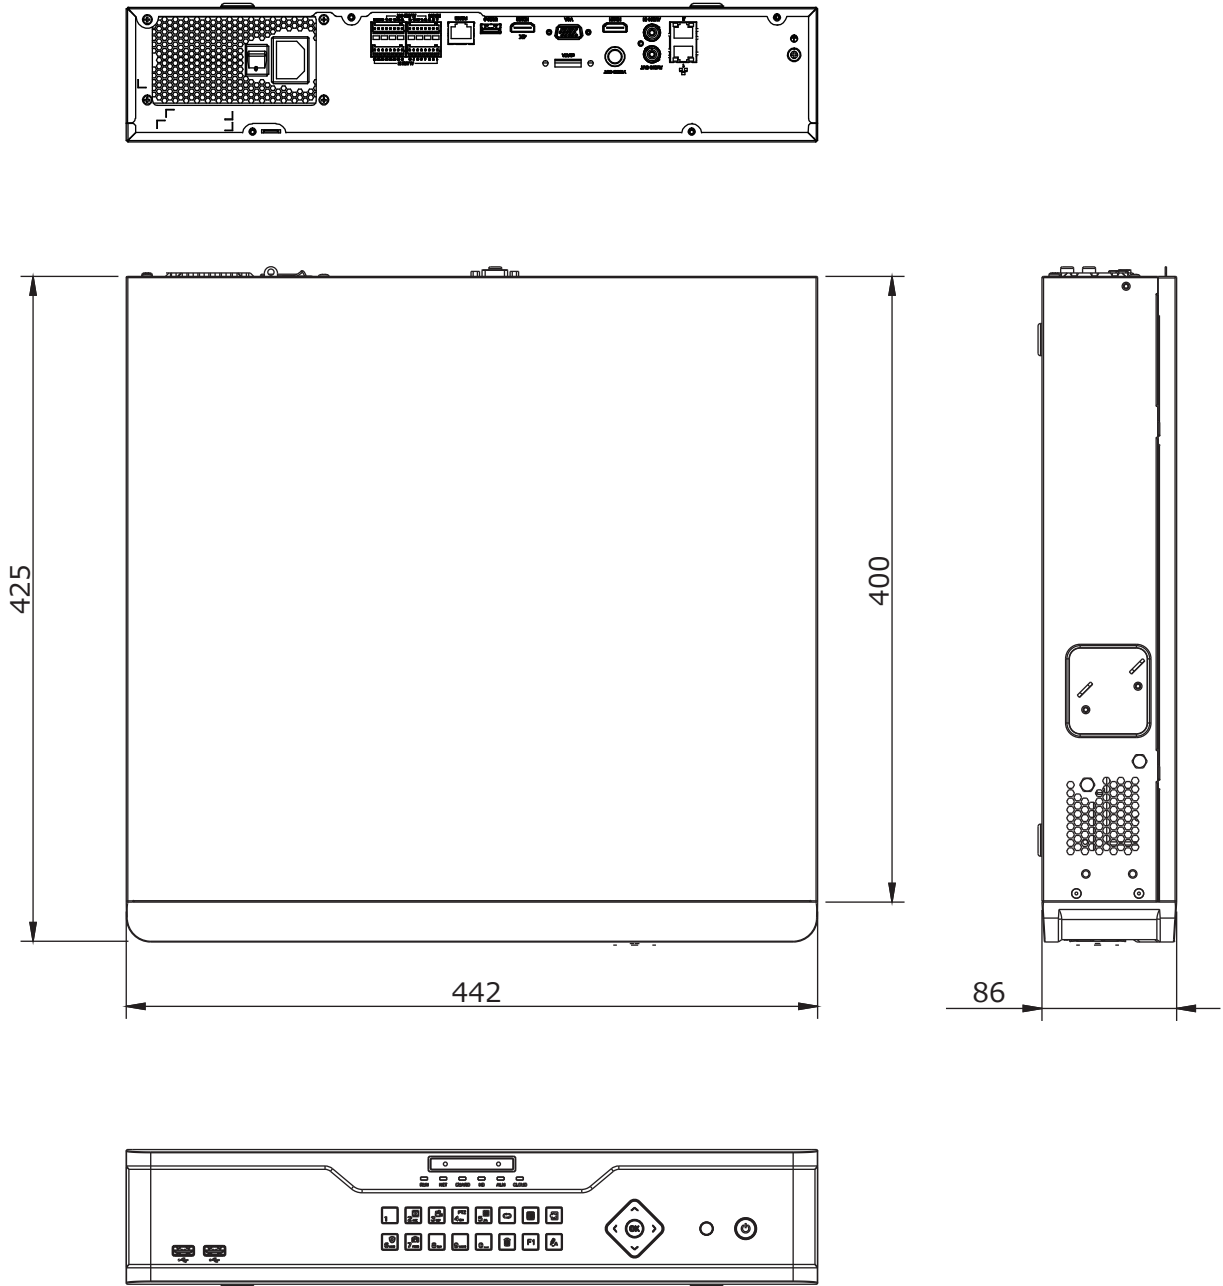

■外形図

単位:mm

品名	16chネットワークレコーダー	品番	NVR308-16E-B-4TB	No,	1/2
----	-----------------	----	------------------	-----	-----

※製品の仕様は予告無く変更となる場合があります。

■仕様

	型番	NVR308-16E-B-4TB
カメラ	接続台数	16台
	対応カメラ	UNVカメラ / ONVIF対応カメラ
音声	入出力	1ch(RCA) / 1ch(RCA)
映像	圧縮方式	Ultra265/H.265/H.264
	ストリーミング	デュアルストリーミング
ネットワーク	受信帯域幅	320Mbps
	配信帯域幅	320Mbps
	プロトコル	P2P、UPnP、NTP、DHCP、PPPoE
デコーディング	解像度	12MP/4K/6MP/5MP/4MP/3MP/1080p/960p/720p/D1/2CIF/CIF
	デコーディング能力	12M×3台@25fps / 4K×4台@30fps / 4M×8台@30fps / 1080p×16台@30fps
モニター出力	出力端子	HDMI×2、VGA×1、BNC×1
	HDMI解像度	4K(3840×2160)/60Hz、4K(3840×2160)/30Hz、1920×1080p/60Hz、1920×1080p/50Hz、1600×1200/60Hz、1280×1024/60Hz、1280×720/60Hz、1024×768/60Hz ※4K出力はHDMI2のみ
	VGA解像度	1920×1080p/60Hz、1920×1080p/50Hz、1600×1200/60Hz、1280×1024/60Hz、1280×720/60Hz、1024×768/60Hz
	画面表示	1/4/6/8/9/16分割/シーケンス/コリドモード
	OSD表示	日本語
録画	録画解像度	12MP/8MP/6MP/5MP/4MP/3MP/1080p/960p/720p/D1/2CIF/CIF
	録画方式	常時、動作検出、スケジュール録画、アラーム、動作検出+アラーム
	プリ録画	5/10/20/30/60秒
	ポスト録画	5/10/20/30/60/120/300/600秒
記録媒体	HDD	4TB(搭載HDD8台まで)
	バックアップ	USBメモリ
	RAID	RAID 0 / 1 / 5 / 6 / 10
映像再生	画面表示	1/4/9/16分割
	再生時操作	再生 / 一時停止 / コマ送り / 早送り2~32倍
その他機能		プライバシーマスク、浸入検知、クロスライン検知、音声検知、人数カウント、悪戯検知、シーン検知、EZCloud、DDNS
インターフェイス	ネットワーク	2ポート(RJ-45 / 10/100/1000M)
	PoEポート	—
	アラーム入出力	16ch/4ch
	シリアルポート	RS-232C / RS-485
	eSATA	1ポート
	電源出力	DC12V
	USB	USB2.0×2(前面) / USB3.0×1(背面)
遠隔監視	PCアプリケーション	EZStation / WEBブラウザ
	モバイルアプリケーション	EZView(iOS/Android)
	同時アクセス数	128
電源	電源	AC100V 50/60Hz
	消費電力	最大20W ※HDDを除く
動作環境	周囲温度	-10℃~55℃
	周囲湿度	0%~90% (結露なき事)
外形寸法		442(W)×86(H)×425(D)mm
質量		約5.13kg ※HDDを除く
付属品		ACケーブル、ラックマウント金具、リモコン、マウス、端子台、取扱説明書、CD

品名	16chネットワークレコーダー	品番	NVR308-16E-B-4TB	No,	2/2
----	-----------------	----	------------------	-----	-----

※製品の仕様は予告無く変更となる場合があります。