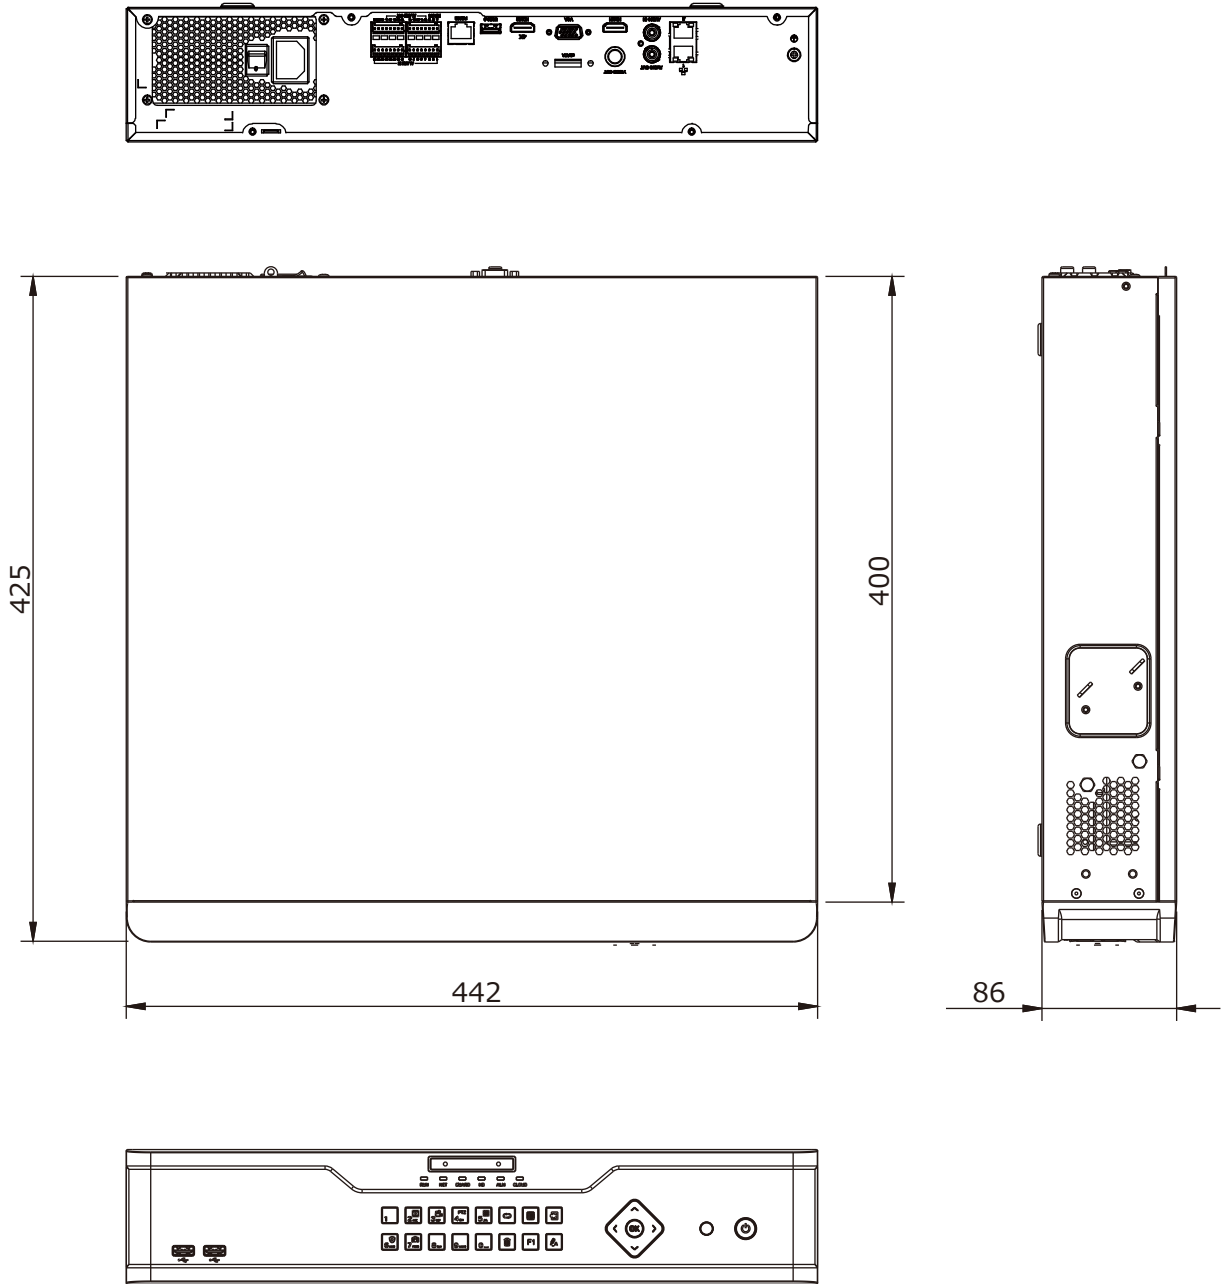

■外形図

単位:mm

品名	16chネットワークレコーダー	品番	NVR308-16E-B-4TB	No,	1/2
----	-----------------	----	------------------	-----	-----

※製品の仕様は予告無く変更となる場合があります。

■仕様

	型番	NVR308-16E-B-4TB
カメラ	接続台数	16台
	対応カメラ	UNVカメラ / ONVIF対応カメラ
音声	入出力	1ch(RCA) / 1ch(RCA)
映像	圧縮方式	Ultra265/H.265/H.264
	ストリーミング	デュアルストリーミング
ネットワーク	受信帯域幅	320Mbps
	配信帯域幅	320Mbps
	プロトコル	P2P、UPnP、NTP、DHCP、PPPoE
デコーディング	解像度	4K/5MP/4MP/3MP/1080p/960p/720p/D1/2CIF/CIF
	デコーディング能力	12M×3台@25fps / 4K×4台@30fps / 4M×8台@30fps / 1080p×16台@30fps
モニター出力	出力端子	HDMI×2、VGA×1、BNC×1
	HDMI解像度	4K(3840×2160)/60Hz、4K(3840×2160)/30Hz、1920×1080p/60Hz、1920×1080p/50Hz、1600×1200/60Hz、1280×1024/60Hz、1280×720/60Hz、1024×768/60Hz ※4K出力はHDMI2のみ
	VGA解像度	1920×1080p/60Hz、1920×1080p/50Hz、1600×1200/60Hz、1280×1024/60Hz、1280×720/60Hz、1024×768/60Hz
	画面表示	1/4/6/8/9/16分割/シーケンス/コリドモード
	OSD表示	日本語
	録画	録画解像度
	録画方式	常時、動作検出、スケジュール録画、アラーム、動作検出+アラーム
	プリ録画	5/10/20/30/60秒
	ポスト録画	5/10/20/30/60/120/300/600秒
記録媒体	HDD	4TB(最大80TB、搭載HDD8台まで)
	バックアップ	USBメモリ
	RAID	RAID 0 / 1 / 5 / 6 / 10
映像再生	画面表示	1/4/9/16分割
	再生時操作	再生 / 一時停止 / コマ送り / 早送り2~32倍
	その他機能	プライバシーマスク、侵入検知、クロスライン検知、音声検知、人数カウント、悪戯検知、シーン検知、EZCloud、DDNS
インターフェイス	ネットワーク	2ポート(RJ-45 /10/100/1000M)
	PoEポート	—
	アラーム入出力	16ch/4ch
	シリアルポート	RS-232C / RS-485
	eSATA	1ポート
	電源出力	DC12V
	USB	USB2.0×2(前面) / USB3.0×1(背面)
遠隔監視	PCアプリケーション	EZStation / WEBブラウザ
	モバイルアプリケーション	EZView(iOS/Android)
	同時アクセス数	128
電源	電源	AC100V 50/60Hz
	消費電力	最大20W ※HDDを除く
動作環境	周囲温度	-10℃~55℃
	周囲湿度	0%~90% (結露なき事)
	外形寸法	442(W)×86(H)×425(D)mm
	質量	約5.13kg ※HDDを除く
	付属品	ACケーブル、ラックマウント金具、リモコン、マウス、端子台、取扱説明書、CD

品名	16chネットワークレコーダー	品番	NVR308-16E-B-4TB	No,	2/2
----	-----------------	----	------------------	-----	-----

※製品の仕様は予告無く変更となる場合があります。

株式会社東邦技研